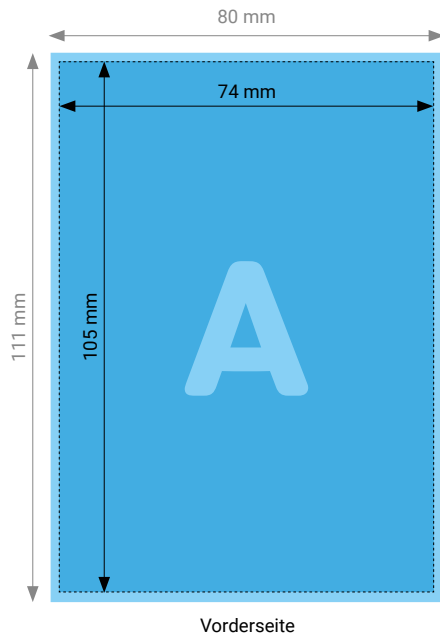

Bestellblock 70 × 148 mm hoch

TIPP

Elemente, die nicht angeschnitten werden dürfen (Bilder, Logos, Texte), sollten 2–3 mm entfernt vom Schneiderand platziert werden.

TECHNISCHE DATEN

Endformat	70 × 148 mm
Beschnittzugabe	Rundum 3 mm (Dokumentformat 76 × 154 mm)
Farbmodus	CMYK
Datenformat	PDF (Konvertierung von Office-Daten wie Word, Powerpoint, Excel CHF 25.00 pro Datei)
Schnittmarken	Ausserhalb des Formats
Auflösung	Optimal 600 dpi; Gut 300 dpi; Minimal 100 dpi
Datenanlieferung	Alle Seiten in einem einzigen PDF
Ausrichtung	Hochformat

Gerne beraten wir Sie auch telefonisch unter 052 260 08 78

© Rohner Spiller AG, Technikumstrasse 74, 8400 Winterthur, Schweiz | www.rohnerspiller.ch | shop.rohnerspiller.ch

Bestellblock A7 hoch

TIPP

Elemente, die nicht angeschnitten werden dürfen (Bilder, Logos, Texte), sollten 2–3 mm entfernt vom Schneiderand platziert werden.

TECHNISCHE DATEN

Endformat	74 × 105 mm
Beschnittzugabe	Rundum 3 mm (Dokumentformat 80 × 111 mm)
Farbmodus	CMYK
Datenformat	PDF (Konvertierung von Office-Daten wie Word, Powerpoint, Excel CHF 25.00 pro Datei)
Schnittmarken	Ausserhalb des Formats
Auflösung	Optimal 600 dpi; Gut 300 dpi; Minimal 100 dpi
Datenanlieferung	Alle Seiten in einem einzigen PDF
Ausrichtung	Hochformat