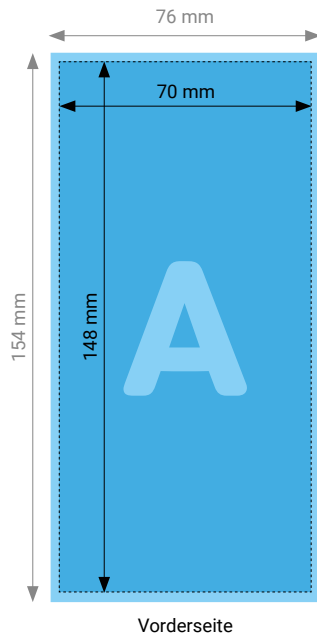

Bestellblock 70 × 148 mm hoch

TIPP

Elemente, die nicht angeschnitten werden dürfen (Bilder, Logos, Texte), sollten 2–3 mm entfernt vom Schneiderand platziert werden.

TECHNISCHE DATEN

Endformat	70 × 148 mm
Beschnittzugabe	Rundum 3 mm (Dokumentformat 76 × 154 mm)
Farbmodus	CMYK
Datenformat	PDF (Konvertierung von Office-Daten wie Word, Powerpoint, Excel CHF 25.00 pro Datei)
Schnittmarken	Ausserhalb des Formats
Auflösung	Optimal 600 dpi; Gut 300 dpi; Minimal 100 dpi
Datenanlieferung	Alle Seiten in einem einzigen PDF
Ausrichtung	Hochformat

Gerne beraten wir Sie auch telefonisch unter 052 260 08 78

© Rohner Spiller AG, Technikumstrasse 74, 8400 Winterthur, Schweiz | www.rohnerspiller.ch | shop.rohnerspiller.ch

Bestellblock A7 hoch

TIPP

Elemente, die nicht angeschnitten werden dürfen (Bilder, Logos, Texte), sollten 2–3 mm entfernt vom Schneiderand platziert werden.

TECHNISCHE DATEN

Endformat	74 × 105 mm
Beschnittzugabe	Rundum 3 mm (Dokumentformat 80 × 111 mm)
Farbmodus	CMYK
Datenformat	PDF (Konvertierung von Office-Daten wie Word, Powerpoint, Excel CHF 25.00 pro Datei)
Schnittmarken	Ausserhalb des Formats
Auflösung	Optimal 600 dpi; Gut 300 dpi; Minimal 100 dpi
Datenanlieferung	Alle Seiten in einem einzigen PDF
Ausrichtung	Hochformat