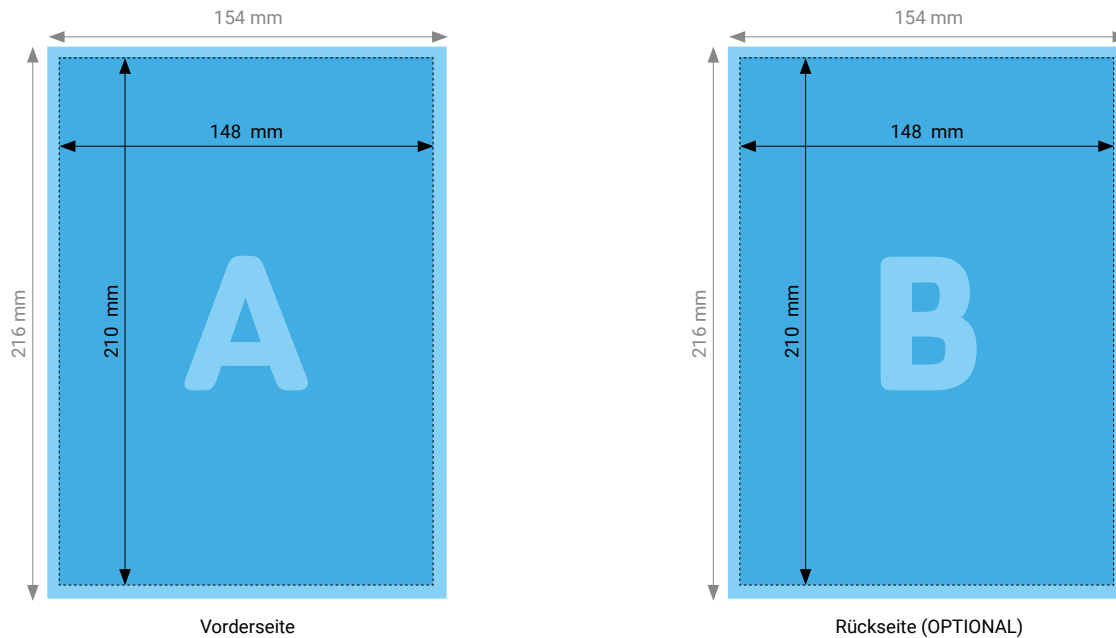

Schreibblock A5

TIPP

Elemente, die nicht angeschnitten werden dürfen (Bilder, Logos, Texte), sollten 2–3 mm entfernt vom Schneiderand platziert werden.

TECHNISCHE DATEN

Endformat	148 × 210 mm
Beschnittzugabe	3 mm (Dokumentformat 154 × 216 mm)
Farbmodus	CMYK
Datenformat	PDF (Konvertierung von Office-Daten wie Word, Powerpoint, Excel CHF 25.00 pro Datei)
Schnittmarken	Ausserhalb des Formats
Auflösung	Optimal 600 dpi; Gut 300 dpi; Minimal 200 dpi
Datenanlieferung	Alle Seiten in einem einzigen PDF
Ausrichtung	Alle Seiten einheitlich in der gewünschten Ausrichtung (Hochformat oder Querformat)

Gerne beraten wir Sie auch telefonisch unter 052 260 08 78

© Rohner Spiller AG, Technikumstrasse 74, 8400 Winterthur, Schweiz | www.rohnerspiller.ch | shop.rohnerspiller.ch