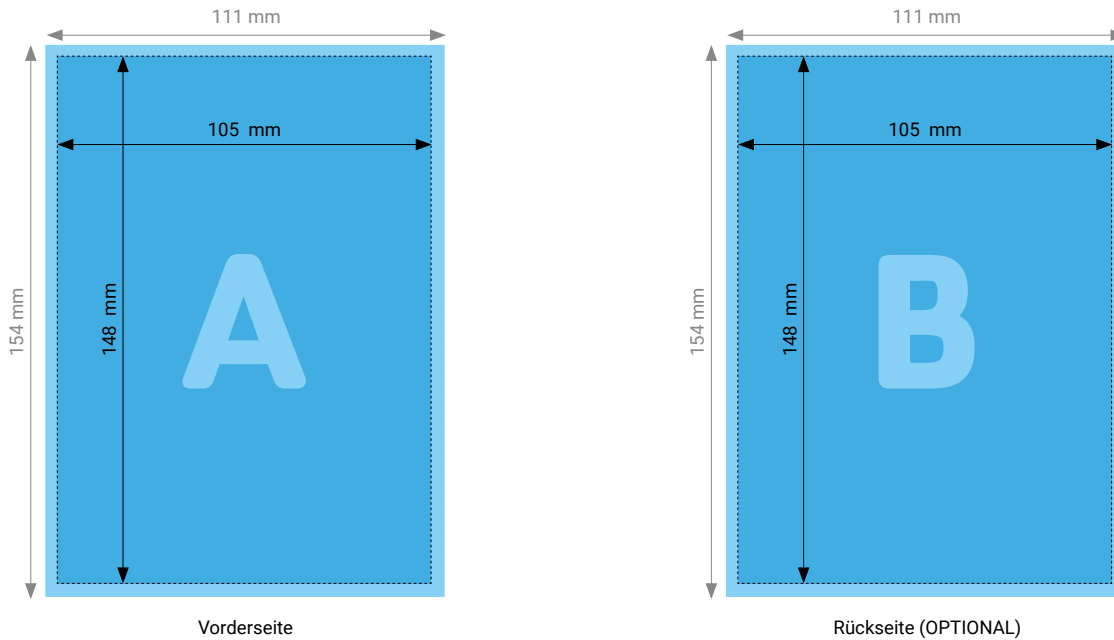

Schreibblock A6

TIPP

Elemente, die nicht angeschnitten werden dürfen (Bilder, Logos, Texte), sollten 2–3 mm entfernt vom Schneiderand platziert werden.

TECHNISCHE DATEN

Endformat	105 × 148 mm
Beschnittzugabe	3 mm (Dokumentformat 111 × 154 mm)
Farbmodus	CMYK
Datenformat	PDF (Konvertierung von Office-Daten wie Word, Powerpoint, Excel CHF 25.00 pro Datei)
Schnittmarken	Ausserhalb des Formats
Auflösung	Optimal 600 dpi; Gut 300 dpi; Minimal 200 dpi
Datenanlieferung	Alle Seiten in einem einzigen PDF
Ausrichtung	Alle Seiten einheitlich in der gewünschten Ausrichtung (Hochformat oder Querformat)

TECHNISCHE DATEN

Endformat	148 × 210 mm
Beschnittzugabe	3 mm (Dokumentformat 154 × 216 mm)
Farbmodus	CMYK
Datenformat	PDF (Konvertierung von Office-Daten wie Word, Powerpoint, Excel CHF 25.00 pro Datei)
Schnittmarken	Ausserhalb des Formats
Auflösung	Optimal 600 dpi; Gut 300 dpi; Minimal 200 dpi
Datenanlieferung	Alle Seiten in einem einzigen PDF
Ausrichtung	Alle Seiten einheitlich in der gewünschten Ausrichtung (Hochformat oder Querformat)

TECHNISCHE DATEN

Endformat	210 × 297 mm
Beschnittzugabe	3 mm (Dokumentformat 216 × 303 mm)
Farbmodus	CMYK
Datenformat	PDF (Konvertierung von Office-Daten wie Word, Powerpoint, Excel CHF 25.00 pro Datei)
Schnittmarken	Ausserhalb des Formats
Auflösung	Optimal 600 dpi; Gut 300 dpi; Minimal 200 dpi
Datenanlieferung	Alle Seiten in einem einzigen PDF
Ausrichtung	Alle Seiten einheitlich in der gewünschten Ausrichtung (Hochformat oder Querformat)