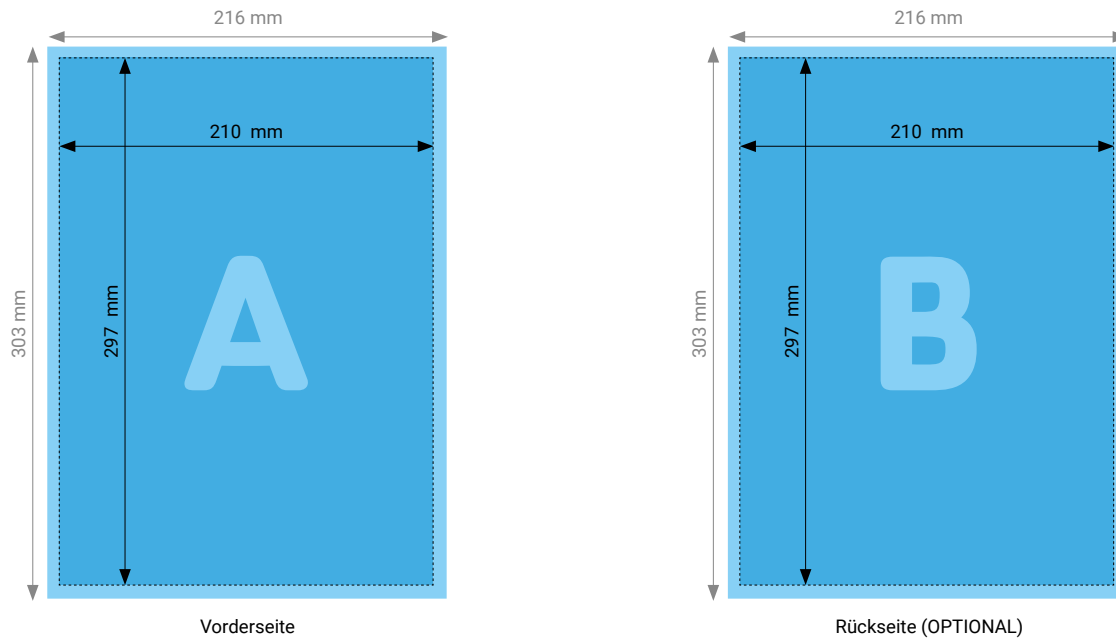

Schreibblock A4

TIPP

Elemente, die nicht angeschnitten werden dürfen (Bilder, Logos, Texte), sollten 2–3 mm entfernt vom Schneiderand platziert werden.

TECHNISCHE DATEN

Endformat	210 × 297 mm
Beschnittzugabe	3 mm (Dokumentformat 216 × 303 mm)
Farbmodus	CMYK
Datenformat	PDF (Konvertierung von Office-Daten wie Word, Powerpoint, Excel CHF 25.00 pro Datei)
Schnittmarken	Ausserhalb des Formats
Auflösung	Optimal 600 dpi; Gut 300 dpi; Minimal 200 dpi
Datenanlieferung	Alle Seiten in einem einzigen PDF
Ausrichtung	Alle Seiten einheitlich in der gewünschten Ausrichtung (Hochformat oder Querformat)

Gerne beraten wir Sie auch telefonisch unter 052 260 08 78

© Rohner Spiller AG, Technikumstrasse 74, 8400 Winterthur, Schweiz | www.rohnerspiller.ch | shop.rohnerspiller.ch