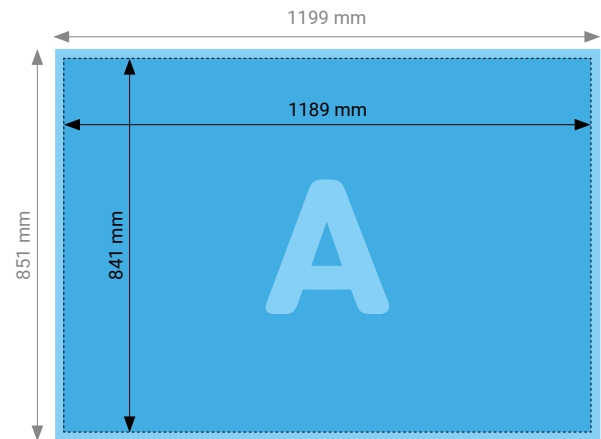

Poster A0 Crazy-Days hoch/quer

Hochformat

Querformat

TIPP

Elemente, die nicht angeschnitten werden dürfen (Bilder, Logos, Texte), sollten 2–3 mm entfernt vom Schneiderand platziert werden.

Die Druckdaten sollten mit einer Beschnittzugabe von rundum 5 mm, ohne Schnittzeichen angeliefert werden.

TECHNISCHE DATEN

Endformat	841 × 1189 mm
Beschnittzugabe	Rundum 5 mm (Dokumentformat 851 × 1199 mm)
Farbmodus	CMYK
Datenformat	PDF (Konvertierung von Office-Daten wie Word, Powerpoint, Excel CHF 25.00 pro Datei)
Schnittmarken	keine
Auflösung	Optimal 600 dpi; Gut 300 dpi; Minimal 100 dpi Bei formatfüllenden Bilddateien entspricht das mind. 3311 × 4681 px (hoch) resp. 4681 × 3311 px (quer)
Datenanlieferung	Alle Seiten in einem einzigen PDF
Ausrichtung	Hochformat oder Querformat