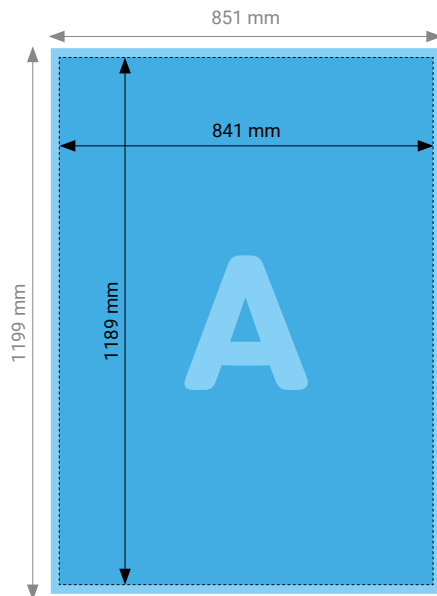

Poster A0 Crazy-Days hoch/quer

Hochformat

Querformat

TIPP

Elemente, die nicht angeschnitten werden dürfen (Bilder, Logos, Texte), sollten 2–3 mm entfernt vom Schneiderand platziert werden.

Die Druckdaten sollten mit einer Beschnittzugabe von rundum 5 mm, ohne Schnittzeichen angeliefert werden.

TECHNISCHE DATEN

Endformat	841 × 1189 mm
Beschnittzugabe	Rundum 5 mm (Dokumentformat 851 × 1199 mm)
Farbmodus	CMYK
Datenformat	PDF (Konvertierung von Office-Daten wie Word, Powerpoint, Excel CHF 25.00 pro Datei)
Schnittmarken	keine
Auflösung	Optimal 600 dpi; Gut 300 dpi; Minimal 100 dpi Bei formatfüllenden Bilddateien entspricht das mind. 3311 × 4681 px (hoch) resp. 4681 × 3311 px (quer)
Datenanlieferung	Alle Seiten in einem einzigen PDF
Ausrichtung	Hochformat oder Querformat