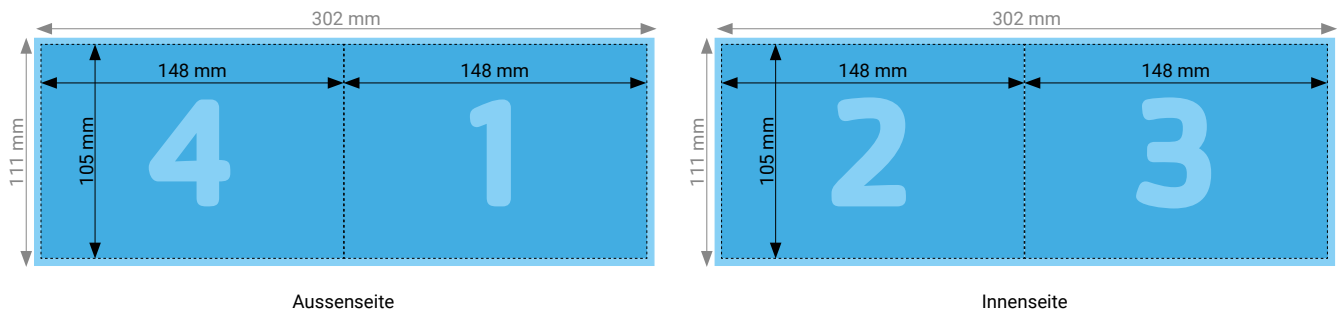

Faltflyer A6 quer

TIPP

Elemente, die nicht angeschnitten werden dürfen (Bilder, Logos, Texte), sollten 2–3 mm entfernt vom Schneiderand platziert werden.

TECHNISCHE DATEN

Endformat	Geschlossen: 148 × 105 mm, Offen: 296 × 105 mm
Umfang	4 Seiten
Beschnittzugabe	3 mm (Dokumentformat 296 × 105 mm)
Farbmodus	CMYK
Datenformat	PDF (Konvertierung von Office-Daten wie Word, Powerpoint, Excel CHF 25.00 pro Datei)
Schnittmarken	Ausserhalb des Formats
Auflösung	Optimal 600 dpi; Gut 300 dpi; Minimal 200 dpi
Datenanlieferung	Alle Seiten in einem einzigen PDF
Ausrichtung	Alle Seiten einheitlich in der gewünschten Ausrichtung (Hochformat oder Querformat)

TECHNISCHE DATEN

Endformat	Geschlossen: 105 × 148 mm, Offen: 210 × 148 mm
Umfang	4 Seiten
Beschnittzugabe	3 mm (Dokumentformat 216 × 154 mm)
Farbmodus	CMYK
Datenformat	PDF (Konvertierung von Office-Daten wie Word, Powerpoint, Excel CHF 25.00 pro Datei)
Schnittmarken	Ausserhalb des Formats
Auflösung	Optimal 600 dpi; Gut 300 dpi; Minimal 200 dpi
Datenanlieferung	Alle Seiten in einem einzigen PDF
Ausrichtung	Alle Seiten einheitlich in der gewünschten Ausrichtung (Hochformat oder Querformat)

Innenseite

TIPP

Elemente, die nicht angeschnitten werden dürfen (Bilder, Logos, Texte), sollten 2–3 mm entfernt vom Schneiderand platziert werden.

TECHNISCHE DATEN

Endformat	Geschlossen: 148 × 105 mm, Offen: 441 × 105 mm
Umfang	6 Seiten
Beschnittzugabe	3 mm (Dokumentformat 447 × 105 mm)
Farbmodus	CMYK
Datenformat	PDF (Konvertierung von Office-Daten wie Word, Powerpoint, Excel CHF 25.00 pro Datei)
Schnittmarken	Ausserhalb des Formats
Auflösung	Optimal 600 dpi; Gut 300 dpi; Minimal 200 dpi
Datenanlieferung	Alle Seiten in einem einzigen PDF
Ausrichtung	Alle Seiten einheitlich in der gewünschten Ausrichtung (Hochformat oder Querformat)