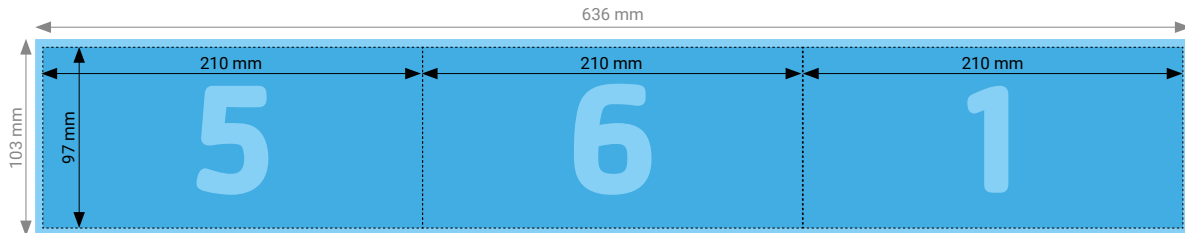

Faltflyer DIN lang Zickzackfalz

Aussenseite