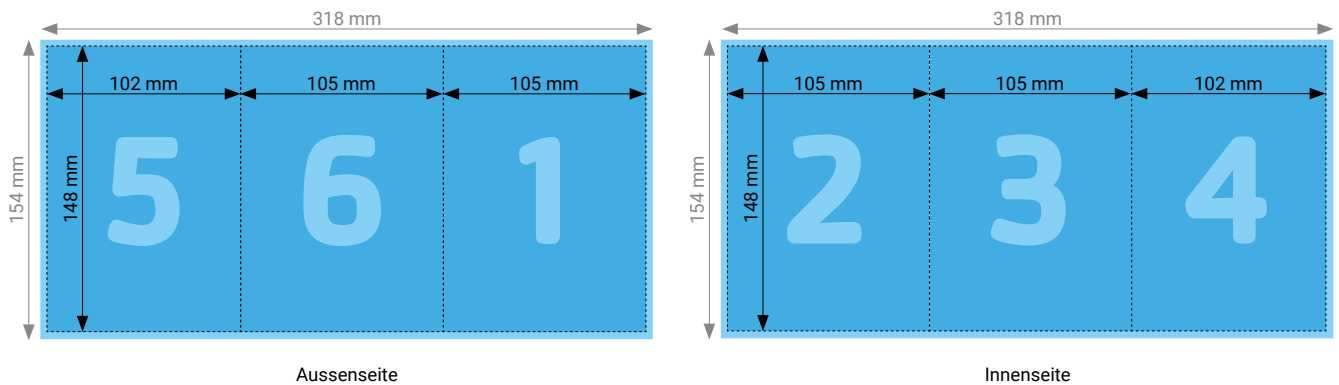

Faltflyer A6 Wickelfalz hoch

TIPP

Elemente, die nicht angeschnitten werden dürfen (Bilder, Logos, Texte), sollten 2–3 mm entfernt vom Schneiderand platziert werden.

TECHNISCHE DATEN

Endformat	Geschlossen: 105 × 148 mm, Offen: 312 × 148 mm
Umfang	6 Seiten
Beschnittzugabe	3 mm (Dokumentformat 318 × 154 mm)
Farbmodus	CMYK
Datenformat	PDF (Konvertierung von Office-Daten wie Word, Powerpoint, Excel CHF 25.00 pro Datei)
Schnittmarken	Ausserhalb des Formats
Auflösung	Optimal 600 dpi; Gut 300 dpi; Minimal 200 dpi
Datenanlieferung	Alle Seiten in einem einzigen PDF
Ausrichtung	Alle Seiten einheitlich in der gewünschten Ausrichtung (Hochformat oder Querformat)

Gerne beraten wir Sie auch telefonisch unter 052 260 08 78

© Rohner Spiller AG, Technikumstrasse 74, 8400 Winterthur, Schweiz | www.rohnerspiller.ch | shop.rohnerspiller.ch