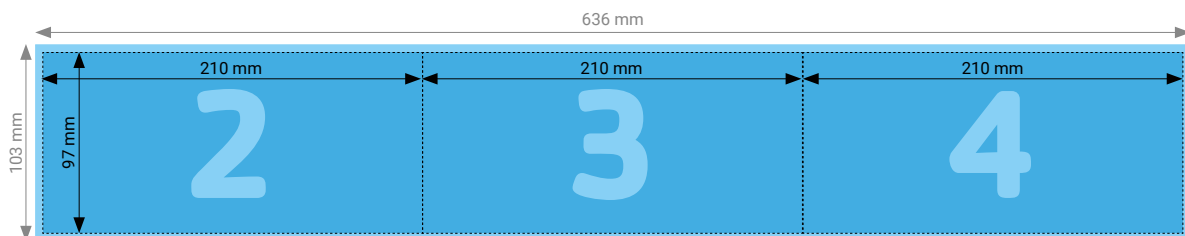

Aussenseite

Innenseite

TIPP

Elemente, die nicht angeschnitten werden dürfen (Bilder, Logos, Texte), sollten 2–3 mm entfernt vom Schneiderand platziert werden.

TECHNISCHE DATEN

Endformat	97 × 627 mm
Umfang	6 Seiten
Beschnittzugabe	3 mm (Dokumentformat 103 × 633 mm)
Farbmodus	CMYK
Datenformat	PDF (Konvertierung von Office-Daten wie Word, Powerpoint, Excel CHF 25.00 pro Datei)
Schnittmarken	Ausserhalb des Formats
Auflösung	Optimal 600 dpi; Gut 300 dpi; Minimal 200 dpi
Datenanlieferung	Alle Seiten in einem einzigen PDF
Ausrichtung	Alle Seiten einheitlich in der gewünschten Ausrichtung (Hochformat oder Querformat)

Aussenseite

Innenseite

TIPP

Elemente, die nicht angeschnitten werden dürfen (Bilder, Logos, Texte), sollten 2–3 mm entfernt vom Schneiderand platziert werden.

TECHNISCHE DATEN

Endformat	97 × 630 mm
Umfang	6 Seiten
Beschnittzugabe	3 mm (Dokumentformat 103 × 636 mm)
Farbmodus	CMYK
Datenformat	PDF (Konvertierung von Office-Daten wie Word, Powerpoint, Excel CHF 25.00 pro Datei)
Schnittmarken	Ausserhalb des Formats
Auflösung	Optimal 600 dpi; Gut 300 dpi; Minimal 200 dpi
Datenanlieferung	Alle Seiten in einem einzigen PDF
Ausrichtung	Alle Seiten einheitlich in der gewünschten Ausrichtung (Hochformat oder Querformat)