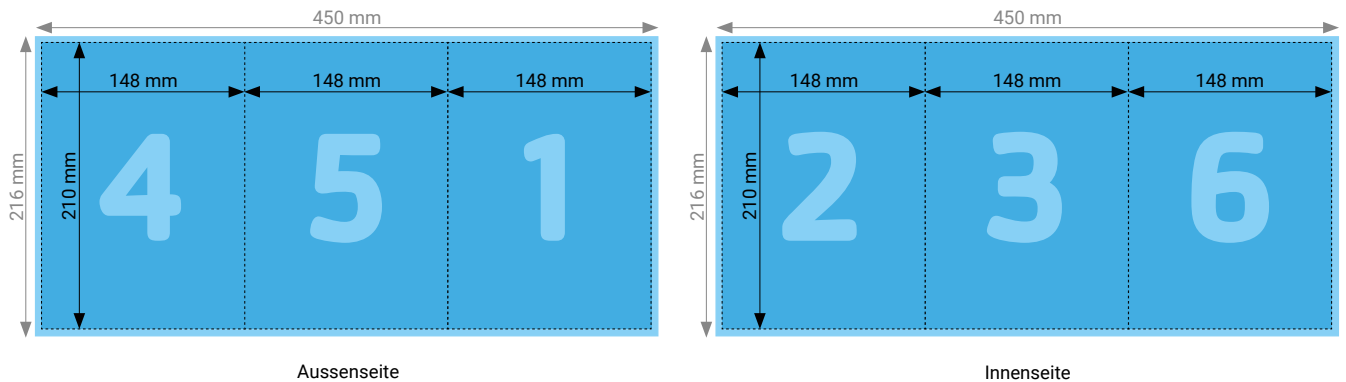

Faltflyer A5 Zickzackfalz hoch

TIPP

Elemente, die nicht angeschnitten werden dürfen (Bilder, Logos, Texte), sollten 2–3 mm entfernt vom Schneiderand platziert werden.

TECHNISCHE DATEN

Endformat	Geschlossen: 148 × 210 mm, Offen: 444 × 210 mm
Umfang	6 Seiten
Beschnittzugabe	3 mm (Dokumentformat 450 × 216 mm)
Farbmodus	CMYK
Datenformat	PDF (Konvertierung von Office-Daten wie Word, Powerpoint, Excel CHF 25.00 pro Datei)
Schnittmarken	Ausserhalb des Formats
Auflösung	Optimal 600 dpi; Gut 300 dpi; Minimal 200 dpi
Datenanlieferung	Alle Seiten in einem einzigen PDF
Ausrichtung	Alle Seiten einheitlich in der gewünschten Ausrichtung (Hochformat oder Querformat)

Gerne beraten wir Sie auch telefonisch unter 052 260 08 78

© Rohner Spiller AG, Technikumstrasse 74, 8400 Winterthur, Schweiz | www.rohnerspiller.ch | shop.rohnerspiller.ch