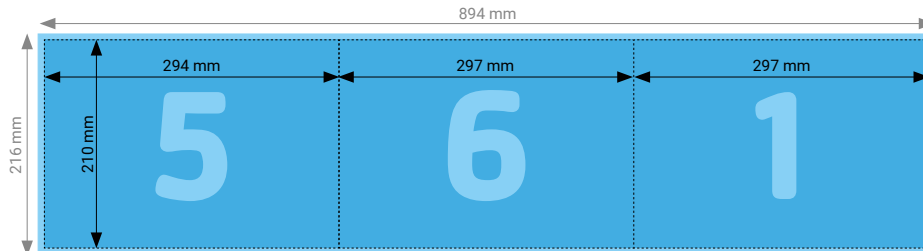

Faltflyer A4 Wickelfalz quer

Aussenseite