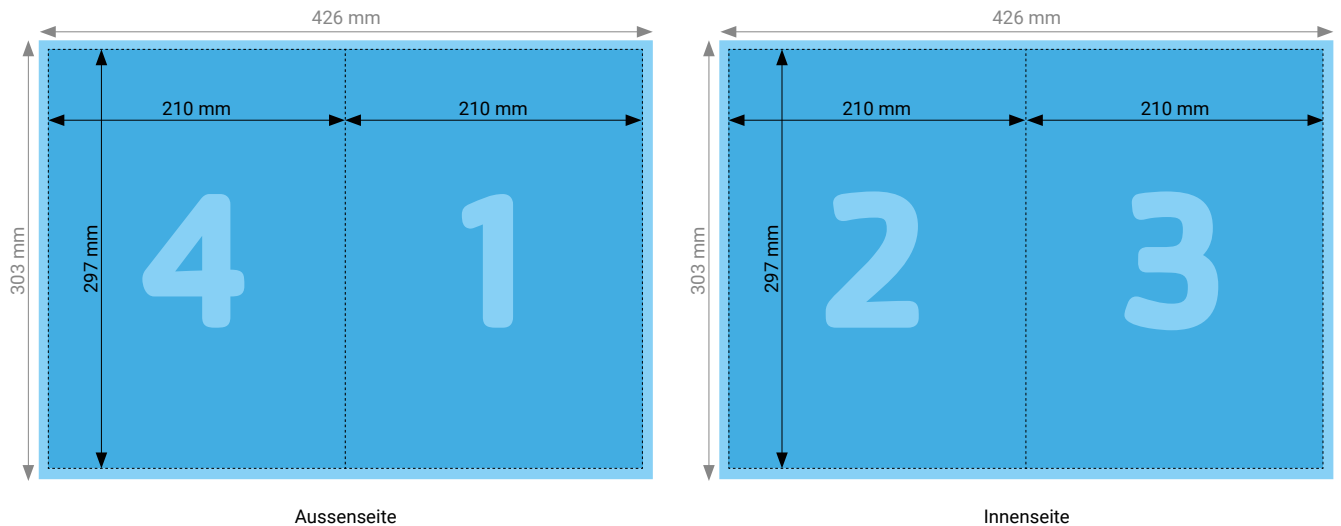

Faltflyer A4 hoch

TIPP

Elemente, die nicht angeschnitten werden dürfen (Bilder, Logos, Texte), sollten 2–3 mm entfernt vom Schneiderand platziert werden.

TECHNISCHE DATEN

Endformat	Geschlossen: 210 × 297 mm, Offen: 420 × 297 mm
Umfang	4 Seiten
Beschnittzugabe	3 mm (Dokumentformat 426 × 303 mm)
Farbmodus	CMYK
Datenformat	PDF (Konvertierung von Office-Daten wie Word, Powerpoint, Excel CHF 25.00 pro Datei)
Schnittmarken	Ausserhalb des Formats
Auflösung	Optimal 600 dpi; Gut 300 dpi; Minimal 200 dpi
Datenanlieferung	Alle Seiten in einem einzigen PDF
Ausrichtung	Alle Seiten einheitlich in der gewünschten Ausrichtung (Hochformat oder Querformat)

Gerne beraten wir Sie auch telefonisch unter 052 260 08 78

© Rohner Spiller AG, Technikumstrasse 74, 8400 Winterthur, Schweiz | www.rohnerspiller.ch | shop.rohnerspiller.ch