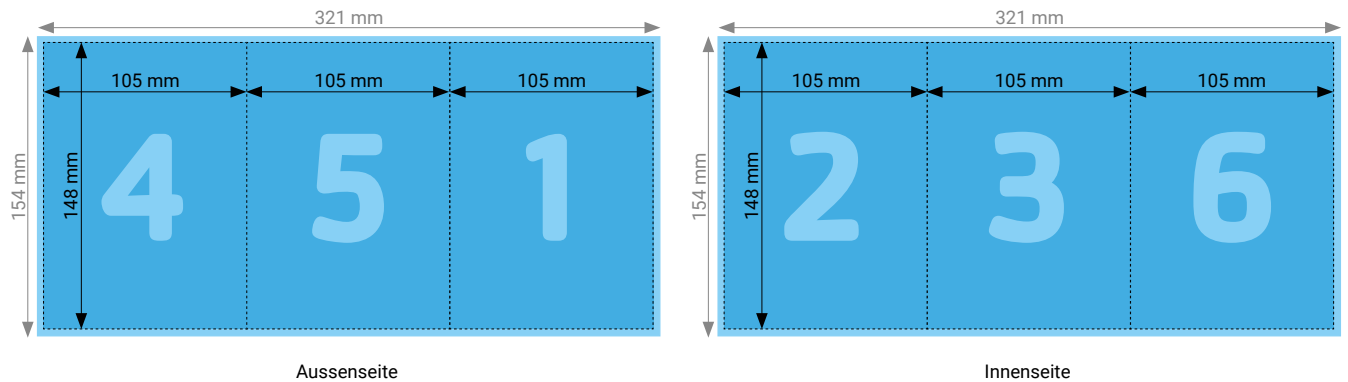

Faltflyer A6 Zickzackfalz hoch

TIPP

Elemente, die nicht angeschnitten werden dürfen (Bilder, Logos, Texte), sollten 2–3 mm entfernt vom Schneiderand platziert werden.

TECHNISCHE DATEN

Endformat	Geschlossen: 105 × 148 mm, Offen: 315 × 148 mm
Umfang	6 Seiten
Beschnittzugabe	3 mm (Dokumentformat 321 × 154 mm)
Farbmodus	CMYK
Datenformat	PDF (Konvertierung von Office-Daten wie Word, Powerpoint, Excel CHF 25.00 pro Datei)
Schnittmarken	Ausserhalb des Formats
Auflösung	Optimal 600 dpi; Gut 300 dpi; Minimal 200 dpi
Datenanlieferung	Alle Seiten in einem einzigen PDF
Ausrichtung	Alle Seiten einheitlich in der gewünschten Ausrichtung (Hochformat oder Querformat)

Gerne beraten wir Sie auch telefonisch unter 052 260 08 78

© Rohner Spiller AG, Technikumstrasse 74, 8400 Winterthur, Schweiz | www.rohnerspiller.ch | shop.rohnerspiller.ch