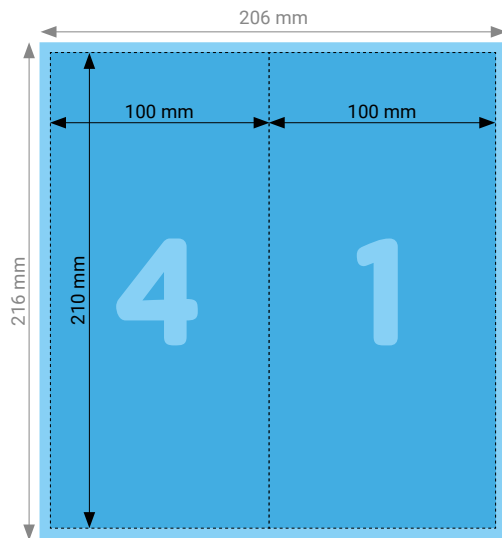

Faltflyer DIN lang hoch

Aussenseite