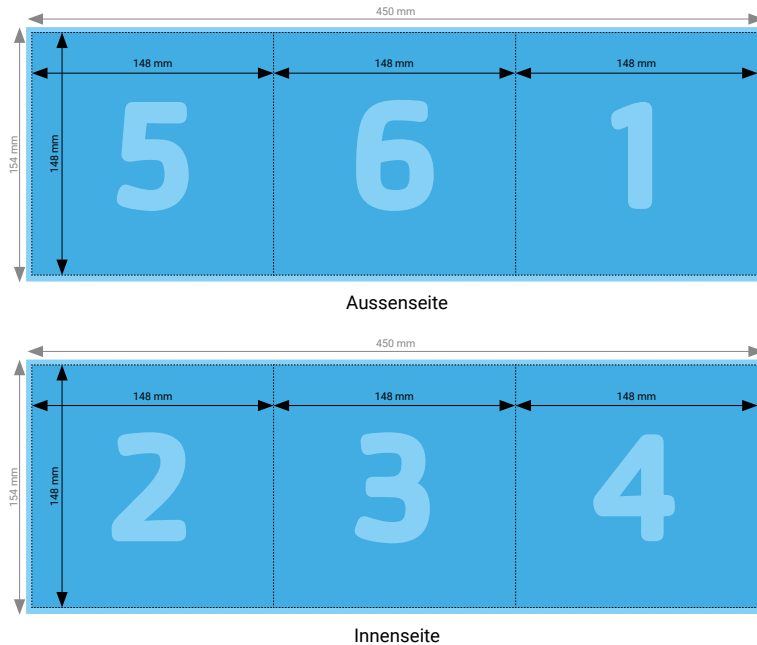

Faltflyer quadratisch Zickzackfalz

TIPP

Elemente, die nicht angeschnitten werden dürfen (Bilder, Logos, Texte), sollten 2–3 mm entfernt vom Schneiderand platziert werden.

TECHNISCHE DATEN

Endformat	148 × 444 mm
Umfang	6 Seiten
Beschnittzugabe	3 mm (Dokumentformat 154 × 450 mm)
Farbmodus	CMYK
Datenformat	PDF (Konvertierung von Office-Daten wie Word, Powerpoint, Excel CHF 25.00 pro Datei)
Schnittmarken	Ausserhalb des Formats
Auflösung	Optimal 600 dpi; Gut 300 dpi; Minimal 200 dpi
Datenanlieferung	Alle Seiten in einem einzigen PDF
Ausrichtung	Alle Seiten einheitlich in der gewünschten Ausrichtung (Hochformat oder Querformat)

Gerne beraten wir Sie auch telefonisch unter 052 260 08 78

© Rohner Spiller AG, Technikumstrasse 74, 8400 Winterthur, Schweiz | www.rohnerspiller.ch | shop.rohnerspiller.ch