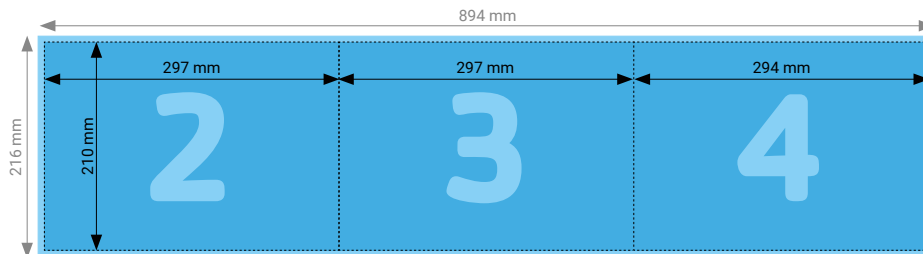

TECHNISCHE DATEN

Endformat	Geschlossen: 210 × 297 mm, Offen: 420 × 297 mm
Umfang	4 Seiten
Beschnittzugabe	3 mm (Dokumentformat 426 × 303 mm)
Farbmodus	CMYK
Datenformat	PDF (Konvertierung von Office-Daten wie Word, Powerpoint, Excel CHF 25.00 pro Datei)
Schnittmarken	Ausserhalb des Formats
Auflösung	Optimal 600 dpi; Gut 300 dpi; Minimal 200 dpi
Datenanlieferung	Alle Seiten in einem einzigen PDF
Ausrichtung	Alle Seiten einheitlich in der gewünschten Ausrichtung (Hochformat oder Querformat)

Innenseite

TIPP

Elemente, die nicht angeschnitten werden dürfen (Bilder, Logos, Texte), sollten 2–3 mm entfernt vom Schneiderand platziert werden.

TECHNISCHE DATEN

Endformat	Geschlossen: 297 × 210 mm, Offen: 888 × 210 mm
Umfang	6 Seiten
Beschnittzugabe	3 mm (Dokumentformat 894 × 216 mm)
Farbmodus	CMYK
Datenformat	PDF (Konvertierung von Office-Daten wie Word, Powerpoint, Excel CHF 25.00 pro Datei)
Schnittmarken	Ausserhalb des Formats
Auflösung	Optimal 600 dpi; Gut 300 dpi; Minimal 200 dpi
Datenanlieferung	Alle Seiten in einem einzigen PDF
Ausrichtung	Alle Seiten einheitlich in der gewünschten Ausrichtung (Hochformat oder Querformat)