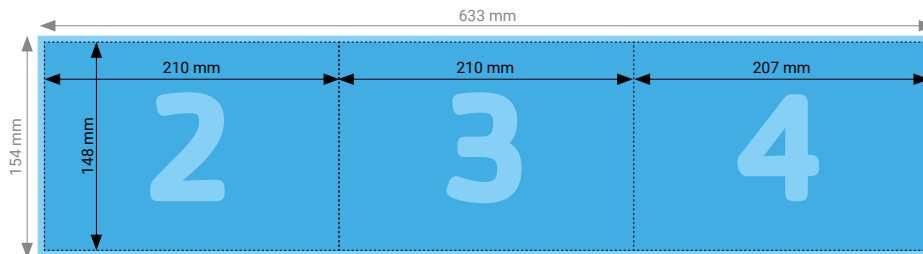

Innenseite

TIPP

Elemente, die nicht angeschnitten werden dürfen (Bilder, Logos, Texte), sollten 2–3 mm entfernt vom Schneiderand platziert werden.

TECHNISCHE DATEN

Endformat	Geschlossen: 148 × 105 mm, Offen: 441 × 105 mm
Umfang	6 Seiten
Beschnittzugabe	3 mm (Dokumentformat 447 × 105 mm)
Farbmodus	CMYK
Datenformat	PDF (Konvertierung von Office-Daten wie Word, Powerpoint, Excel CHF 25.00 pro Datei)
Schnittmarken	Ausserhalb des Formats
Auflösung	Optimal 600 dpi; Gut 300 dpi; Minimal 200 dpi
Datenanlieferung	Alle Seiten in einem einzigen PDF
Ausrichtung	Alle Seiten einheitlich in der gewünschten Ausrichtung (Hochformat oder Querformat)

TECHNISCHE DATEN

Endformat	Geschlossen: 148 × 210 mm, Offen: 296 × 210 mm
Umfang	4 Seiten
Beschnittzugabe	3 mm (Dokumentformat 302 × 210 mm)
Farbmodus	CMYK
Datenformat	PDF (Konvertierung von Office-Daten wie Word, Powerpoint, Excel CHF 25.00 pro Datei)
Schnittmarken	Ausserhalb des Formats
Auflösung	Optimal 600 dpi; Gut 300 dpi; Minimal 200 dpi
Datenanlieferung	Alle Seiten in einem einzigen PDF
Ausrichtung	Alle Seiten einheitlich in der gewünschten Ausrichtung (Hochformat oder Querformat)

Innenseite

TIPP

Elemente, die nicht angeschnitten werden dürfen (Bilder, Logos, Texte), sollten 2–3 mm entfernt vom Schneiderand platziert werden.

TECHNISCHE DATEN

Endformat	Geschlossen: 210 × 148 mm, Offen: 627 × 148 mm
Umfang	6 Seiten
Beschnittzugabe	3 mm (Dokumentformat 633 × 154 mm)
Farbmodus	CMYK
Datenformat	PDF (Konvertierung von Office-Daten wie Word, Powerpoint, Excel CHF 25.00 pro Datei)
Schnittmarken	Ausserhalb des Formats
Auflösung	Optimal 600 dpi; Gut 300 dpi; Minimal 200 dpi
Datenanlieferung	Alle Seiten in einem einzigen PDF
Ausrichtung	Alle Seiten einheitlich in der gewünschten Ausrichtung (Hochformat oder Querformat)