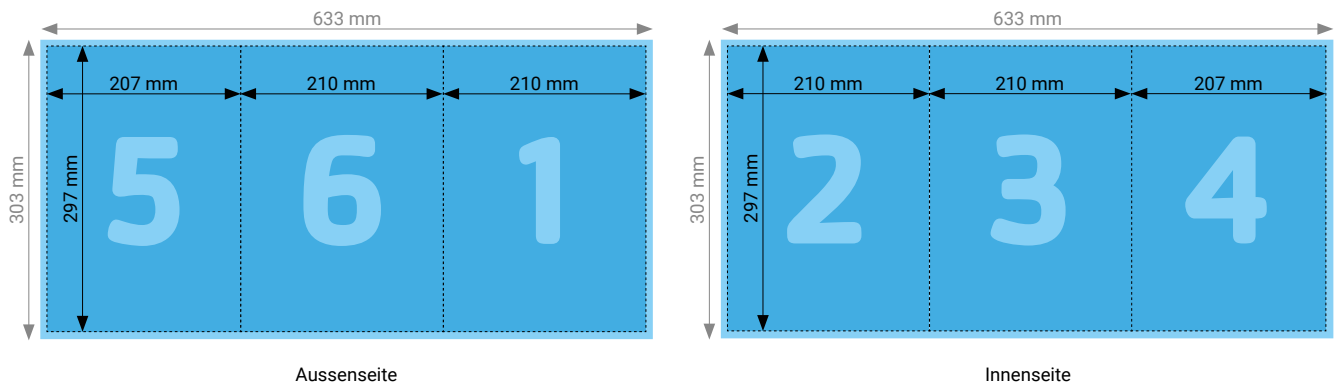

Faltflyer A4 Wickelfalz hoch

TIPP

Elemente, die nicht angeschnitten werden dürfen (Bilder, Logos, Texte), sollten 2–3 mm entfernt vom Schneiderand platziert werden.

TECHNISCHE DATEN

Endformat	Geschlossen: 210 × 297 mm, Offen: 627 × 297 mm
Umfang	6 Seiten
Beschnittzugabe	3 mm (Dokumentformat 633 × 303 mm)
Farbmodus	CMYK
Datenformat	PDF (Konvertierung von Office-Daten wie Word, Powerpoint, Excel CHF 25.00 pro Datei)
Schnittmarken	Ausserhalb des Formats
Auflösung	Optimal 600 dpi; Gut 300 dpi; Minimal 200 dpi
Datenanlieferung	Alle Seiten in einem einzigen PDF
Ausrichtung	Alle Seiten einheitlich in der gewünschten Ausrichtung (Hochformat oder Querformat)

Gerne beraten wir Sie auch telefonisch unter 052 260 08 78

© Rohner Spiller AG, Technikumstrasse 74, 8400 Winterthur, Schweiz | www.rohnerspiller.ch | shop.rohnerspiller.ch