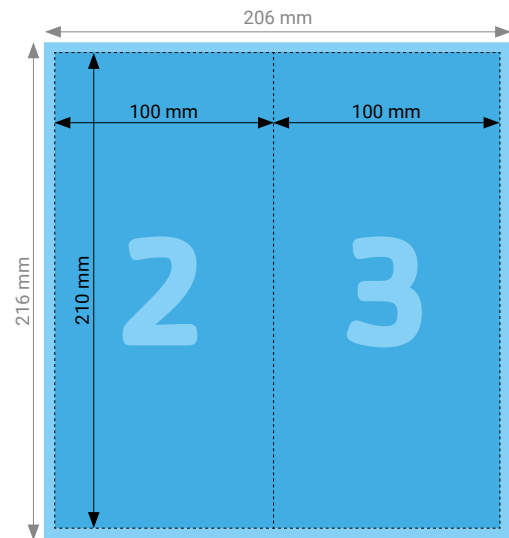

Aussenseite

Innenseite

TIPP

Elemente, die nicht angeschnitten werden dürfen (Bilder, Logos, Texte), sollten 2–3 mm entfernt vom Schneiderand platziert werden.

TECHNISCHE DATEN

Endformat	Geschlossen: 297 × 210 mm, Offen: 891 × 210 mm
Umfang	6 Seiten
Beschnittzugabe	3 mm (Dokumentformat 897 × 216 mm)
Farbmodus	CMYK
Datenformat	PDF (Konvertierung von Office-Daten wie Word, Powerpoint, Excel CHF 25.00 pro Datei)
Schnittmarken	Ausserhalb des Formats
Auflösung	Optimal 600 dpi; Gut 300 dpi; Minimal 200 dpi
Datenanlieferung	Alle Seiten in einem einzigen PDF
Ausrichtung	Alle Seiten einheitlich in der gewünschten Ausrichtung (Hochformat oder Querformat)

TIPP

Elemente, die nicht angeschnitten werden dürfen (Bilder, Logos, Texte), sollten 2–3 mm entfernt vom Schneiderand platziert werden.

TECHNISCHE DATEN

Endformat	Geschlossen: 210 × 297 mm, Offen: 630 × 297 mm
Umfang	6 Seiten
Beschnittzugabe	3 mm (Dokumentformat 636 × 303 mm)
Farbmodus	CMYK
Datenformat	PDF (Konvertierung von Office-Daten wie Word, Powerpoint, Excel CHF 25.00 pro Datei)
Schnittmarken	Ausserhalb des Formats
Auflösung	Optimal 600 dpi; Gut 300 dpi; Minimal 200 dpi
Datenanlieferung	Alle Seiten in einem einzigen PDF
Ausrichtung	Alle Seiten einheitlich in der gewünschten Ausrichtung (Hochformat oder Querformat)

Innenseite

TIPP

Elemente, die nicht angeschnitten werden dürfen (Bilder, Logos, Texte), sollten 2–3 mm entfernt vom Schneiderand platziert werden.

TECHNISCHE DATEN

Endformat	Geschlossen: 100 × 210 mm, Offen: 200 × 210 mm
Umfang	4 Seiten
Beschnittzugabe	3 mm (Dokumentformat 206 × 216 mm)
Farbmodus	CMYK
Datenformat	PDF (Konvertierung von Office-Daten wie Word, Powerpoint, Excel CHF 25.00 pro Datei)
Schnittmarken	Ausserhalb des Formats
Auflösung	Optimal 600 dpi; Gut 300 dpi; Minimal 200 dpi
Datenanlieferung	Alle Seiten in einem einzigen PDF
Ausrichtung	Alle Seiten einheitlich in der gewünschten Ausrichtung (Hochformat oder Querformat)