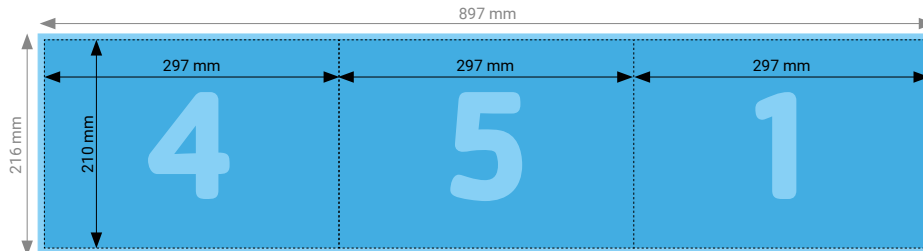

Innenseite

TIPP

Elemente, die nicht angeschnitten werden dürfen (Bilder, Logos, Texte), sollten 2–3 mm entfernt vom Schneiderand platziert werden.

TECHNISCHE DATEN

Endformat	Geschlossen: 297 × 210 mm, Offen: 888 × 210 mm
Umfang	6 Seiten
Beschnittzugabe	3 mm (Dokumentformat 894 × 216 mm)
Farbmodus	CMYK
Datenformat	PDF (Konvertierung von Office-Daten wie Word, Powerpoint, Excel CHF 25.00 pro Datei)
Schnittmarken	Ausserhalb des Formats
Auflösung	Optimal 600 dpi; Gut 300 dpi; Minimal 200 dpi
Datenanlieferung	Alle Seiten in einem einzigen PDF
Ausrichtung	Alle Seiten einheitlich in der gewünschten Ausrichtung (Hochformat oder Querformat)

Elemente, die nicht angeschnitten werden dürfen (Bilder, Logos, Texte), sollten 2–3 mm entfernt vom Schneiderand platziert werden.

TECHNISCHE DATEN

Endformat	Geschlossen: 210 × 297 mm, Offen: 627 × 297 mm
Umfang	6 Seiten
Beschnittzugabe	3 mm (Dokumentformat 633 × 303 mm)
Farbmodus	CMYK
Datenformat	PDF (Konvertierung von Office-Daten wie Word, Powerpoint, Excel CHF 25.00 pro Datei)
Schnittmarken	Ausserhalb des Formats
Auflösung	Optimal 600 dpi; Gut 300 dpi; Minimal 200 dpi
Datenanlieferung	Alle Seiten in einem einzigen PDF
Ausrichtung	Alle Seiten einheitlich in der gewünschten Ausrichtung (Hochformat oder Querformat)

Aussenseite

Innenseite

TIPP

Elemente, die nicht angeschnitten werden dürfen (Bilder, Logos, Texte), sollten 2–3 mm entfernt vom Schneiderand platziert werden.

TECHNISCHE DATEN

Endformat	Geschlossen: 297 × 210 mm, Offen: 891 × 210 mm
Umfang	6 Seiten
Beschnittzugabe	3 mm (Dokumentformat 897 × 216 mm)
Farbmodus	CMYK
Datenformat	PDF (Konvertierung von Office-Daten wie Word, Powerpoint, Excel CHF 25.00 pro Datei)
Schnittmarken	Ausserhalb des Formats
Auflösung	Optimal 600 dpi; Gut 300 dpi; Minimal 200 dpi
Datenanlieferung	Alle Seiten in einem einzigen PDF
Ausrichtung	Alle Seiten einheitlich in der gewünschten Ausrichtung (Hochformat oder Querformat)