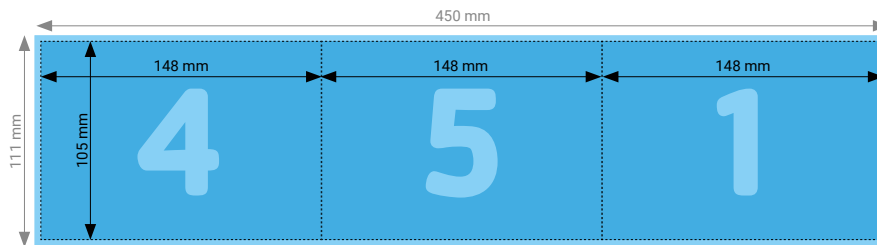

Innenseite

TIPP

Elemente, die nicht angeschnitten werden dürfen (Bilder, Logos, Texte), sollten 2–3 mm entfernt vom Schneiderand platziert werden.

TECHNISCHE DATEN

Endformat	Geschlossen: 148 × 105 mm, Offen: 441 × 105 mm
Umfang	6 Seiten
Beschnittzugabe	3 mm (Dokumentformat 447 × 105 mm)
Farbmodus	CMYK
Datenformat	PDF (Konvertierung von Office-Daten wie Word, Powerpoint, Excel CHF 25.00 pro Datei)
Schnittmarken	Ausserhalb des Formats
Auflösung	Optimal 600 dpi; Gut 300 dpi; Minimal 200 dpi
Datenanlieferung	Alle Seiten in einem einzigen PDF
Ausrichtung	Alle Seiten einheitlich in der gewünschten Ausrichtung (Hochformat oder Querformat)

Elemente, die nicht angeschnitten werden dürfen (Bilder, Logos, Texte), sollten 2–3 mm entfernt vom Schneiderand platziert werden.

TECHNISCHE DATEN

Endformat	Geschlossen: 105 × 148 mm, Offen: 312 × 148 mm
Umfang	6 Seiten
Beschnittzugabe	3 mm (Dokumentformat 318 × 154 mm)
Farbmodus	CMYK
Datenformat	PDF (Konvertierung von Office-Daten wie Word, Powerpoint, Excel CHF 25.00 pro Datei)
Schnittmarken	Ausserhalb des Formats
Auflösung	Optimal 600 dpi; Gut 300 dpi; Minimal 200 dpi
Datenanlieferung	Alle Seiten in einem einzigen PDF
Ausrichtung	Alle Seiten einheitlich in der gewünschten Ausrichtung (Hochformat oder Querformat)

Aussenseite

Innenseite

TIPP

Elemente, die nicht angeschnitten werden dürfen (Bilder, Logos, Texte), sollten 2–3 mm entfernt vom Schneiderand platziert werden.

TECHNISCHE DATEN

Endformat	Geschlossen: 105 × 148 mm, Offen: 444 × 105 mm
Umfang	6 Seiten
Beschnittzugabe	3 mm (Dokumentformat 450 × 111 mm)
Farbmodus	CMYK
Datenformat	PDF (Konvertierung von Office-Daten wie Word, Powerpoint, Excel CHF 25.00 pro Datei)
Schnittmarken	Ausserhalb des Formats
Auflösung	Optimal 600 dpi; Gut 300 dpi; Minimal 200 dpi
Datenanlieferung	Alle Seiten in einem einzigen PDF
Ausrichtung	Alle Seiten einheitlich in der gewünschten Ausrichtung (Hochformat oder Querformat)