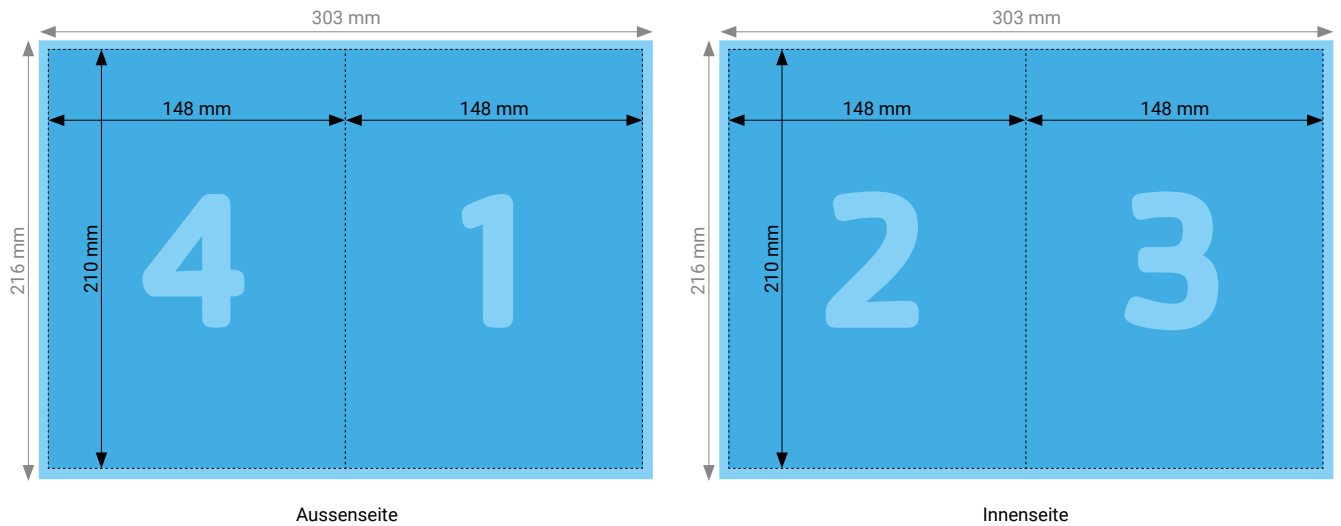

Faltflyer A5 hoch

TIPP

Elemente, die nicht angeschnitten werden dürfen (Bilder, Logos, Texte), sollten 2–3 mm entfernt vom Schneiderand platziert werden.

TECHNISCHE DATEN

Endformat	Geschlossen: 148 × 210 mm, Offen: 296 × 210 mm
Umfang	4 Seiten
Beschnittzugabe	3 mm (Dokumentformat 302 × 210 mm)
Farbmodus	CMYK
Datenformat	PDF (Konvertierung von Office-Daten wie Word, Powerpoint, Excel CHF 25.00 pro Datei)
Schnittmarken	Ausserhalb des Formats
Auflösung	Optimal 600 dpi; Gut 300 dpi; Minimal 200 dpi
Datenanlieferung	Alle Seiten in einem einzigen PDF
Ausrichtung	Alle Seiten einheitlich in der gewünschten Ausrichtung (Hochformat oder Querformat)

Gerne beraten wir Sie auch telefonisch unter 052 260 08 78

© Rohner Spiller AG, Technikumstrasse 74, 8400 Winterthur, Schweiz | www.rohnerspiller.ch | shop.rohnerspiller.ch