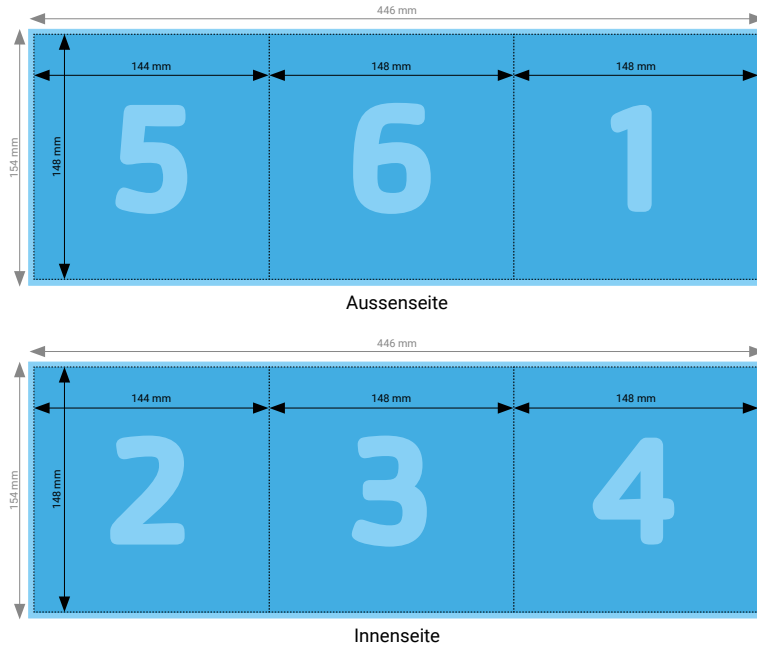

Faltflyer quadratisch Wickelfalz

TIPP

Elemente, die nicht angeschnitten werden dürfen (Bilder, Logos, Texte), sollten 2–3 mm entfernt vom Schneiderand platziert werden.

TECHNISCHE DATEN

Endformat	148 × 440 mm
Umfang	6 Seiten
Beschnittzugabe	3 mm (Dokumentformat 154 × 446 mm)
Farbmodus	CMYK
Datenformat	PDF (Konvertierung von Office-Daten wie Word, Powerpoint, Excel CHF 25.00 pro Datei)
Schnittmarken	Ausserhalb des Formats
Auflösung	Optimal 600 dpi; Gut 300 dpi; Minimal 200 dpi
Datenanlieferung	Alle Seiten in einem einzigen PDF
Ausrichtung	Alle Seiten einheitlich in der gewünschten Ausrichtung (Hochformat oder Querformat)

Gerne beraten wir Sie auch telefonisch unter 052 260 08 78

© Rohner Spiller AG, Technikumstrasse 74, 8400 Winterthur, Schweiz | www.rohnerspiller.ch | shop.rohnerspiller.ch