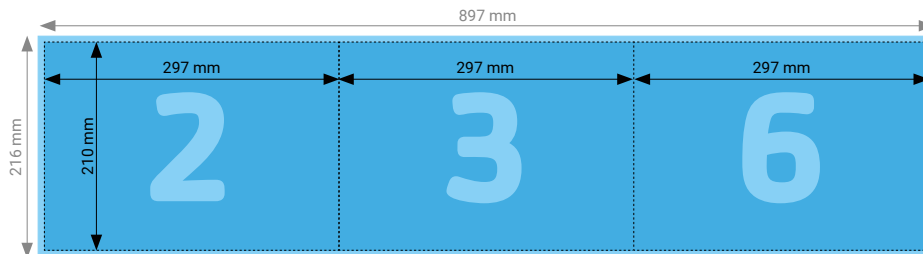

Elemente, die nicht angeschnitten werden dürfen (Bilder, Logos, Texte), sollten 2–3 mm entfernt vom Schneiderand platziert werden.

TECHNISCHE DATEN

Endformat	Geschlossen: 210 × 297 mm, Offen: 627 × 297 mm
Umfang	6 Seiten
Beschnittzugabe	3 mm (Dokumentformat 633 × 303 mm)
Farbmodus	CMYK
Datenformat	PDF (Konvertierung von Office-Daten wie Word, Powerpoint, Excel CHF 25.00 pro Datei)
Schnittmarken	Ausserhalb des Formats
Auflösung	Optimal 600 dpi; Gut 300 dpi; Minimal 200 dpi
Datenanlieferung	Alle Seiten in einem einzigen PDF
Ausrichtung	Alle Seiten einheitlich in der gewünschten Ausrichtung (Hochformat oder Querformat)

Aussenseite

Innenseite

TIPP

Elemente, die nicht angeschnitten werden dürfen (Bilder, Logos, Texte), sollten 2–3 mm entfernt vom Schneiderand platziert werden.

TECHNISCHE DATEN

Endformat	Geschlossen: 297 × 210 mm, Offen: 891 × 210 mm
Umfang	6 Seiten
Beschnittzugabe	3 mm (Dokumentformat 897 × 216 mm)
Farbmodus	CMYK
Datenformat	PDF (Konvertierung von Office-Daten wie Word, Powerpoint, Excel CHF 25.00 pro Datei)
Schnittmarken	Ausserhalb des Formats
Auflösung	Optimal 600 dpi; Gut 300 dpi; Minimal 200 dpi
Datenanlieferung	Alle Seiten in einem einzigen PDF
Ausrichtung	Alle Seiten einheitlich in der gewünschten Ausrichtung (Hochformat oder Querformat)