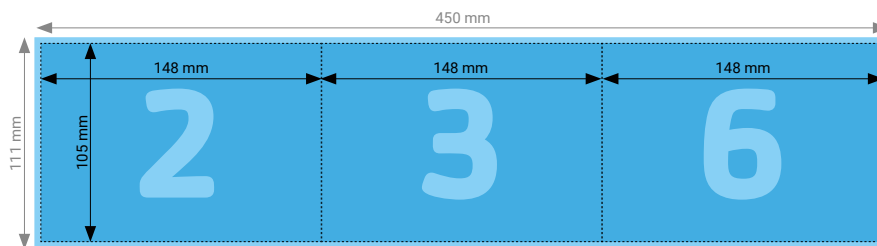

Innenseite

TIPP

Elemente, die nicht angeschnitten werden dürfen (Bilder, Logos, Texte), sollten 2–3 mm entfernt vom Schneiderand platziert werden.

TECHNISCHE DATEN

Endformat	Geschlossen: 148 × 105 mm, Offen: 441 × 105 mm
Umfang	6 Seiten
Beschnittzugabe	3 mm (Dokumentformat 447 × 105 mm)
Farbmodus	CMYK
Datenformat	PDF (Konvertierung von Office-Daten wie Word, Powerpoint, Excel CHF 25.00 pro Datei)
Schnittmarken	Ausserhalb des Formats
Auflösung	Optimal 600 dpi; Gut 300 dpi; Minimal 200 dpi
Datenanlieferung	Alle Seiten in einem einzigen PDF
Ausrichtung	Alle Seiten einheitlich in der gewünschten Ausrichtung (Hochformat oder Querformat)

Elemente, die nicht angeschnitten werden dürfen (Bilder, Logos, Texte), sollten 2–3 mm entfernt vom Schneiderand platziert werden.

TECHNISCHE DATEN

Endformat	Geschlossen: 105 × 148 mm, Offen: 312 × 148 mm
Umfang	6 Seiten
Beschnittzugabe	3 mm (Dokumentformat 318 × 154 mm)
Farbmodus	CMYK
Datenformat	PDF (Konvertierung von Office-Daten wie Word, Powerpoint, Excel CHF 25.00 pro Datei)
Schnittmarken	Ausserhalb des Formats
Auflösung	Optimal 600 dpi; Gut 300 dpi; Minimal 200 dpi
Datenanlieferung	Alle Seiten in einem einzigen PDF
Ausrichtung	Alle Seiten einheitlich in der gewünschten Ausrichtung (Hochformat oder Querformat)

Aussenseite

Innenseite

TIPP

Elemente, die nicht angeschnitten werden dürfen (Bilder, Logos, Texte), sollten 2–3 mm entfernt vom Schneiderand platziert werden.

TECHNISCHE DATEN

Endformat	Geschlossen: 105 × 148 mm, Offen: 444 × 105 mm
Umfang	6 Seiten
Beschnittzugabe	3 mm (Dokumentformat 450 × 111 mm)
Farbmodus	CMYK
Datenformat	PDF (Konvertierung von Office-Daten wie Word, Powerpoint, Excel CHF 25.00 pro Datei)
Schnittmarken	Ausserhalb des Formats
Auflösung	Optimal 600 dpi; Gut 300 dpi; Minimal 200 dpi
Datenanlieferung	Alle Seiten in einem einzigen PDF
Ausrichtung	Alle Seiten einheitlich in der gewünschten Ausrichtung (Hochformat oder Querformat)