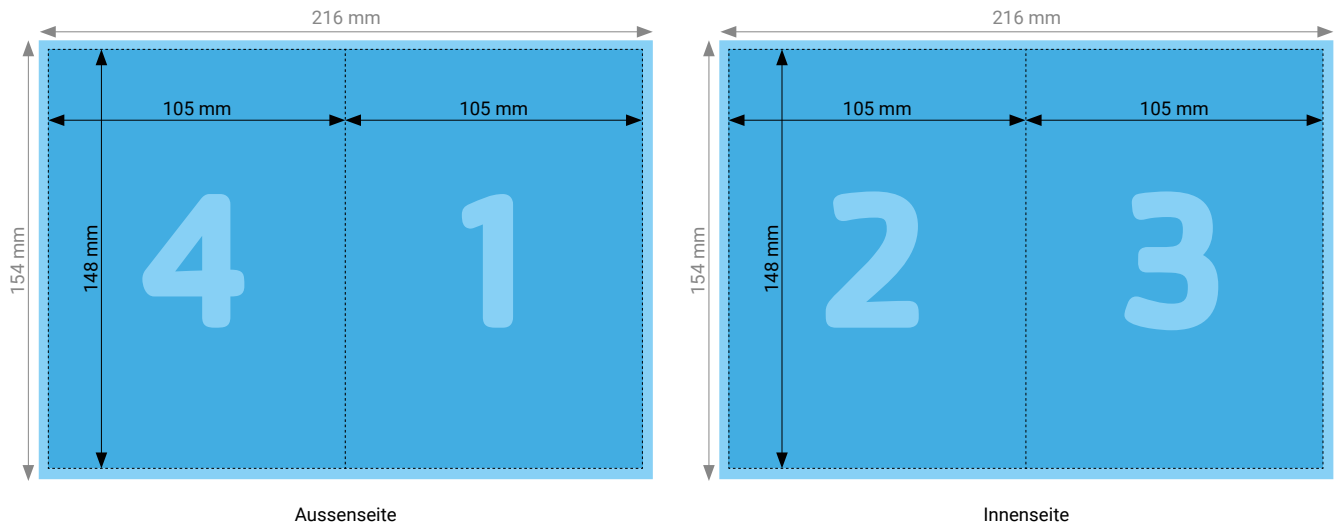

Faltflyer A6 hoch

TIPP

Elemente, die nicht angeschnitten werden dürfen (Bilder, Logos, Texte), sollten 2–3 mm entfernt vom Schneiderand platziert werden.

TECHNISCHE DATEN

Endformat	Geschlossen: 105 × 148 mm, Offen: 210 × 148 mm
Umfang	4 Seiten
Beschnittzugabe	3 mm (Dokumentformat 216 × 154 mm)
Farbmodus	CMYK
Datenformat	PDF (Konvertierung von Office-Daten wie Word, Powerpoint, Excel CHF 25.00 pro Datei)
Schnittmarken	Ausserhalb des Formats
Auflösung	Optimal 600 dpi; Gut 300 dpi; Minimal 200 dpi
Datenanlieferung	Alle Seiten in einem einzigen PDF
Ausrichtung	Alle Seiten einheitlich in der gewünschten Ausrichtung (Hochformat oder Querformat)

Gerne beraten wir Sie auch telefonisch unter 052 260 08 78

© Rohner Spiller AG, Technikumstrasse 74, 8400 Winterthur, Schweiz | www.rohnerspiller.ch | shop.rohnerspiller.ch