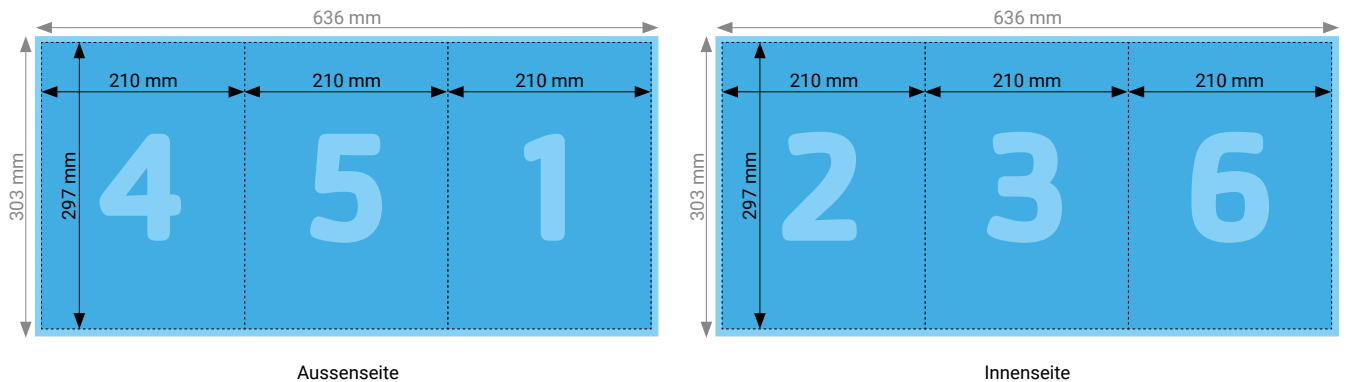

Faltflyer A4 Zickzackfalz hoch

TIPP

Elemente, die nicht angeschnitten werden dürfen (Bilder, Logos, Texte), sollten 2–3 mm entfernt vom Schneiderand platziert werden.

TECHNISCHE DATEN

Endformat	Geschlossen: 210 × 297 mm, Offen: 630 × 297 mm
Umfang	6 Seiten
Beschnittzugabe	3 mm (Dokumentformat 636 × 303 mm)
Farbmodus	CMYK
Datenformat	PDF (Konvertierung von Office-Daten wie Word, Powerpoint, Excel CHF 25.00 pro Datei)
Schnittmarken	Ausserhalb des Formats
Auflösung	Optimal 600 dpi; Gut 300 dpi; Minimal 200 dpi
Datenanlieferung	Alle Seiten in einem einzigen PDF
Ausrichtung	Alle Seiten einheitlich in der gewünschten Ausrichtung (Hochformat oder Querformat)

Gerne beraten wir Sie auch telefonisch unter 052 260 08 78

© Rohner Spiller AG, Technikumstrasse 74, 8400 Winterthur, Schweiz | www.rohnerspiller.ch | shop.rohnerspiller.ch