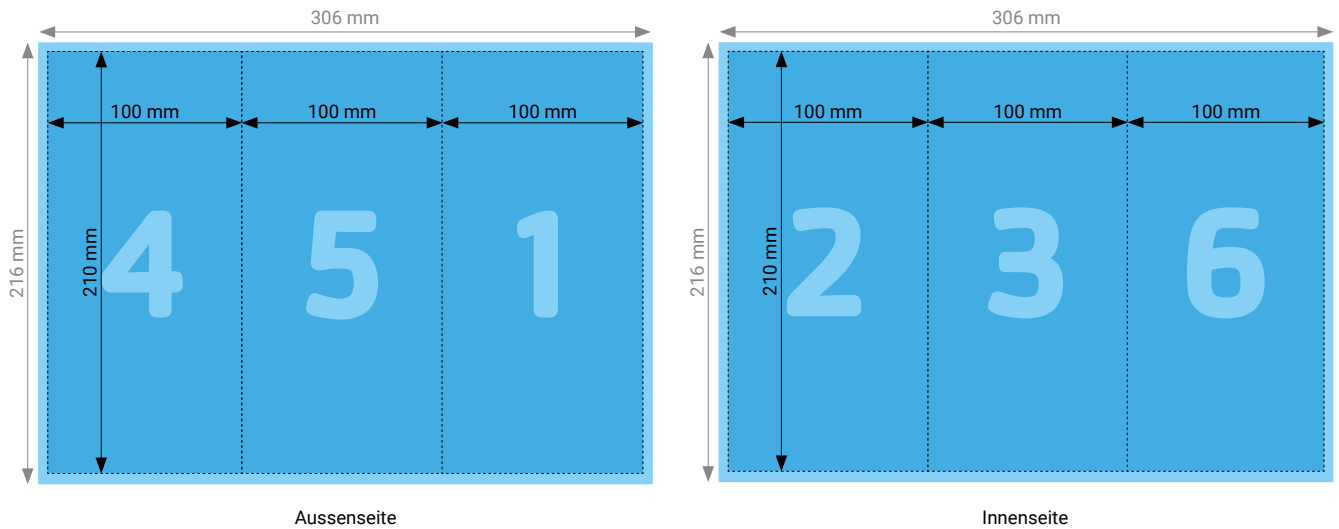

Faltflyer DIN lang Zickzackfalz hoch

TIPP

Elemente, die nicht angeschnitten werden dürfen (Bilder, Logos, Texte), sollten 2–3 mm entfernt vom Schneiderand platziert werden.

TECHNISCHE DATEN

Endformat	Geschlossen: 100 × 210 mm, Offen: 300 × 210 mm
Umfang	6 Seiten
Beschnittzugabe	3 mm (Dokumentformat 306 × 216 mm)
Farbmodus	CMYK
Datenformat	PDF (Konvertierung von Office-Daten wie Word, Powerpoint, Excel CHF 25.00 pro Datei)
Schnittmarken	Ausserhalb des Formats
Auflösung	Optimal 600 dpi; Gut 300 dpi; Minimal 200 dpi
Datenanlieferung	Alle Seiten in einem einzigen PDF
Ausrichtung	Alle Seiten einheitlich in der gewünschten Ausrichtung (Hochformat oder Querformat)

Gerne beraten wir Sie auch telefonisch unter 052 260 08 78

© Rohner Spiller AG, Technikumstrasse 74, 8400 Winterthur, Schweiz | www.rohnerspiller.ch | shop.rohnerspiller.ch