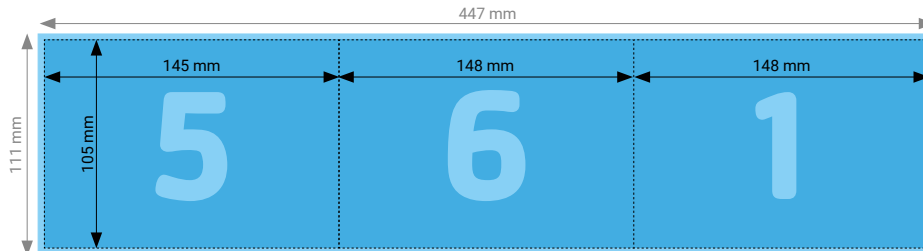

Faltflyer A6 Wickelfalz quer

Aussenseite