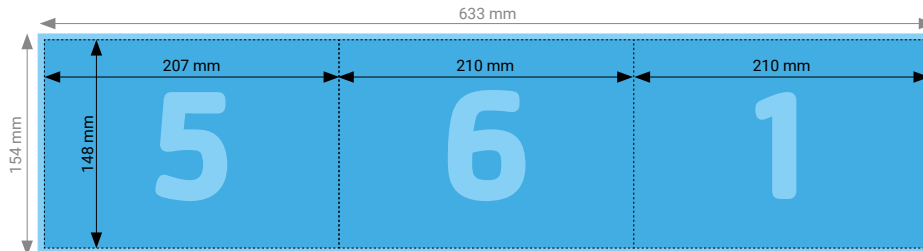

Faltflyer A5 Wickelfalz quer

Aussenseite