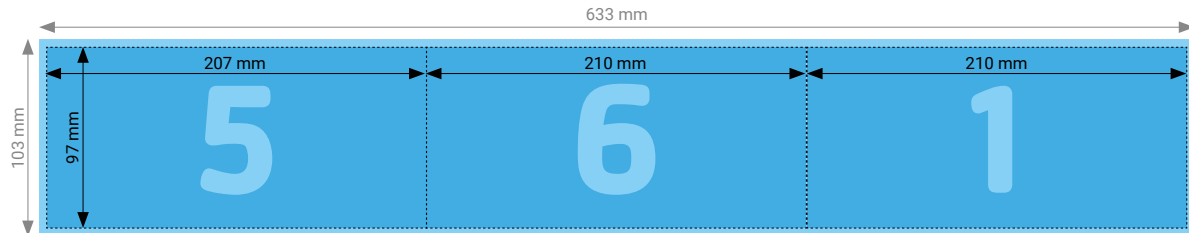

TIPP

Elemente, die nicht angeschnitten werden dürfen (Bilder, Logos, Texte), sollten 2–3 mm entfernt vom Schneiderand platziert werden.

TECHNISCHE DATEN

Endformat	Geschlossen: 100 × 210 mm, Offen: 300 × 210 mm
Umfang	6 Seiten
Beschnittzugabe	3 mm (Dokumentformat 306 × 216 mm)
Farbmodus	CMYK
Datenformat	PDF (Konvertierung von Office-Daten wie Word, Powerpoint, Excel CHF 25.00 pro Datei)
Schnittmarken	Ausserhalb des Formats
Auflösung	Optimal 600 dpi; Gut 300 dpi; Minimal 200 dpi
Datenanlieferung	Alle Seiten in einem einzigen PDF
Ausrichtung	Alle Seiten einheitlich in der gewünschten Ausrichtung (Hochformat oder Querformat)

Aussenseite

Innenseite

TIPP

Elemente, die nicht angeschnitten werden dürfen (Bilder, Logos, Texte), sollten 2–3 mm entfernt vom Schneiderand platziert werden.

TECHNISCHE DATEN

Endformat	97 × 627 mm
Umfang	6 Seiten
Beschnittzugabe	3 mm (Dokumentformat 103 × 633 mm)
Farbmodus	CMYK
Datenformat	PDF (Konvertierung von Office-Daten wie Word, Powerpoint, Excel CHF 25.00 pro Datei)
Schnittmarken	Ausserhalb des Formats
Auflösung	Optimal 600 dpi; Gut 300 dpi; Minimal 200 dpi
Datenanlieferung	Alle Seiten in einem einzigen PDF
Ausrichtung	Alle Seiten einheitlich in der gewünschten Ausrichtung (Hochformat oder Querformat)