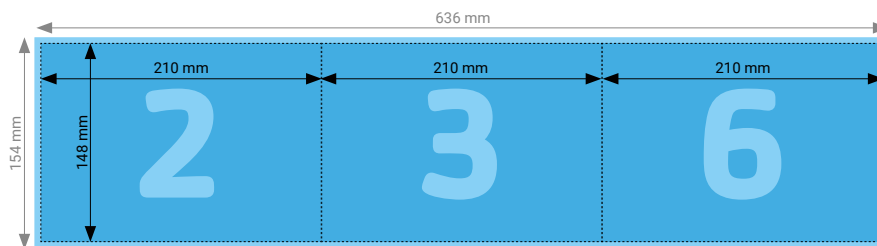

Innenseite

TIPP

Elemente, die nicht angeschnitten werden dürfen (Bilder, Logos, Texte), sollten 2–3 mm entfernt vom Schneiderand platziert werden.

TECHNISCHE DATEN

Endformat	Geschlossen: 210 × 148 mm, Offen: 627 × 148 mm
Umfang	6 Seiten
Beschnittzugabe	3 mm (Dokumentformat 633 × 154 mm)
Farbmodus	CMYK
Datenformat	PDF (Konvertierung von Office-Daten wie Word, Powerpoint, Excel CHF 25.00 pro Datei)
Schnittmarken	Ausserhalb des Formats
Auflösung	Optimal 600 dpi; Gut 300 dpi; Minimal 200 dpi
Datenanlieferung	Alle Seiten in einem einzigen PDF
Ausrichtung	Alle Seiten einheitlich in der gewünschten Ausrichtung (Hochformat oder Querformat)

Elemente, die nicht angeschnitten werden dürfen (Bilder, Logos, Texte), sollten 2–3 mm entfernt vom Schneiderand platziert werden.

TECHNISCHE DATEN

Endformat	Geschlossen: 148 × 210 mm, Offen: 441 × 210 mm
Umfang	6 Seiten
Beschnittzugabe	3 mm (Dokumentformat 447 × 216 mm)
Farbmodus	CMYK
Datenformat	PDF (Konvertierung von Office-Daten wie Word, Powerpoint, Excel CHF 25.00 pro Datei)
Schnittmarken	Ausserhalb des Formats
Auflösung	Optimal 600 dpi; Gut 300 dpi; Minimal 200 dpi
Datenanlieferung	Alle Seiten in einem einzigen PDF
Ausrichtung	Alle Seiten einheitlich in der gewünschten Ausrichtung (Hochformat oder Querformat)

Aussenseite

Innenseite

TIPP

Elemente, die nicht angeschnitten werden dürfen (Bilder, Logos, Texte), sollten 2–3 mm entfernt vom Schneiderand platziert werden.

TECHNISCHE DATEN

Endformat	Geschlossen: 210 × 148 mm, Offen: 630 × 148 mm
Umfang	6 Seiten
Beschnittzugabe	3 mm (Dokumentformat 636 × 154 mm)
Farbmodus	CMYK
Datenformat	PDF (Konvertierung von Office-Daten wie Word, Powerpoint, Excel CHF 25.00 pro Datei)
Schnittmarken	Ausserhalb des Formats
Auflösung	Optimal 600 dpi; Gut 300 dpi; Minimal 200 dpi
Datenanlieferung	Alle Seiten in einem einzigen PDF
Ausrichtung	Alle Seiten einheitlich in der gewünschten Ausrichtung (Hochformat oder Querformat)