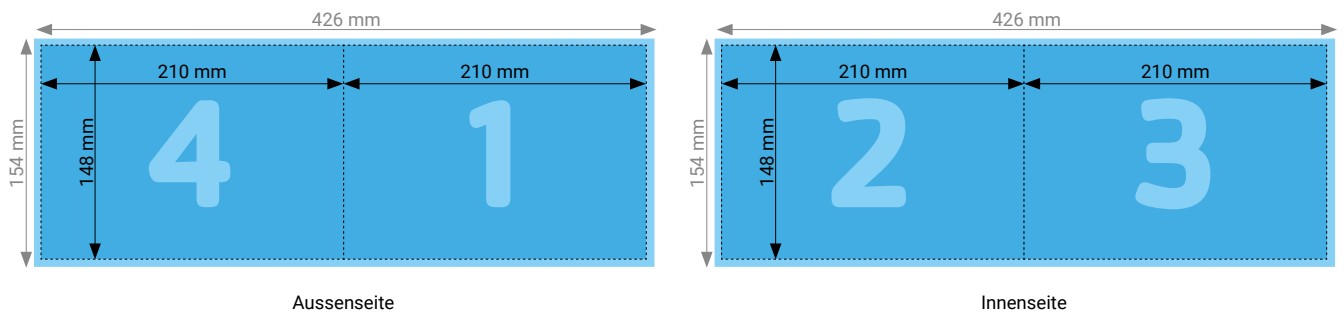

Faltflyer A5 quer

TIPP

Elemente, die nicht angeschnitten werden dürfen (Bilder, Logos, Texte), sollten 2–3 mm entfernt vom Schneiderand platziert werden.

TECHNISCHE DATEN

Endformat	Geschlossen: 210 × 148 mm, Offen: 420 × 148 mm
Umfang	4 Seiten
Beschnittzugabe	3 mm (Dokumentformat 426 × 154 mm)
Farbmodus	CMYK
Datenformat	PDF (Konvertierung von Office-Daten wie Word, Powerpoint, Excel CHF 25.00 pro Datei)
Schnittmarken	Ausserhalb des Formats
Auflösung	Optimal 600 dpi; Gut 300 dpi; Minimal 200 dpi
Datenanlieferung	Alle Seiten in einem einzigen PDF
Ausrichtung	Alle Seiten einheitlich in der gewünschten Ausrichtung (Hochformat oder Querformat)

Gerne beraten wir Sie auch telefonisch unter 052 260 08 78

© Rohner Spiller AG, Technikumstrasse 74, 8400 Winterthur, Schweiz | www.rohnerspiller.ch | shop.rohnerspiller.ch