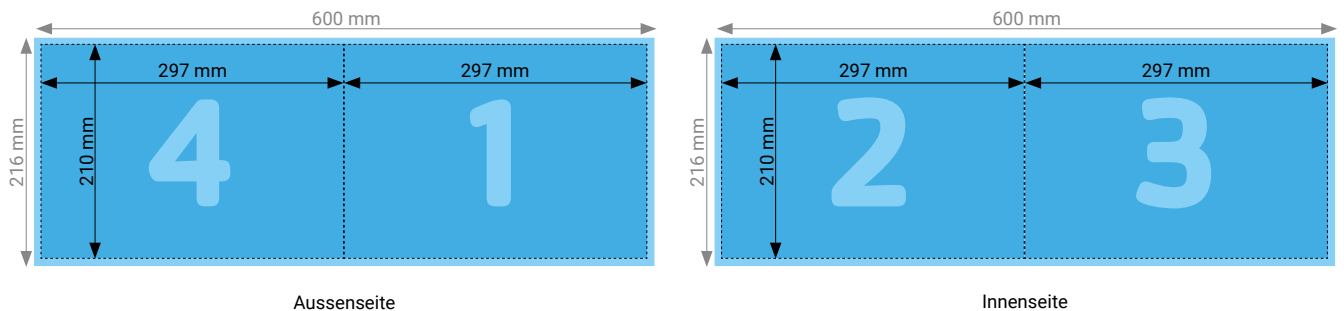

Faltflyer A4 quer

TIPP

Elemente, die nicht angeschnitten werden dürfen (Bilder, Logos, Texte), sollten 2–3 mm entfernt vom Schneiderand platziert werden.

TECHNISCHE DATEN

Endformat	Geschlossen: 297 × 210 mm, Offen: 594 × 210 mm
Umfang	4 Seiten
Beschnittzugabe	3 mm (Dokumentformat 600 × 216 mm)
Farbmodus	CMYK
Datenformat	PDF (Konvertierung von Office-Daten wie Word, Powerpoint, Excel CHF 25.00 pro Datei)
Schnittmarken	Ausserhalb des Formats
Auflösung	Optimal 600 dpi; Gut 300 dpi; Minimal 200 dpi
Datenanlieferung	Alle Seiten in einem einzigen PDF
Ausrichtung	Alle Seiten einheitlich in der gewünschten Ausrichtung (Hochformat oder Querformat)

Gerne beraten wir Sie auch telefonisch unter 052 260 08 78

© Rohner Spiller AG, Technikumstrasse 74, 8400 Winterthur, Schweiz | www.rohnerspiller.ch | shop.rohnerspiller.ch