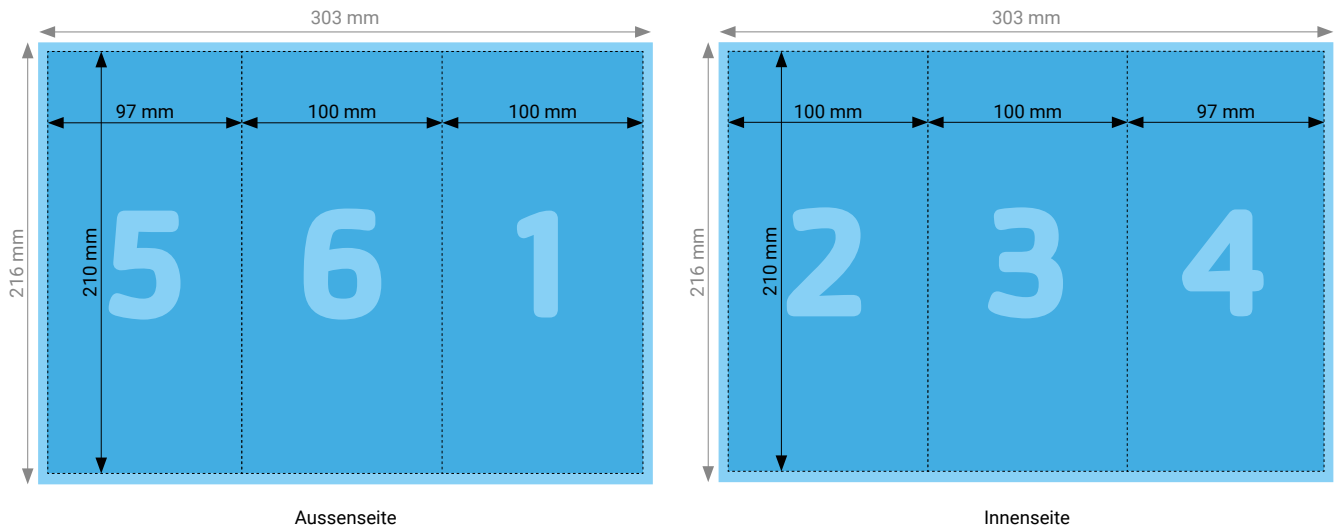

Faltflyer DIN lang Wickelfalz hoch

TIPP

Elemente, die nicht angeschnitten werden dürfen (Bilder, Logos, Texte), sollten 2–3 mm entfernt vom Schneiderand platziert werden.

TECHNISCHE DATEN

Endformat	Geschlossen: 100 × 210 mm, Offen: 297 × 210 mm
Umfang	6 Seiten
Beschnittzugabe	3 mm (Dokumentformat 303 × 216 mm)
Farbmodus	CMYK
Datenformat	PDF (Konvertierung von Office-Daten wie Word, Powerpoint, Excel CHF 25.00 pro Datei)
Schnittmarken	Ausserhalb des Formats
Auflösung	Optimal 600 dpi; Gut 300 dpi; Minimal 200 dpi
Datenanlieferung	Alle Seiten in einem einzigen PDF
Ausrichtung	Alle Seiten einheitlich in der gewünschten Ausrichtung (Hochformat oder Querformat)

Gerne beraten wir Sie auch telefonisch unter 052 260 08 78

© Rohner Spiller AG, Technikumstrasse 74, 8400 Winterthur, Schweiz | www.rohnerspiller.ch | shop.rohnerspiller.ch