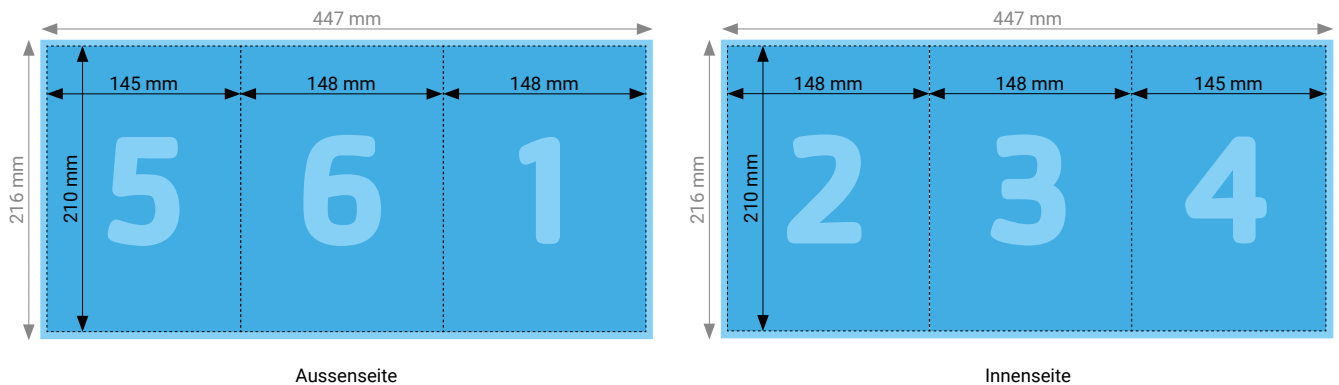

Faltflyer A5 Wickelfalz hoch

TIPP

Elemente, die nicht angeschnitten werden dürfen (Bilder, Logos, Texte), sollten 2–3 mm entfernt vom Schneiderand platziert werden.

TECHNISCHE DATEN

Endformat	Geschlossen: 148 × 210 mm, Offen: 441 × 210 mm
Umfang	6 Seiten
Beschnittzugabe	3 mm (Dokumentformat 447 × 216 mm)
Farbmodus	CMYK
Datenformat	PDF (Konvertierung von Office-Daten wie Word, Powerpoint, Excel CHF 25.00 pro Datei)
Schnittmarken	Ausserhalb des Formats
Auflösung	Optimal 600 dpi; Gut 300 dpi; Minimal 200 dpi
Datenanlieferung	Alle Seiten in einem einzigen PDF
Ausrichtung	Alle Seiten einheitlich in der gewünschten Ausrichtung (Hochformat oder Querformat)

Gerne beraten wir Sie auch telefonisch unter 052 260 08 78

© Rohner Spiller AG, Technikumstrasse 74, 8400 Winterthur, Schweiz | www.rohnerspiller.ch | shop.rohnerspiller.ch