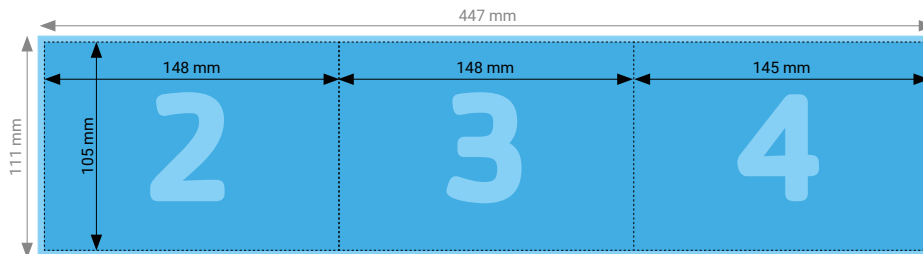

TECHNISCHE DATEN

Endformat	Geschlossen: 105 × 148 mm, Offen: 210 × 148 mm
Umfang	4 Seiten
Beschnittzugabe	3 mm (Dokumentformat 216 × 154 mm)
Farbmodus	CMYK
Datenformat	PDF (Konvertierung von Office-Daten wie Word, Powerpoint, Excel CHF 25.00 pro Datei)
Schnittmarken	Ausserhalb des Formats
Auflösung	Optimal 600 dpi; Gut 300 dpi; Minimal 200 dpi
Datenanlieferung	Alle Seiten in einem einzigen PDF
Ausrichtung	Alle Seiten einheitlich in der gewünschten Ausrichtung (Hochformat oder Querformat)

Innenseite

TIPP

Elemente, die nicht angeschnitten werden dürfen (Bilder, Logos, Texte), sollten 2–3 mm entfernt vom Schneiderand platziert werden.

TECHNISCHE DATEN

Endformat	Geschlossen: 148 × 105 mm, Offen: 441 × 105 mm
Umfang	6 Seiten
Beschnittzugabe	3 mm (Dokumentformat 447 × 105 mm)
Farbmodus	CMYK
Datenformat	PDF (Konvertierung von Office-Daten wie Word, Powerpoint, Excel CHF 25.00 pro Datei)
Schnittmarken	Ausserhalb des Formats
Auflösung	Optimal 600 dpi; Gut 300 dpi; Minimal 200 dpi
Datenanlieferung	Alle Seiten in einem einzigen PDF
Ausrichtung	Alle Seiten einheitlich in der gewünschten Ausrichtung (Hochformat oder Querformat)

Aussenseite

Innenseite

TIPP

Elemente, die nicht angeschnitten werden dürfen (Bilder, Logos, Texte), sollten 2–3 mm entfernt vom Schneiderand platziert werden.

TECHNISCHE DATEN

Endformat	Geschlossen: 105 × 148 mm, Offen: 444 × 105 mm
Umfang	6 Seiten
Beschnittzugabe	3 mm (Dokumentformat 450 × 111 mm)
Farbmodus	CMYK
Datenformat	PDF (Konvertierung von Office-Daten wie Word, Powerpoint, Excel CHF 25.00 pro Datei)
Schnittmarken	Ausserhalb des Formats
Auflösung	Optimal 600 dpi; Gut 300 dpi; Minimal 200 dpi
Datenanlieferung	Alle Seiten in einem einzigen PDF
Ausrichtung	Alle Seiten einheitlich in der gewünschten Ausrichtung (Hochformat oder Querformat)