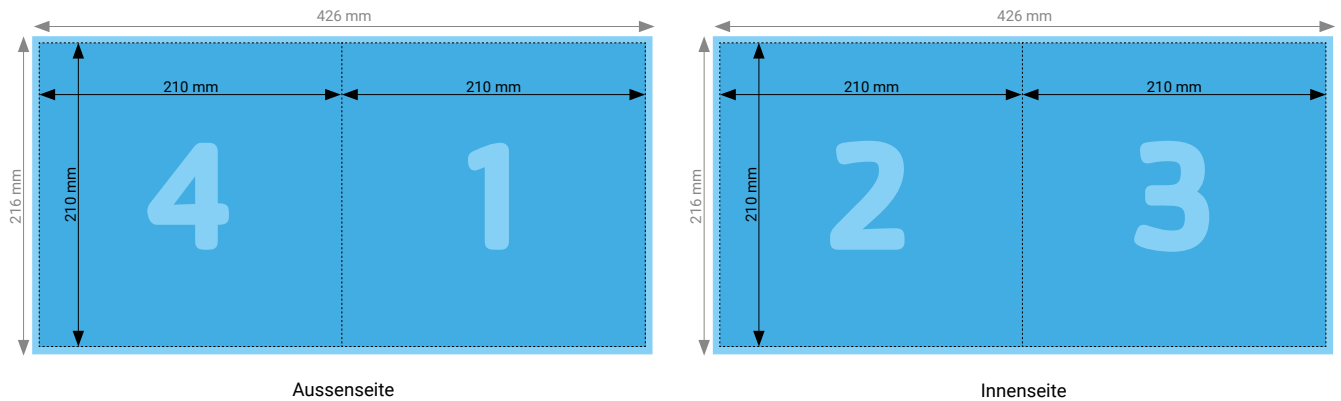

Faltflyer quadratisch

TIPP

Elemente, die nicht angeschnitten werden dürfen (Bilder, Logos, Texte), sollten 2–3 mm entfernt vom Schneiderand platziert werden.

TECHNISCHE DATEN

Endformat	210 × 420 mm
Umfang	4 Seiten
Beschnittzugabe	3 mm (Dokumentformat 216 × 426 mm)
Farbmodus	CMYK
Datenformat	PDF (Konvertierung von Office-Daten wie Word, Powerpoint, Excel CHF 25.00 pro Datei)
Schnittmarken	Ausserhalb des Formats
Auflösung	Optimal 600 dpi; Gut 300 dpi; Minimal 200 dpi
Datenanlieferung	Alle Seiten in einem einzigen PDF
Ausrichtung	Alle Seiten einheitlich in der gewünschten Ausrichtung (Hochformat oder Querformat)

Gerne beraten wir Sie auch telefonisch unter **052 260 08 78**

© Rohner Spiller AG, Technikumstrasse 74, 8400 Winterthur, Schweiz | www.rohnerspiller.ch | shop.rohnerspiller.ch