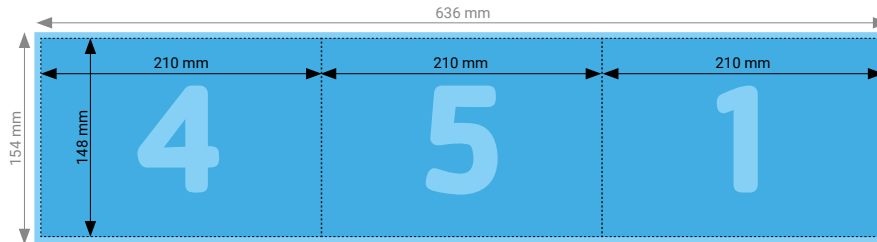

Innenseite

TIPP

Elemente, die nicht angeschnitten werden dürfen (Bilder, Logos, Texte), sollten 2–3 mm entfernt vom Schneiderand platziert werden.

TECHNISCHE DATEN

Endformat	Geschlossen: 210 × 148 mm, Offen: 627 × 148 mm
Umfang	6 Seiten
Beschnittzugabe	3 mm (Dokumentformat 633 × 154 mm)
Farbmodus	CMYK
Datenformat	PDF (Konvertierung von Office-Daten wie Word, Powerpoint, Excel CHF 25.00 pro Datei)
Schnittmarken	Ausserhalb des Formats
Auflösung	Optimal 600 dpi; Gut 300 dpi; Minimal 200 dpi
Datenanlieferung	Alle Seiten in einem einzigen PDF
Ausrichtung	Alle Seiten einheitlich in der gewünschten Ausrichtung (Hochformat oder Querformat)

Elemente, die nicht angeschnitten werden dürfen (Bilder, Logos, Texte), sollten 2–3 mm entfernt vom Schneiderand platziert werden.

TECHNISCHE DATEN

Endformat	Geschlossen: 148 × 210 mm, Offen: 441 × 210 mm
Umfang	6 Seiten
Beschnittzugabe	3 mm (Dokumentformat 447 × 216 mm)
Farbmodus	CMYK
Datenformat	PDF (Konvertierung von Office-Daten wie Word, Powerpoint, Excel CHF 25.00 pro Datei)
Schnittmarken	Ausserhalb des Formats
Auflösung	Optimal 600 dpi; Gut 300 dpi; Minimal 200 dpi
Datenanlieferung	Alle Seiten in einem einzigen PDF
Ausrichtung	Alle Seiten einheitlich in der gewünschten Ausrichtung (Hochformat oder Querformat)

Aussenseite

Innenseite

TIPP

Elemente, die nicht angeschnitten werden dürfen (Bilder, Logos, Texte), sollten 2–3 mm entfernt vom Schneiderand platziert werden.

TECHNISCHE DATEN

Endformat	Geschlossen: 210 × 148 mm, Offen: 630 × 148 mm
Umfang	6 Seiten
Beschnittzugabe	3 mm (Dokumentformat 636 × 154 mm)
Farbmodus	CMYK
Datenformat	PDF (Konvertierung von Office-Daten wie Word, Powerpoint, Excel CHF 25.00 pro Datei)
Schnittmarken	Ausserhalb des Formats
Auflösung	Optimal 600 dpi; Gut 300 dpi; Minimal 200 dpi
Datenanlieferung	Alle Seiten in einem einzigen PDF
Ausrichtung	Alle Seiten einheitlich in der gewünschten Ausrichtung (Hochformat oder Querformat)