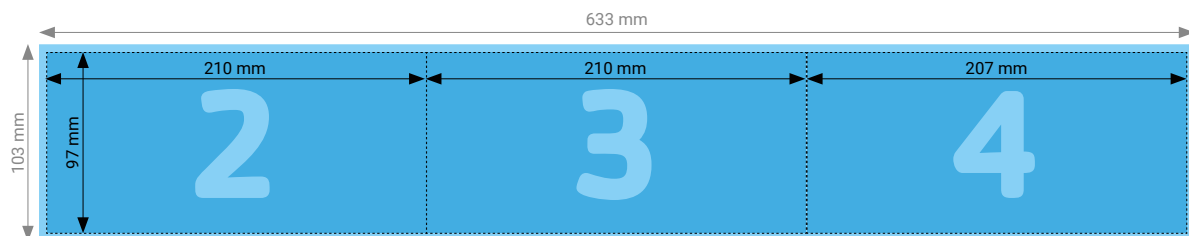

Aussenseite

Innenseite

TIPP

Elemente, die nicht angeschnitten werden dürfen (Bilder, Logos, Texte), sollten 2–3 mm entfernt vom Schneiderand platziert werden.

TECHNISCHE DATEN

Endformat	97 × 627 mm
Umfang	6 Seiten
Beschnittzugabe	3 mm (Dokumentformat 103 × 633 mm)
Farbmodus	CMYK
Datenformat	PDF (Konvertierung von Office-Daten wie Word, Powerpoint, Excel CHF 25.00 pro Datei)
Schnittmarken	Ausserhalb des Formats
Auflösung	Optimal 600 dpi; Gut 300 dpi; Minimal 200 dpi
Datenanlieferung	Alle Seiten in einem einzigen PDF
Ausrichtung	Alle Seiten einheitlich in der gewünschten Ausrichtung (Hochformat oder Querformat)