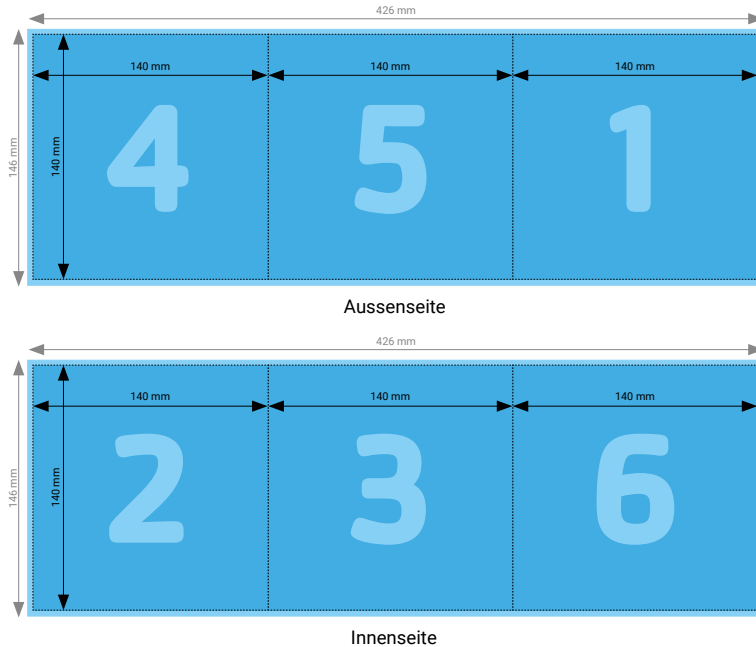

Weissdruck Pures Weiss (P) Faltkarte quadratisch 140 × 140 mm Zickzackfalz

TIPP

Elemente, die nicht angeschnitten werden dürfen (Bilder, Logos, Texte), sollten 2–3 mm entfernt vom Schneiderand platziert werden.

[Infos zur Datenanlieferung finden Sie auf Seite 1](#)

TECHNISCHE DATEN

Endformat	Geschlossen: 140 × 140 mm, Offen: 420 × 140 mm
Umfang	6 Seiten
Beschnittzugabe	3 mm (Dokumentformat 426 × 146 mm)
Farbmodus	CMYK
Datenformat	PDF (Konvertierung von Office-Daten wie Word, Powerpoint, Excel CHF 25.00 pro Datei)
Schnittmarken	Ausserhalb des Formats
Auflösung	Optimal 600 dpi; Gut 300 dpi; Minimal 200 dpi
Datenanlieferung	Alle Seiten in einem einzigen PDF
Ausrichtung	Alle Seiten einheitlich in der gewünschten Ausrichtung (Hochformat oder Querformat)

Gerne beraten wir Sie auch telefonisch unter 052 260 08 78

© Rohner Spiller AG, Technikumstrasse 74, 8400 Winterthur, Schweiz | www.rohnerspiller.ch | shop.rohnerspiller.ch