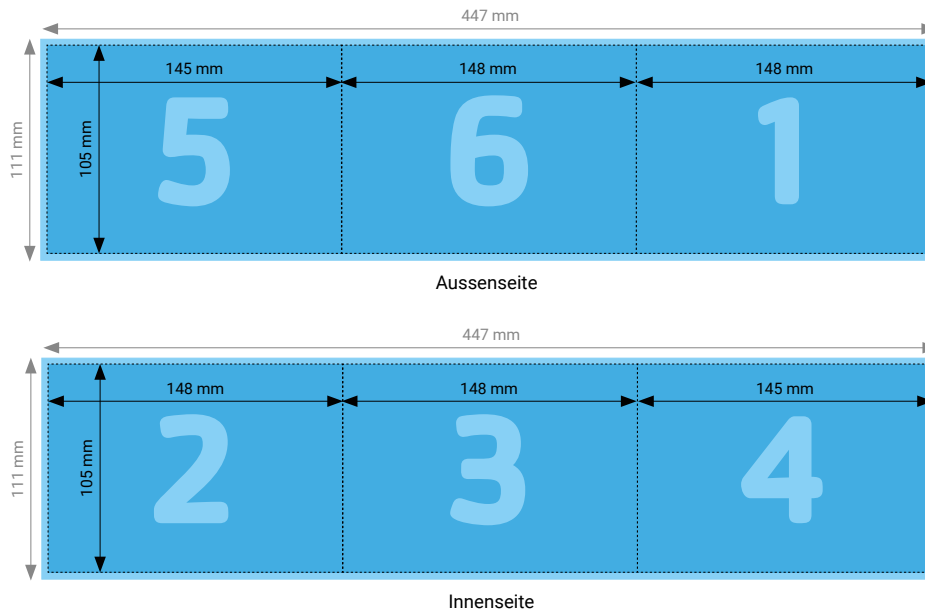

Weissdruck Pures Weiss (P) Faltkarte A6 Wickelfalz quer

TIPP

Elemente, die nicht angeschnitten werden dürfen (Bilder, Logos, Texte), sollten 2–3 mm entfernt vom Schneiderand platziert werden.

[Infos zur Datenanlieferung finden Sie auf Seite 1](#)

TECHNISCHE DATEN

Endformat	Geschlossen: 148 × 105 mm, Offen: 441 × 105 mm
Umfang	6 Seiten
Beschnittzugabe	3 mm (Dokumentformat 447 × 105 mm)
Farbmodus	CMYK
Datenformat	PDF (Konvertierung von Office-Daten wie Word, Powerpoint, Excel CHF 25.00 pro Datei)
Schnittmarken	Ausserhalb des Formats
Auflösung	Optimal 600 dpi; Gut 300 dpi; Minimal 200 dpi
Datenanlieferung	Alle Seiten in einem einzigen PDF
Ausrichtung	Alle Seiten einheitlich in der gewünschten Ausrichtung (Hochformat oder Querformat)

Gerne beraten wir Sie auch telefonisch unter **052 260 08 78**

© Rohner Spiller AG, Technikumstrasse 74, 8400 Winterthur, Schweiz | www.rohnerspiller.ch | shop.rohnerspiller.ch