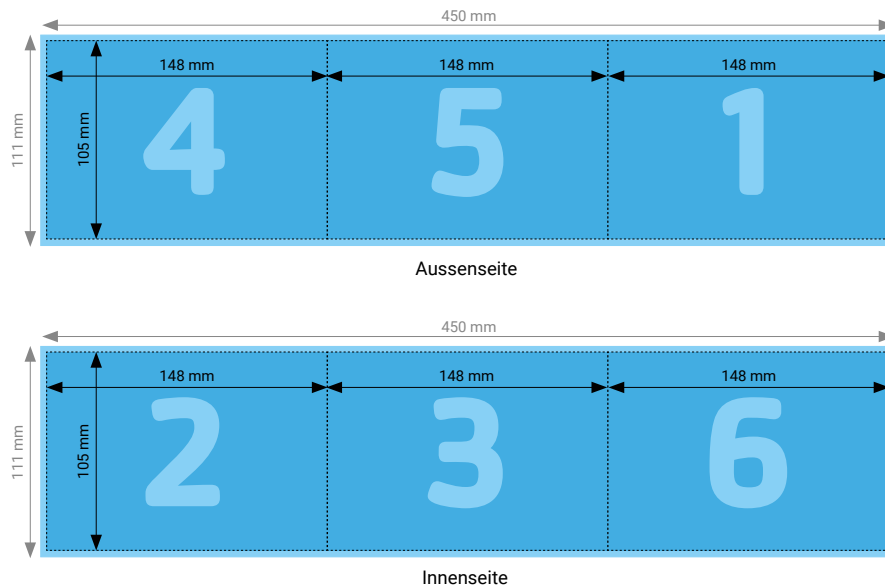

Weissdruck Pures Weiss (P) Faltkarte A6 Zickzackfalz quer

TIPP

Elemente, die nicht angeschnitten werden dürfen (Bilder, Logos, Texte), sollten 2–3 mm entfernt vom Schneiderand platziert werden.

[Infos zur Datenanlieferung finden Sie auf Seite 1](#)

TECHNISCHE DATEN

Endformat	Geschlossen: 105 × 148 mm, Offen: 444 × 105 mm
Umfang	6 Seiten
Beschnittzugabe	3 mm (Dokumentformat 450 × 111 mm)
Farbmodus	CMYK
Datenformat	PDF (Konvertierung von Office-Daten wie Word, Powerpoint, Excel CHF 25.00 pro Datei)
Schnittmarken	Ausserhalb des Formats
Auflösung	Optimal 600 dpi; Gut 300 dpi; Minimal 200 dpi
Datenanlieferung	Alle Seiten in einem einzigen PDF
Ausrichtung	Alle Seiten einheitlich in der gewünschten Ausrichtung (Hochformat oder Querformat)

Gerne beraten wir Sie auch telefonisch unter 052 260 08 78

© Rohner Spiller AG, Technikumstrasse 74, 8400 Winterthur, Schweiz | www.rohnerspiller.ch | shop.rohnerspiller.ch