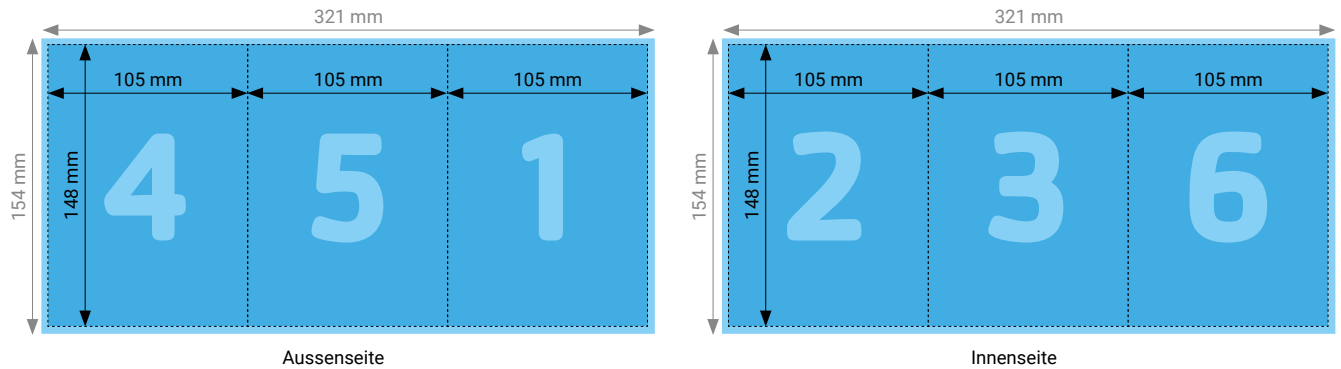

Weissdruck Pures Weiss (P) Faltkarte A6 Zickzackfalz hoch

TIPP

Elemente, die nicht angeschnitten werden dürfen (Bilder, Logos, Texte), sollten 2–3 mm entfernt vom Schneiderand platziert werden.

[Infos zur Datenanlieferung finden Sie auf Seite 1](#)

TECHNISCHE DATEN

Endformat	Geschlossen: 105 × 148 mm, Offen: 315 × 148 mm
Umfang	6 Seiten
Beschnittzugabe	3 mm (Dokumentformat 321 × 154 mm)
Farbmodus	CMYK
Datenformat	PDF (Konvertierung von Office-Daten wie Word, Powerpoint, Excel CHF 25.00 pro Datei)
Schnittmarken	Ausserhalb des Formats
Auflösung	Optimal 600 dpi; Gut 300 dpi; Minimal 200 dpi
Datenanlieferung	Alle Seiten in einem einzigen PDF
Ausrichtung	Alle Seiten einheitlich in der gewünschten Ausrichtung (Hochformat oder Querformat)

Gerne beraten wir Sie auch telefonisch unter 052 260 08 78

© Rohner Spiller AG, Technikumstrasse 74, 8400 Winterthur, Schweiz | www.rohnerspiller.ch | shop.rohnerspiller.ch