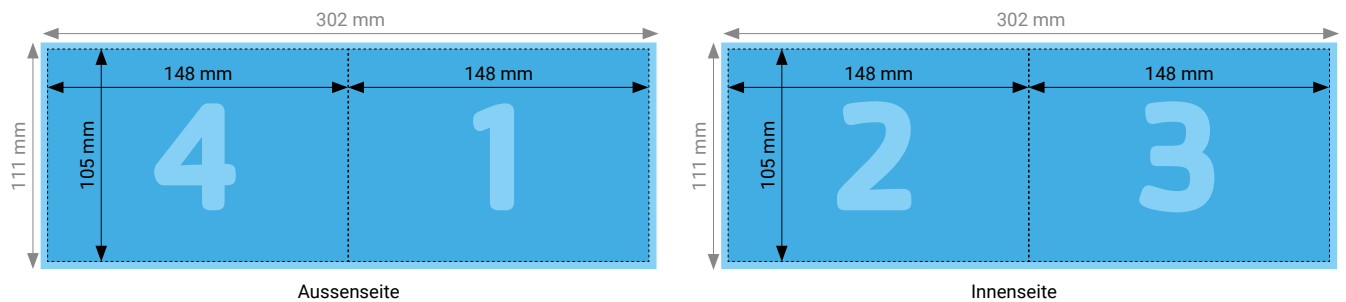

Weissdruck Pures Weiss (P) Faltkarte A6 quer

TIPP

Elemente, die nicht angeschnitten werden dürfen (Bilder, Logos, Texte), sollten 2–3 mm entfernt vom Schneiderand platziert werden.

[Infos zur Datenanlieferung finden Sie auf Seite 1](#)

TECHNISCHE DATEN

Endformat	Geschlossen: 148 × 105 mm, Offen: 296 × 105 mm
Umfang	4 Seiten
Beschnittzugabe	3 mm (Dokumentformat 302 × 111 mm)
Farbmodus	CMYK
Datenformat	PDF (Konvertierung von Office-Daten wie Word, Powerpoint, Excel CHF 25.00 pro Datei)
Schnittmarken	Ausserhalb des Formats
Auflösung	Optimal 600 dpi; Gut 300 dpi; Minimal 200 dpi
Datenanlieferung	Alle Seiten in einem einzigen PDF
Ausrichtung	Alle Seiten einheitlich in der gewünschten Ausrichtung (Hochformat oder Querformat)

Gerne beraten wir Sie auch telefonisch unter 052 260 08 78

© Rohner Spiller AG, Technikumstrasse 74, 8400 Winterthur, Schweiz | www.rohnerspiller.ch | shop.rohnerspiller.ch