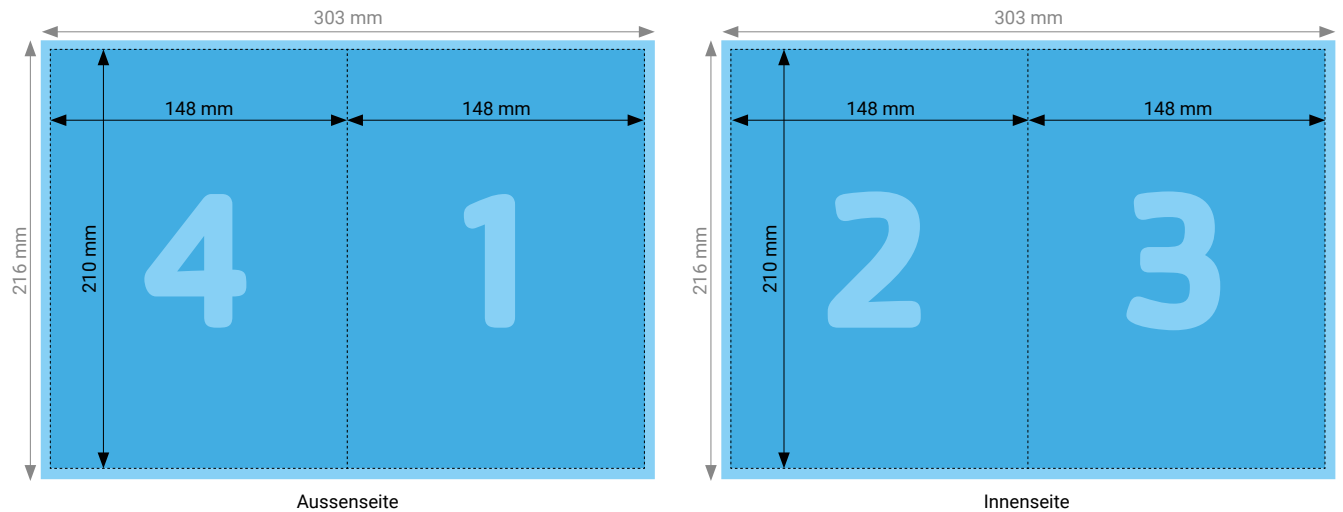

Weissdruck Pures Weiss (P) Faltkarte A5 hoch

TIPP

Elemente, die nicht angeschnitten werden dürfen (Bilder, Logos, Texte), sollten 2–3 mm entfernt vom Schneiderand platziert werden.

[Infos zur Datenanlieferung finden Sie auf Seite 1](#)

TECHNISCHE DATEN

Endformat	Geschlossen: 148.5 × 210 mm, Offen: 297 × 210 mm
Umfang	4 Seiten
Beschnittzugabe	3 mm (Dokumentformat 303 × 210 mm)
Farbmodus	CMYK
Datenformat	PDF (Konvertierung von Office-Daten wie Word, Powerpoint, Excel CHF 25.00 pro Datei)
Schnittmarken	Ausserhalb des Formats
Auflösung	Optimal 600 dpi; Gut 300 dpi; Minimal 200 dpi
Datenanlieferung	Alle Seiten in einem einzigen PDF
Ausrichtung	Alle Seiten einheitlich in der gewünschten Ausrichtung (Hochformat oder Querformat)

Gerne beraten wir Sie auch telefonisch unter 052 260 08 78

© Rohner Spiller AG, Technikumstrasse 74, 8400 Winterthur, Schweiz | www.rohnerspiller.ch | shop.rohnerspiller.ch