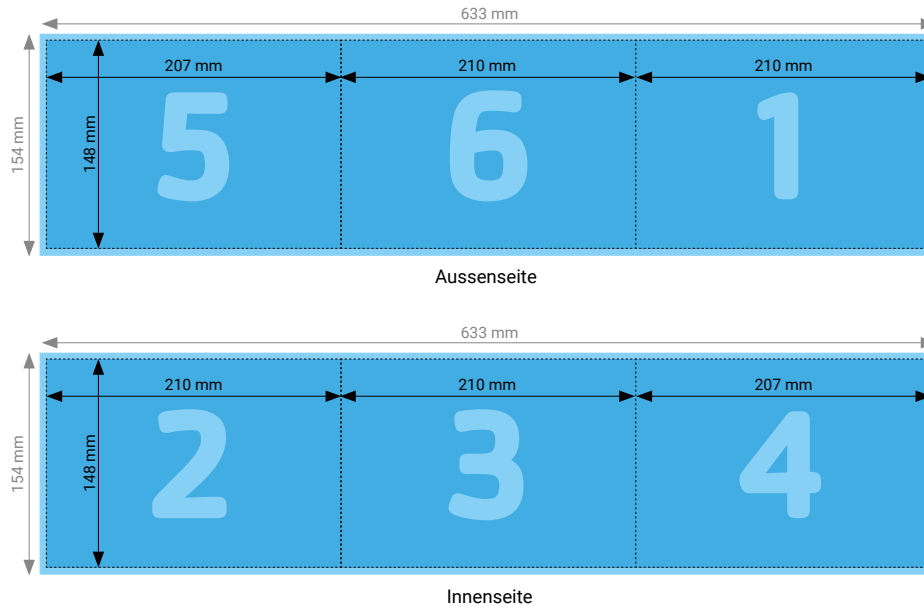

Weissdruck Pures Weiss (P) Faltkarte A5 Wickelfalz quer

TIPP

Elemente, die nicht angeschnitten werden dürfen (Bilder, Logos, Texte), sollten 2–3 mm entfernt vom Schneiderand platziert werden.

[Infos zur Datenanlieferung finden Sie auf Seite 1](#)

TECHNISCHE DATEN

Endformat	Geschlossen: 210 × 148 mm, Offen: 627 × 148 mm
Umfang	6 Seiten
Beschnittzugabe	3 mm (Dokumentformat 633 × 154 mm)
Farbmodus	CMYK
Datenformat	PDF (Konvertierung von Office-Daten wie Word, Powerpoint, Excel CHF 25.00 pro Datei)
Schnittmarken	Ausserhalb des Formats
Auflösung	Optimal 600 dpi; Gut 300 dpi; Minimal 200 dpi
Datenanlieferung	Alle Seiten in einem einzigen PDF
Ausrichtung	Alle Seiten einheitlich in der gewünschten Ausrichtung (Hochformat oder Querformat)

Gerne beraten wir Sie auch telefonisch unter **052 260 08 78**

© Rohner Spiller AG, Technikumstrasse 74, 8400 Winterthur, Schweiz | www.rohnerspiller.ch | shop.rohnerspiller.ch