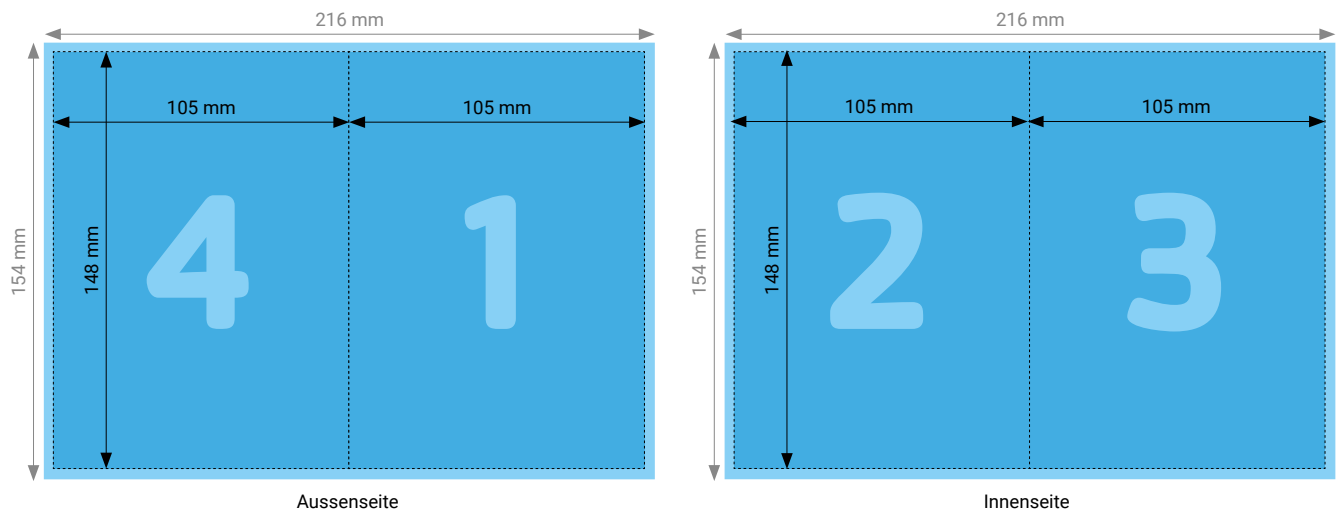

Weissdruck Pures Weiss (P) Faltkarte A6 hoch

TIPP

Elemente, die nicht angeschnitten werden dürfen (Bilder, Logos, Texte), sollten 2–3 mm entfernt vom Schneiderand platziert werden.

[Infos zur Datenanlieferung finden Sie auf Seite 1](#)

TECHNISCHE DATEN

Endformat	Geschlossen: 105 × 148 mm, Offen: 210 × 148 mm
Umfang	4 Seiten
Beschnittzugabe	3 mm (Dokumentformat 216 × 154 mm)
Farbmodus	CMYK
Datenformat	PDF (Konvertierung von Office-Daten wie Word, Powerpoint, Excel CHF 25.00 pro Datei)
Schnittmarken	Ausserhalb des Formats
Auflösung	Optimal 600 dpi; Gut 300 dpi; Minimal 200 dpi
Datenanlieferung	Alle Seiten in einem einzigen PDF
Ausrichtung	Alle Seiten einheitlich in der gewünschten Ausrichtung (Hochformat oder Querformat)

Gerne beraten wir Sie auch telefonisch unter 052 260 08 78

© Rohner Spiller AG, Technikumstrasse 74, 8400 Winterthur, Schweiz | www.rohnerspiller.ch | shop.rohnerspiller.ch