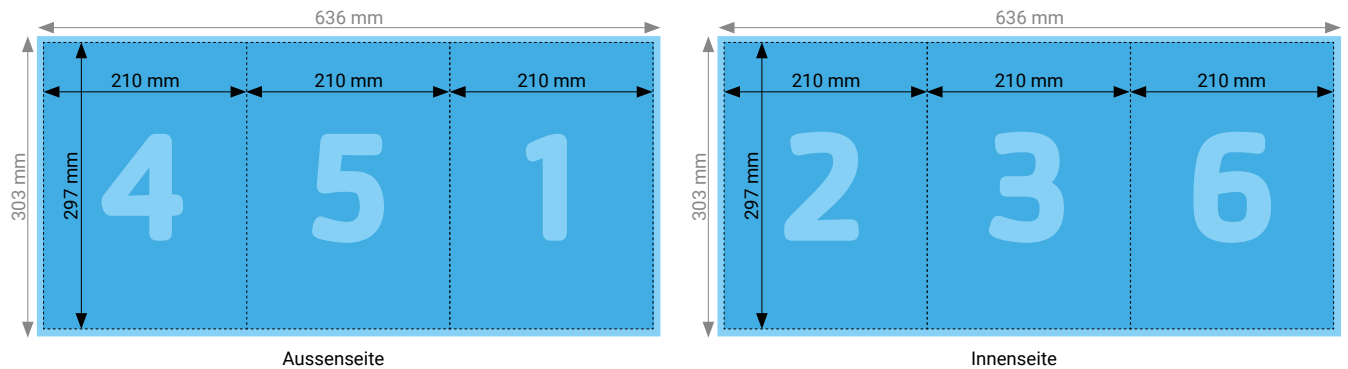

Weissdruck Pures Weiss (P) Faltkarte A4 Zickzackfalz hoch

TIPP

Elemente, die nicht angeschnitten werden dürfen (Bilder, Logos, Texte), sollten 2–3 mm entfernt vom Schneiderand platziert werden.

[Infos zur Datenanlieferung finden Sie auf Seite 1](#)

TECHNISCHE DATEN

Endformat	Geschlossen: 210 × 297 mm, Offen: 630 × 297 mm
Umfang	6 Seiten
Beschnittzugabe	3 mm (Dokumentformat 636 × 303 mm)
Farbmodus	CMYK
Datenformat	PDF (Konvertierung von Office-Daten wie Word, Powerpoint, Excel CHF 25.00 pro Datei)
Schnittmarken	Ausserhalb des Formats
Auflösung	Optimal 600 dpi; Gut 300 dpi; Minimal 200 dpi
Datenanlieferung	Alle Seiten in einem einzigen PDF
Ausrichtung	Alle Seiten einheitlich in der gewünschten Ausrichtung (Hochformat oder Querformat)

Gerne beraten wir Sie auch telefonisch unter 052 260 08 78

© Rohner Spiller AG, Technikumstrasse 74, 8400 Winterthur, Schweiz | www.rohnerspiller.ch | shop.rohnerspiller.ch