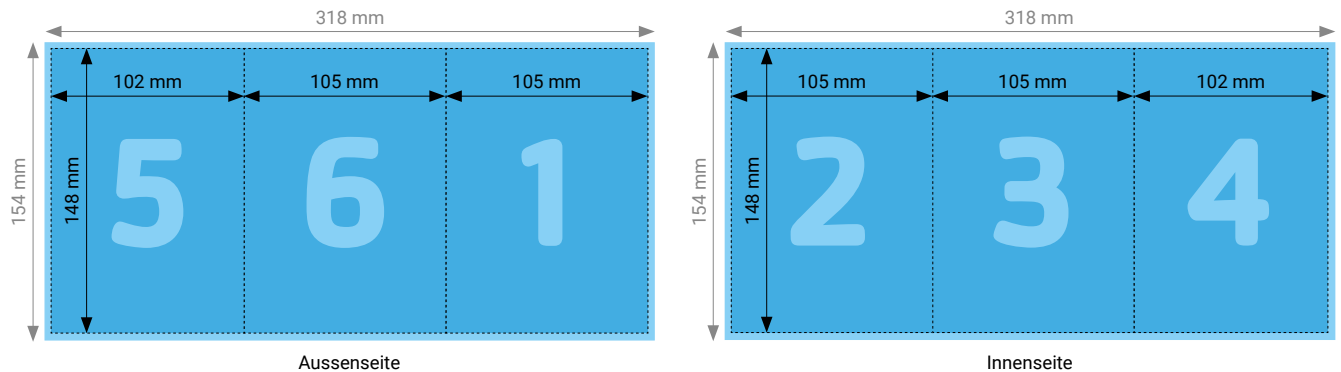

Weissdruck Pures Weiss (P) Faltkarte A6 Wickelfalz hoch

TIPP

Elemente, die nicht angeschnitten werden dürfen (Bilder, Logos, Texte), sollten 2–3 mm entfernt vom Schneiderand platziert werden.

[Infos zur Datenanlieferung finden Sie auf Seite 1](#)

TECHNISCHE DATEN

Endformat	Geschlossen: 105 × 148 mm, Offen: 312 × 148 mm
Umfang	6 Seiten
Beschnittzugabe	3 mm (Dokumentformat 318 × 154 mm)
Farbmodus	CMYK
Datenformat	PDF (Konvertierung von Office-Daten wie Word, Powerpoint, Excel CHF 25.00 pro Datei)
Schnittmarken	Ausserhalb des Formats
Auflösung	Optimal 600 dpi; Gut 300 dpi; Minimal 200 dpi
Datenanlieferung	Alle Seiten in einem einzigen PDF
Ausrichtung	Alle Seiten einheitlich in der gewünschten Ausrichtung (Hochformat oder Querformat)

Gerne beraten wir Sie auch telefonisch unter 052 260 08 78

© Rohner Spiller AG, Technikumstrasse 74, 8400 Winterthur, Schweiz | www.rohnerspiller.ch | shop.rohnerspiller.ch