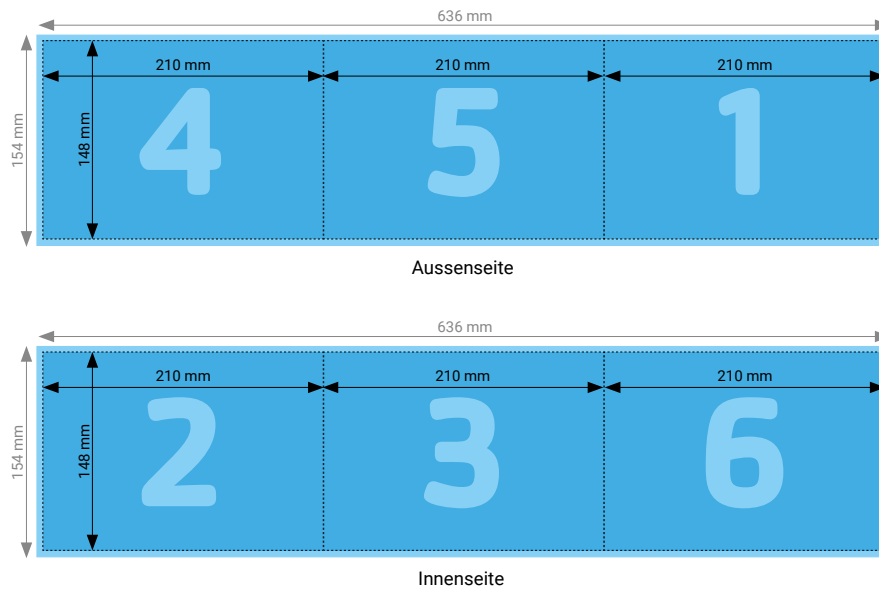

Weissdruck Pures Weiss (P) Faltkarte A5 Zickzackfalz quer

TIPP

Elemente, die nicht angeschnitten werden dürfen (Bilder, Logos, Texte), sollten 2–3 mm entfernt vom Schneiderand platziert werden.

[Infos zur Datenanlieferung finden Sie auf Seite 1](#)

TECHNISCHE DATEN

Endformat	Geschlossen: 210 × 148 mm, Offen: 630 × 148 mm
Umfang	6 Seiten
Beschnittzugabe	3 mm (Dokumentformat 636 × 154 mm)
Farbmodus	CMYK
Datenformat	PDF (Konvertierung von Office-Daten wie Word, Powerpoint, Excel CHF 25.00 pro Datei)
Schnittmarken	Ausserhalb des Formats
Auflösung	Optimal 600 dpi; Gut 300 dpi; Minimal 200 dpi
Datenanlieferung	Alle Seiten in einem einzigen PDF
Ausrichtung	Alle Seiten einheitlich in der gewünschten Ausrichtung (Hochformat oder Querformat)

Gerne beraten wir Sie auch telefonisch unter 052 260 08 78

© Rohner Spiller AG, Technikumstrasse 74, 8400 Winterthur, Schweiz | www.rohnerspiller.ch | shop.rohnerspiller.ch