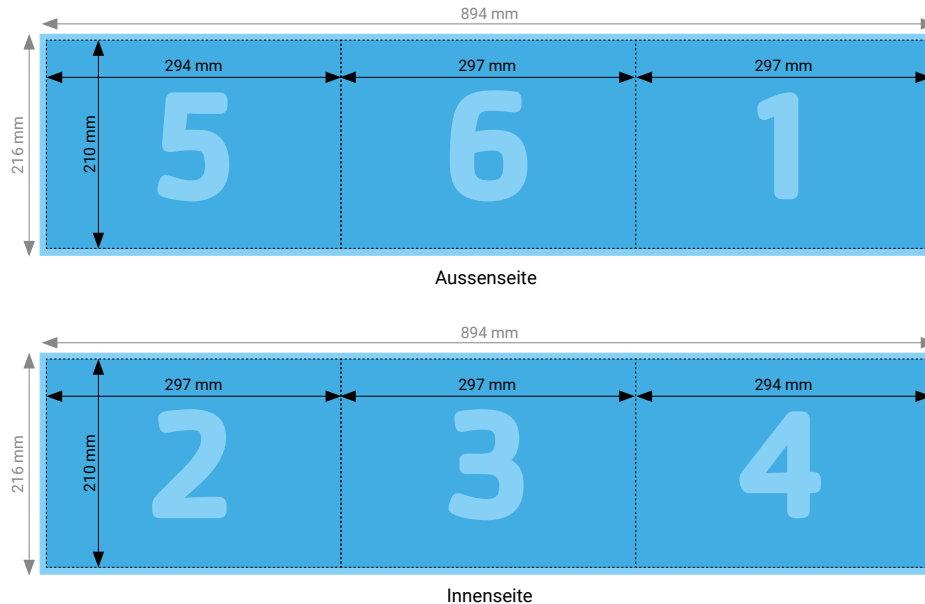

Weissdruck Pures Weiss (P) Faltkarte A4 Wickelfalz quer

TIPP

Elemente, die nicht angeschnitten werden dürfen (Bilder, Logos, Texte), sollten 2–3 mm entfernt vom Schneiderand platziert werden.

[Infos zur Datenanlieferung finden Sie auf Seite 1](#)

TECHNISCHE DATEN

Endformat	Geschlossen: 297 × 210 mm, Offen: 888 × 210 mm
Umfang	6 Seiten
Beschnittzugabe	3 mm (Dokumentformat 894 × 216 mm)
Farbmodus	CMYK
Datenformat	PDF (Konvertierung von Office-Daten wie Word, Powerpoint, Excel CHF 25.00 pro Datei)
Schnittmarken	Ausserhalb des Formats
Auflösung	Optimal 600 dpi; Gut 300 dpi; Minimal 200 dpi
Datenanlieferung	Alle Seiten in einem einzigen PDF
Ausrichtung	Alle Seiten einheitlich in der gewünschten Ausrichtung (Hochformat oder Querformat)

Gerne beraten wir Sie auch telefonisch unter 052 260 08 78

© Rohner Spiller AG, Technikumstrasse 74, 8400 Winterthur, Schweiz | www.rohnerspiller.ch | shop.rohnerspiller.ch