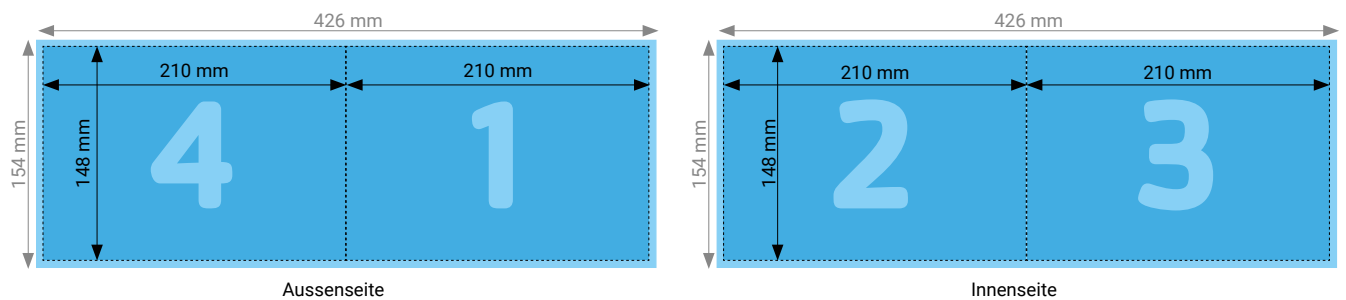

Weissdruck Pures Weiss (P) Faltkarte A5 quer

TIPP

Elemente, die nicht angeschnitten werden dürfen (Bilder, Logos, Texte), sollten 2–3 mm entfernt vom Schneiderand platziert werden.

[Infos zur Datenanlieferung finden Sie auf Seite 1](#)

TECHNISCHE DATEN

Endformat	Geschlossen: 210 × 148 mm, Offen: 420 × 148 mm
Umfang	4 Seiten
Beschnittzugabe	3 mm (Dokumentformat 426 × 154 mm)
Farbmodus	CMYK
Datenformat	PDF (Konvertierung von Office-Daten wie Word, Powerpoint, Excel CHF 25.00 pro Datei)
Schnittmarken	Ausserhalb des Formats
Auflösung	Optimal 600 dpi; Gut 300 dpi; Minimal 200 dpi
Datenanlieferung	Alle Seiten in einem einzigen PDF
Ausrichtung	Alle Seiten einheitlich in der gewünschten Ausrichtung (Hochformat oder Querformat)

Gerne beraten wir Sie auch telefonisch unter 052 260 08 78

© Rohner Spiller AG, Technikumstrasse 74, 8400 Winterthur, Schweiz | www.rohnerspiller.ch | shop.rohnerspiller.ch