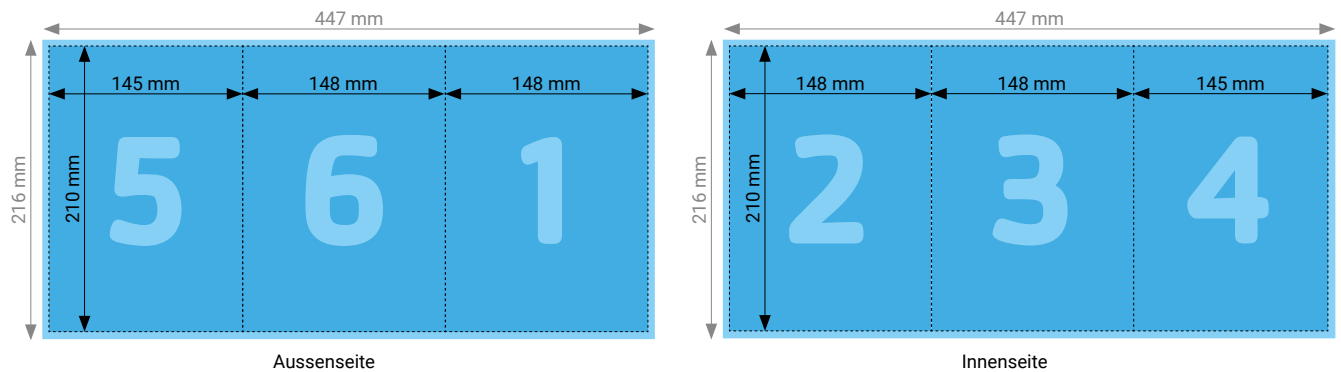

Weissdruck Pures Weiss (P) Faltkarte A5 Wickelfalz hoch

TIPP

Elemente, die nicht angeschnitten werden dürfen (Bilder, Logos, Texte), sollten 2–3 mm entfernt vom Schneiderand platziert werden.

[Infos zur Datenanlieferung finden Sie auf Seite 1](#)

TECHNISCHE DATEN

Endformat	Geschlossen: 148 × 210 mm, Offen: 441 × 210 mm
Umfang	6 Seiten
Beschnittzugabe	3 mm (Dokumentformat 447 × 216 mm)
Farbmodus	CMYK
Datenformat	PDF (Konvertierung von Office-Daten wie Word, Powerpoint, Excel CHF 25.00 pro Datei)
Schnittmarken	Ausserhalb des Formats
Auflösung	Optimal 600 dpi; Gut 300 dpi; Minimal 200 dpi
Datenanlieferung	Alle Seiten in einem einzigen PDF
Ausrichtung	Alle Seiten einheitlich in der gewünschten Ausrichtung (Hochformat oder Querformat)

Gerne beraten wir Sie auch telefonisch unter 052 260 08 78

© Rohner Spiller AG, Technikumstrasse 74, 8400 Winterthur, Schweiz | www.rohnerspiller.ch | shop.rohnerspiller.ch