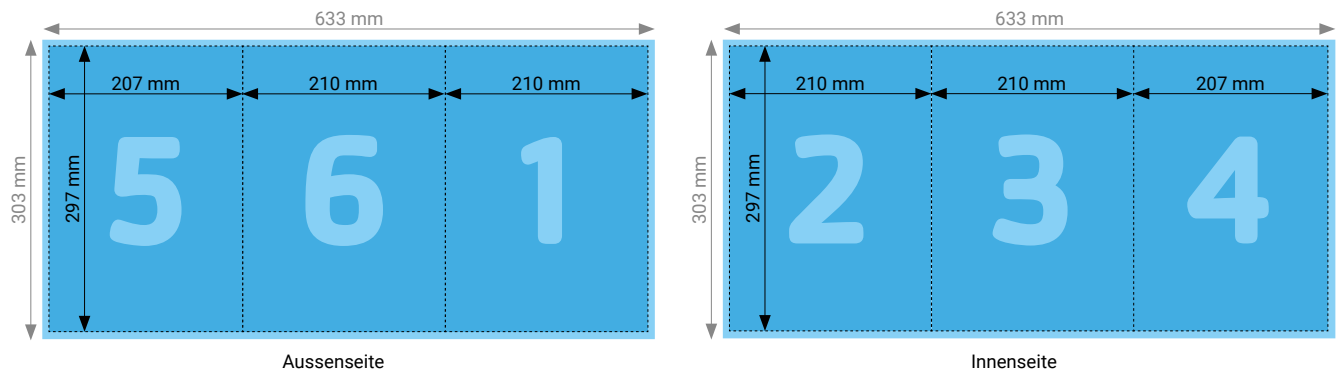

Weissdruck Pures Weiss (P) Faltkarte A4 Wickelfalz hoch

TIPP

Elemente, die nicht angeschnitten werden dürfen (Bilder, Logos, Texte), sollten 2–3 mm entfernt vom Schneiderand platziert werden.

[Infos zur Datenanlieferung finden Sie auf Seite 1](#)

TECHNISCHE DATEN

Endformat	Geschlossen: 210 × 297 mm, Offen: 627 × 297 mm
Umfang	6 Seiten
Beschnittzugabe	3 mm (Dokumentformat 633 × 303 mm)
Farbmodus	CMYK
Datenformat	PDF (Konvertierung von Office-Daten wie Word, Powerpoint, Excel CHF 25.00 pro Datei)
Schnittmarken	Ausserhalb des Formats
Auflösung	Optimal 600 dpi; Gut 300 dpi; Minimal 200 dpi
Datenanlieferung	Alle Seiten in einem einzigen PDF
Ausrichtung	Alle Seiten einheitlich in der gewünschten Ausrichtung (Hochformat oder Querformat)

Gerne beraten wir Sie auch telefonisch unter 052 260 08 78

© Rohner Spiller AG, Technikumstrasse 74, 8400 Winterthur, Schweiz | www.rohnerspiller.ch | shop.rohnerspiller.ch