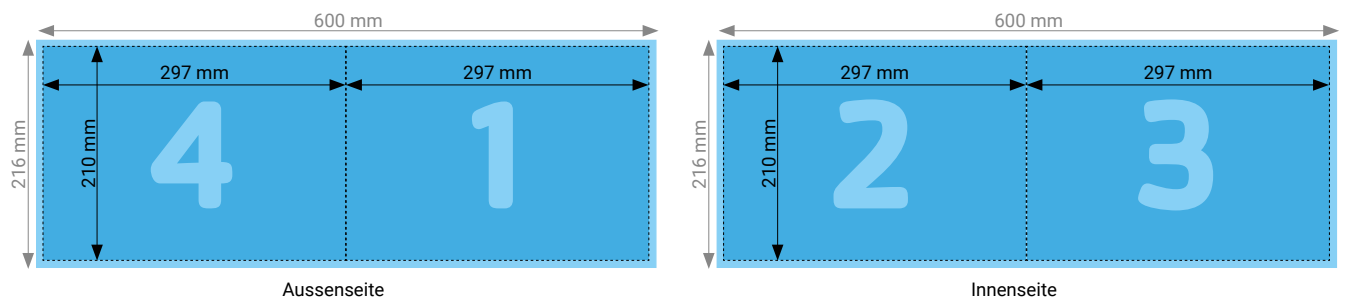

Weissdruck Pures Weiss (P) Faltkarte A4 quer

TIPP

Elemente, die nicht angeschnitten werden dürfen (Bilder, Logos, Texte), sollten 2–3 mm entfernt vom Schneiderand platziert werden.

[Infos zur Datenanlieferung finden Sie auf Seite 1](#)

TECHNISCHE DATEN

Endformat	Geschlossen: 297 × 210 mm, Offen: 594 × 210 mm
Umfang	4 Seiten
Beschnittzugabe	3 mm (Dokumentformat 600 × 216 mm)
Farbmodus	CMYK
Datenformat	PDF (Konvertierung von Office-Daten wie Word, Powerpoint, Excel CHF 25.00 pro Datei)
Schnittmarken	Ausserhalb des Formats
Auflösung	Optimal 600 dpi; Gut 300 dpi; Minimal 200 dpi
Datenanlieferung	Alle Seiten in einem einzigen PDF
Ausrichtung	Alle Seiten einheitlich in der gewünschten Ausrichtung (Hochformat oder Querformat)

Gerne beraten wir Sie auch telefonisch unter 052 260 08 78

© Rohner Spiller AG, Technikumstrasse 74, 8400 Winterthur, Schweiz | www.rohnerspiller.ch | shop.rohnerspiller.ch