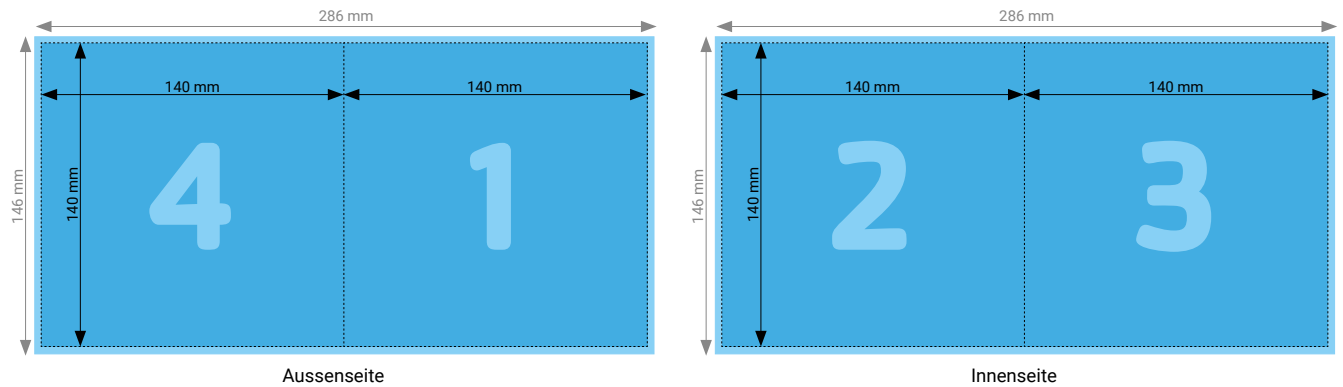

Weissdruck Pures Weiss (P) Faltkarte quadratisch 140 × 140 mm

TIPP

Elemente, die nicht angeschnitten werden dürfen (Bilder, Logos, Texte), sollten 2–3 mm entfernt vom Schneiderand platziert werden.

[Infos zur Datenanlieferung finden Sie auf Seite 1](#)

TECHNISCHE DATEN

Endformat	Geschlossen: 140 × 140 mm, Offen: 280 × 140 mm
Umfang	4 Seiten
Beschnittzugabe	3 mm (Dokumentformat 286 × 146 mm)
Farbmodus	CMYK
Datenformat	PDF (Konvertierung von Office-Daten wie Word, Powerpoint, Excel CHF 25.00 pro Datei)
Schnittmarken	Ausserhalb des Formats
Auflösung	Optimal 600 dpi; Gut 300 dpi; Minimal 200 dpi
Datenanlieferung	Alle Seiten in einem einzigen PDF
Ausrichtung	Alle Seiten einheitlich in der gewünschten Ausrichtung (Hochformat oder Querformat)

Gerne beraten wir Sie auch telefonisch unter 052 260 08 78

© Rohner Spiller AG, Technikumstrasse 74, 8400 Winterthur, Schweiz | www.rohnerspiller.ch | shop.rohnerspiller.ch