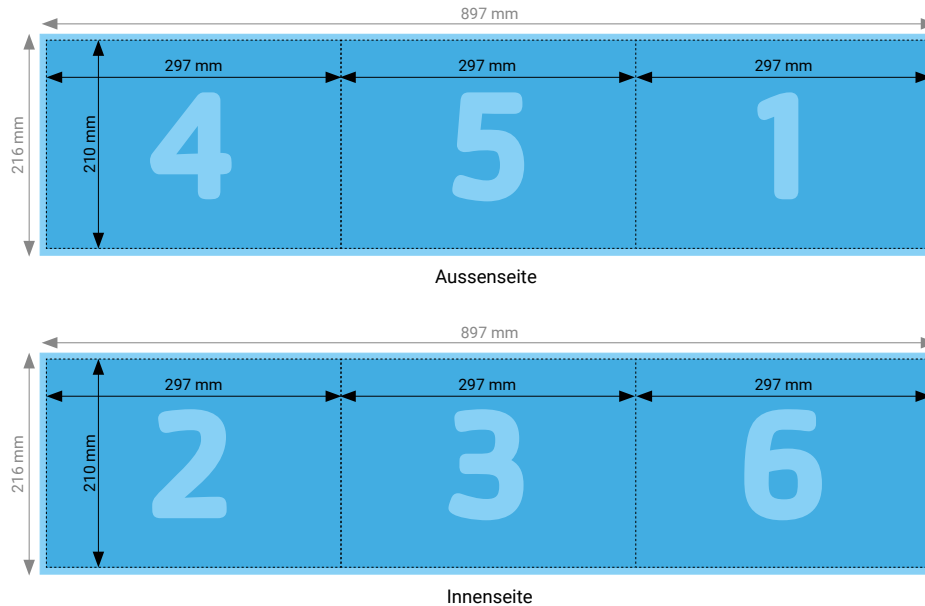

Weissdruck Pures Weiss (P) Faltkarte A4 Zickzackfalz quer

TIPP

Elemente, die nicht angeschnitten werden dürfen (Bilder, Logos, Texte), sollten 2–3 mm entfernt vom Schneiderand platziert werden.

[Infos zur Datenanlieferung finden Sie auf Seite 1](#)

TECHNISCHE DATEN

Endformat	Geschlossen: 297 × 210 mm, Offen: 891 × 210 mm
Umfang	6 Seiten
Beschnittzugabe	3 mm (Dokumentformat 897 × 216 mm)
Farbmodus	CMYK
Datenformat	PDF (Konvertierung von Office-Daten wie Word, Powerpoint, Excel CHF 25.00 pro Datei)
Schnittmarken	Ausserhalb des Formats
Auflösung	Optimal 600 dpi; Gut 300 dpi; Minimal 200 dpi
Datenanlieferung	Alle Seiten in einem einzigen PDF
Ausrichtung	Alle Seiten einheitlich in der gewünschten Ausrichtung (Hochformat oder Querformat)

Gerne beraten wir Sie auch telefonisch unter 052 260 08 78

© Rohner Spiller AG, Technikumstrasse 74, 8400 Winterthur, Schweiz | www.rohnerspiller.ch | shop.rohnerspiller.ch