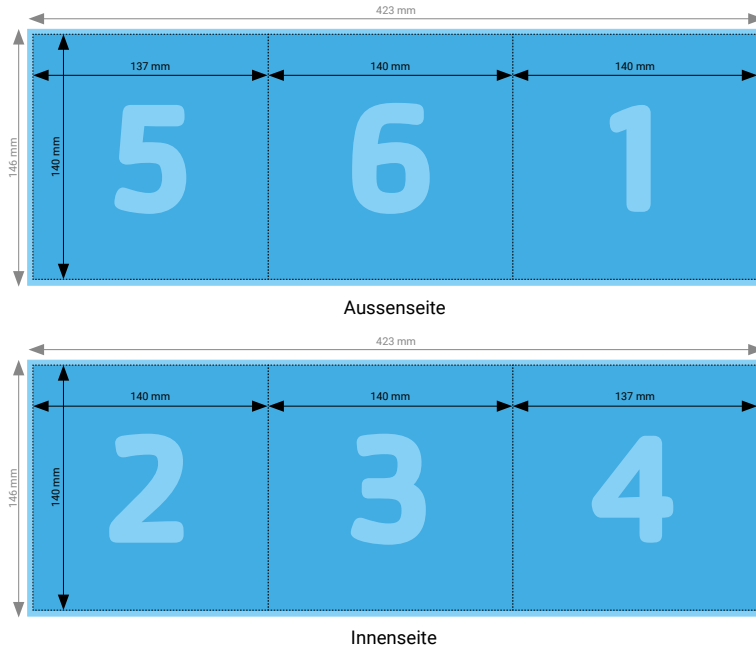

Weissdruck Pures Weiss (P) Faltkarte quadratisch 140 × 140 mm Wickelfalz

TIPP

Elemente, die nicht angeschnitten werden dürfen (Bilder, Logos, Texte), sollten 2–3 mm entfernt vom Schneiderand platziert werden.

[Infos zur Datenanlieferung finden Sie auf Seite 1](#)

TECHNISCHE DATEN

Endformat	Geschlossen: 140 × 140 mm, Offen: 417 × 140 mm
Umfang	6 Seiten
Beschnittzugabe	3 mm (Dokumentformat 423 × 146 mm)
Farbmodus	CMYK
Datenformat	PDF (Konvertierung von Office-Daten wie Word, Powerpoint, Excel CHF 25.00 pro Datei)
Schnittmarken	Ausserhalb des Formats
Auflösung	Optimal 600 dpi; Gut 300 dpi; Minimal 200 dpi
Datenanlieferung	Alle Seiten in einem einzigen PDF
Ausrichtung	Alle Seiten einheitlich in der gewünschten Ausrichtung (Hochformat oder Querformat)

Gerne beraten wir Sie auch telefonisch unter 052 260 08 78

© Rohner Spiller AG, Technikumstrasse 74, 8400 Winterthur, Schweiz | www.rohnerspiller.ch | shop.rohnerspiller.ch