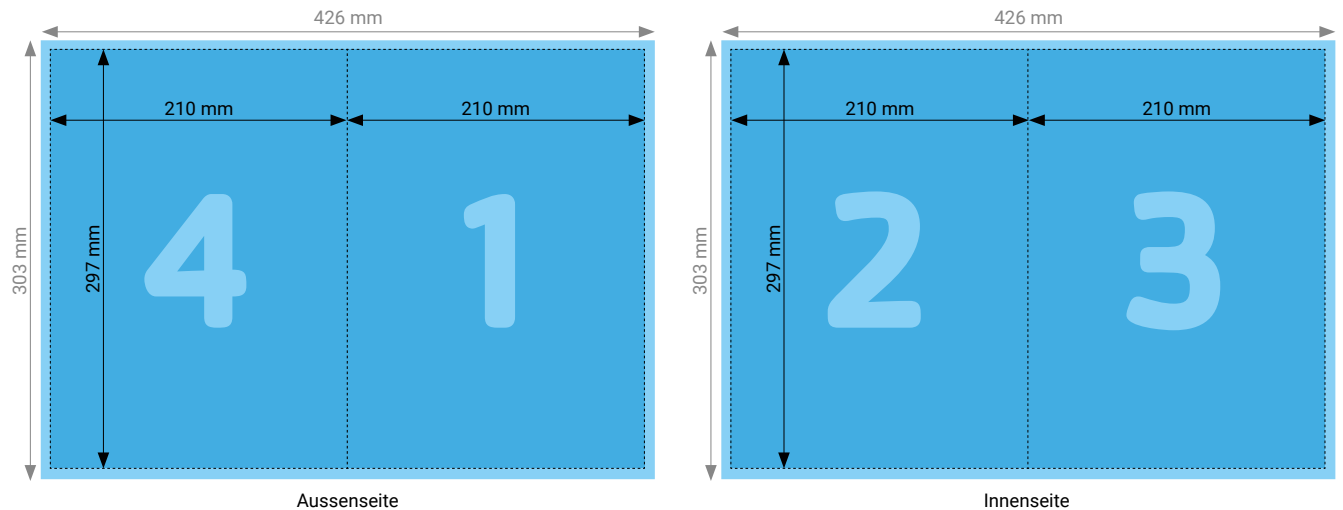

Weissdruck Pures Weiss (P) Faltkarte A4 hoch

TIPP

Elemente, die nicht angeschnitten werden dürfen (Bilder, Logos, Texte), sollten 2–3 mm entfernt vom Schneiderand platziert werden.

[Infos zur Datenanlieferung finden Sie auf Seite 1](#)

TECHNISCHE DATEN

Endformat	Geschlossen: 210 × 297 mm, Offen: 420 × 297 mm
Umfang	4 Seiten
Beschnittzugabe	3 mm (Dokumentformat 426 × 303 mm)
Farbmodus	CMYK
Datenformat	PDF (Konvertierung von Office-Daten wie Word, Powerpoint, Excel CHF 25.00 pro Datei)
Schnittmarken	Ausserhalb des Formats
Auflösung	Optimal 600 dpi; Gut 300 dpi; Minimal 200 dpi
Datenanlieferung	Alle Seiten in einem einzigen PDF
Ausrichtung	Alle Seiten einheitlich in der gewünschten Ausrichtung (Hochformat oder Querformat)

Gerne beraten wir Sie auch telefonisch unter 052 260 08 78

© Rohner Spiller AG, Technikumstrasse 74, 8400 Winterthur, Schweiz | www.rohnerspiller.ch | shop.rohnerspiller.ch