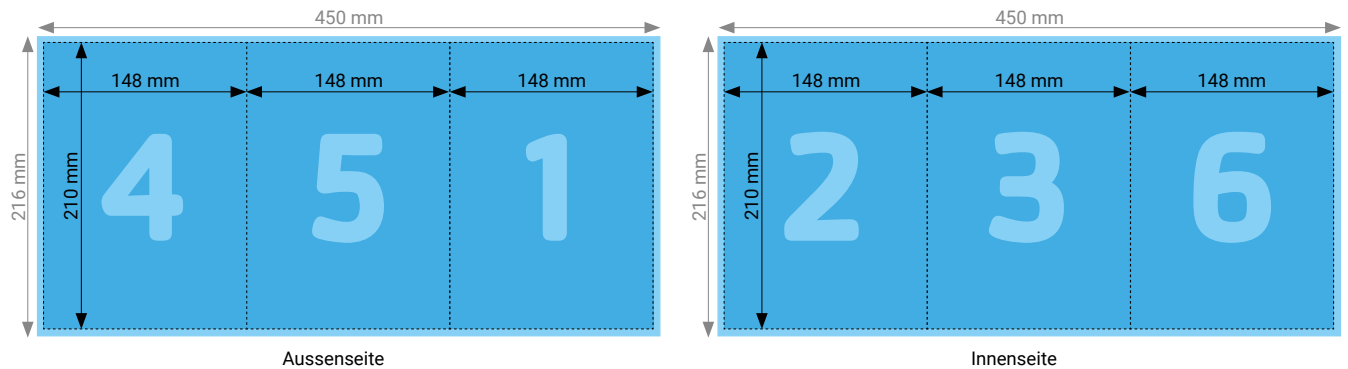

Weissdruck Pures Weiss (P) Faltkarte A5 Zickzackfalz hoch

TIPP

Elemente, die nicht angeschnitten werden dürfen (Bilder, Logos, Texte), sollten 2–3 mm entfernt vom Schneiderand platziert werden.

[Infos zur Datenanlieferung finden Sie auf Seite 1](#)

TECHNISCHE DATEN

Endformat	Geschlossen: 148 × 210 mm, Offen: 444 × 210 mm
Umfang	6 Seiten
Beschnittzugabe	3 mm (Dokumentformat 450 × 216 mm)
Farbmodus	CMYK
Datenformat	PDF (Konvertierung von Office-Daten wie Word, Powerpoint, Excel CHF 25.00 pro Datei)
Schnittmarken	Ausserhalb des Formats
Auflösung	Optimal 600 dpi; Gut 300 dpi; Minimal 200 dpi
Datenanlieferung	Alle Seiten in einem einzigen PDF
Ausrichtung	Alle Seiten einheitlich in der gewünschten Ausrichtung (Hochformat oder Querformat)

Gerne beraten wir Sie auch telefonisch unter 052 260 08 78

© Rohner Spiller AG, Technikumstrasse 74, 8400 Winterthur, Schweiz | www.rohnerspiller.ch | shop.rohnerspiller.ch