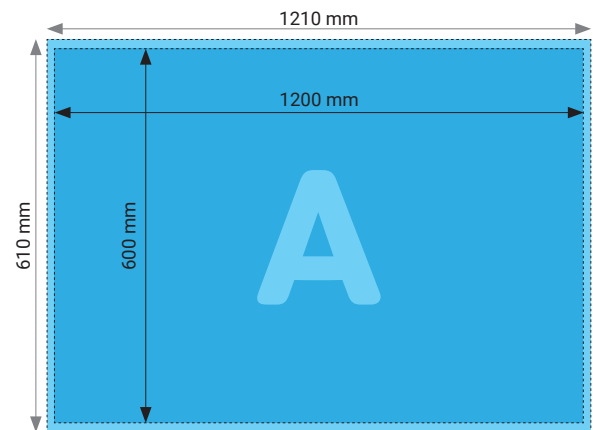

### TECHNISCHE DATEN

Endformat	594 x 841 mm (hoch)	841 x 594 mm (quer)
Beschnittzugabe	5 mm	
Farbmodus	CMYK / RGB	
Datenformat	PDF, JPEG, TIFF	
Schnittmarken	Ausserhalb des Formats	
Auflösung	300 dpi optimal (minimal 150 dpi) Bei Bilddateien entspricht das mind. 4967 x 9934 px (hoch) resp. 9934 x 4967 px (quer)	
Datenanlieferung	Alle Seiten in einem PDF.	
Ausrichtung	Hoch- oder Querformat	

### TECHNISCHE DATEN

Endformat	841 x 1189 mm (hoch)	1189 x 841 mm (quer)
Beschnittzugabe	5 mm	
Farbmodus	CMYK / RGB	
Datenformat	PDF, JPEG, TIFF	
Schnittmarken	Ausserhalb des Formats	
Auflösung	300 dpi optimal (minimal 150 dpi) Bei Bilddateien entspricht das mind. 9934 x 14044 px (hoch) resp. 14044 x 9934 px (quer)	
Datenanlieferung	Alle Seiten in einem PDF.	
Ausrichtung	Hoch- oder Querformat	

### TECHNISCHE DATEN

Endformat	750 x 1000 mm
Beschnittzugabe	5 mm
Farbmodus	CMYK / RGB
Datenformat	PDF, JPEG, TIFF
Schnittmarken	Ausserhalb des Formats
Auflösung	300 dpi optimal (minimal 100 dpi) Bei Bilddateien entspricht das mind. 8859 x 11812 px (hoch) resp. 11812 x 8859 px (quer)
Datenanlieferung	Alle Seiten in einem einzigen PDF
Ausrichtung	Hoch- oder Querformat

## Poster 600 x 1'200 mm auf Aluverbund

Hochformat

Querformat