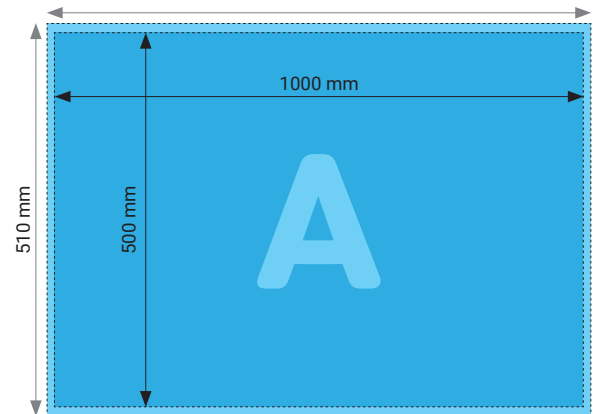

## Poster 400 x 800 mm auf Aluverbund

Hochformat

Querformat

## Poster 450 x 600 mm auf Aluverbund

Hochformat

Querformat

### TECHNISCHE DATEN

Endformat	450 x 600 mm
Beschnittzugabe	5 mm
Farbmodus	CMYK / RGB
Datenformat	PDF, JPEG, TIFF
Schnittmarken	Ausserhalb des Formats
Auflösung	300 dpi optimal (minimal 100 dpi) Bei Bilddateien entspricht das mind. 5315 x 7087 px (hoch) resp. 7087 x 5315 px (quer)
Datenanlieferung	Alle Seiten in einem einzigen PDF
Ausrichtung	Hoch- oder Querformat

## Poster 500 x 1'000 mm auf Aluverbund

Hochformat

Querformat