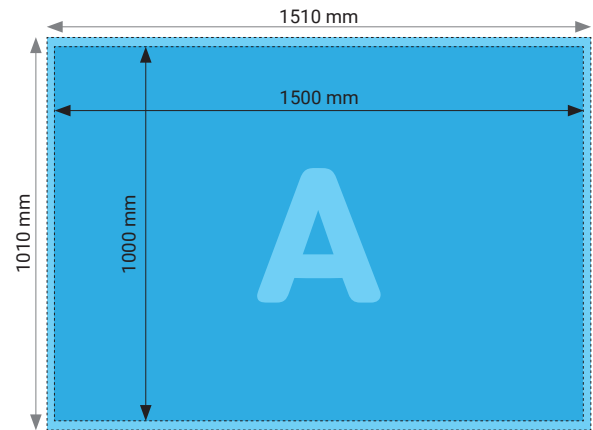

## Poster 700 x 1'400 mm auf Aluverbund

Hochformat

Querformat

### TECHNISCHE DATEN

Endformat	700 x 1400 mm
Beschnittzugabe	5 mm
Farbmodus	CMYK / RGB
Datenformat	PDF, JPEG, TIFF
Schnittmarken	Ausserhalb des Formats
Auflösung	300 dpi optimal (minimal 100 dpi) Bei Bilddateien entspricht das mind. 8268 x 16536 px (hoch) resp. 16536 x 8268 px (quer)
Datenanlieferung	Alle Seiten in einem einzigen PDF
Ausrichtung	Hoch- oder Querformat

## Poster 1'000 x 1'500 mm auf Aluverbund

Hochformat

Querformat