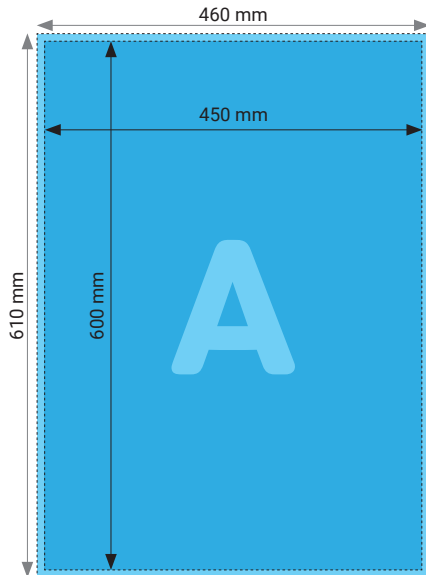

## Poster 300 x 600 mm auf Aluverbund

Hochformat

Querformat

## Poster 400 x 800 mm auf Aluverbund

Hochformat

Querformat

### TECHNISCHE DATEN

Endformat	400 x 800 mm
Beschnittzugabe	5 mm
Farbmodus	CMYK / RGB
Datenformat	PDF, JPEG, TIFF
Schnittmarken	Ausserhalb des Formats
Auflösung	300 dpi optimal (minimal 100 dpi) Bei Bilddateien entspricht das mind. 4725 x 9449 px (hoch) resp. 9449 x 4725 px (quer)
Datenanlieferung	Alle Seiten in einem einzigen PDF
Ausrichtung	Hoch- oder Querformat

## Poster 450 x 600 mm auf Aluverbund

Hochformat

Querformat