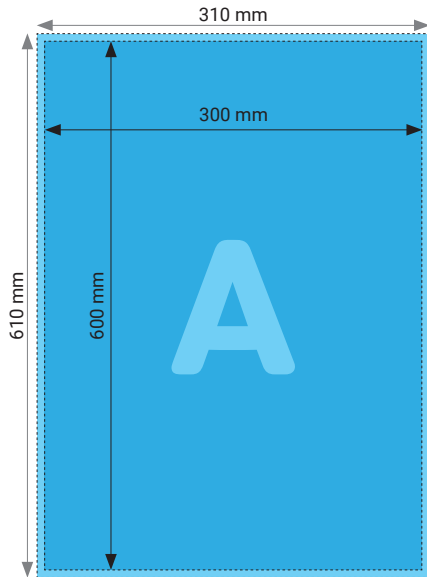

## Poster 300 x 400 mm auf Aluverbund

Hochformat

Querformat

## Poster 300 x 450 mm auf Aluverbund

Hochformat

Querformat

### TECHNISCHE DATEN

Endformat	300 x 450 mm
Beschnittzugabe	5 mm
Farbmodus	CMYK / RGB
Datenformat	PDF, JPEG, TIFF
Schnittmarken	Ausserhalb des Formats
Auflösung	300 dpi optimal (minimal 100 dpi) Bei Bilddateien entspricht das mind. 3544 x 5315 px (hoch) resp. 5315 x 3544 px (quer)
Datenanlieferung	Alle Seiten in einem einzigen PDF
Ausrichtung	Hoch- oder Querformat

## Poster 300 x 600 mm auf Aluverbund

Hochformat

Querformat