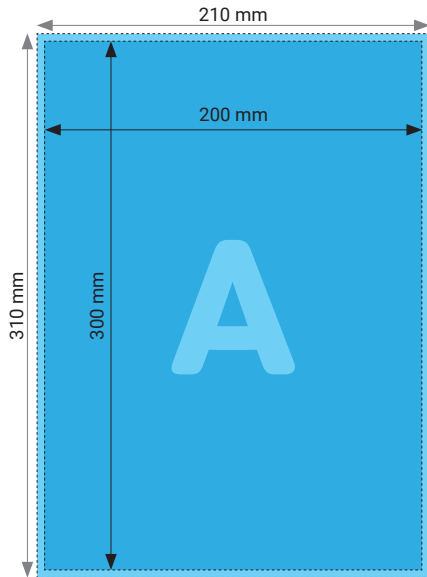

## Poster 700 x 1'400 mm auf Aluverbund

Hochformat

Querformat

## Poster 1'000 x 1'500 mm auf Aluverbund

Hochformat

Querformat

### TECHNISCHE DATEN

Endformat	1000 x 1500 mm
Beschnittzugabe	5 mm
Farbmodus	CMYK / RGB
Datenformat	PDF, JPEG, TIFF
Schnittmarken	Ausserhalb des Formats
Auflösung	300 dpi optimal (minimal 100 dpi) Bei Bilddateien entspricht das mind. 5906 x 11812 px (hoch) resp. 11812 x 5906 px (quer)
Datenanlieferung	Alle Seiten in einem einzigen PDF
Ausrichtung	Hoch- oder Querformat

## Poster 200 x 300 mm auf Aluverbund

Hochformat

Querformat