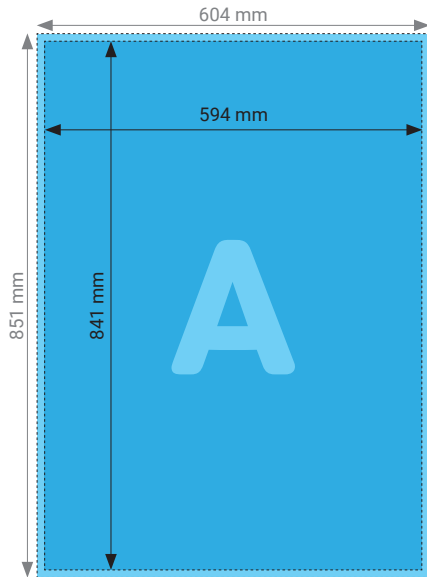

## Poster DIN A2 auf Aluverbund

Hochformat

Querformat

### TECHNISCHE DATEN

Endformat	420 x 594 mm (hoch)	594 x 420 mm (quer)
Beschnittzugabe	5 mm	
Farbmodus	CMYK / RGB	
Datenformat	PDF, JPEG, TIFF	
Schnittmarken	Ausserhalb des Formats	
Auflösung	300 dpi optimal (minimal 150 dpi) Bei Bilddateien entspricht das mind. 4961 x 7016 px (hoch) resp. 7016 x 4961 px (quer)	
Datenanlieferung	Alle Seiten in einem PDF	
Ausrichtung	Hoch- oder Querformat	

## Poster DIN A1 auf Aluverbund

Hochformat

Querformat

### TECHNISCHE DATEN

Endformat	594 x 841 mm (hoch)	841 x 594 mm (quer)
Beschnittzugabe	5 mm	
Farbmodus	CMYK / RGB	
Datenformat	PDF, JPEG, TIFF	
Schnittmarken	Ausserhalb des Formats	
Auflösung	300 dpi optimal (minimal 150 dpi) Bei Bilddateien entspricht das mind. 4967 x 9934 px (hoch) resp. 9934 x 4967 px (quer)	
Datenanlieferung	Alle Seiten in einem PDF.	
Ausrichtung	Hoch- oder Querformat	