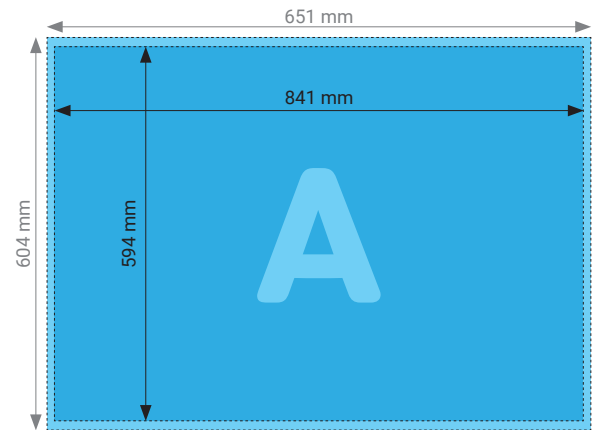

### TECHNISCHE DATEN

Endformat	420 x 594 mm (hoch)	594 x 420 mm (quer)
Beschnittzugabe	5 mm	
Farbmodus	CMYK / RGB	
Datenformat	PDF, JPEG, TIFF	
Schnittmarken	Ausserhalb des Formats	
Auflösung	300 dpi optimal (minimal 150 dpi) Bei Bilddateien entspricht das mind. 4961 x 7016 px (hoch) resp. 7016 x 4961 px (quer)	
Datenanlieferung	Alle Seiten in einem PDF	
Ausrichtung	Hoch- oder Querformat	

## Poster DIN A1 auf Aluverbund

Hochformat

Querformat

### TECHNISCHE DATEN

Endformat	594 x 841 mm (hoch)	841 x 594 mm (quer)
Beschnittzugabe	5 mm	
Farbmodus	CMYK / RGB	
Datenformat	PDF, JPEG, TIFF	
Schnittmarken	Ausserhalb des Formats	
Auflösung	300 dpi optimal (minimal 150 dpi) Bei Bilddateien entspricht das mind. 4967 x 9934 px (hoch) resp. 9934 x 4967 px (quer)	
Datenanlieferung	Alle Seiten in einem PDF.	
Ausrichtung	Hoch- oder Querformat	

### TECHNISCHE DATEN

Endformat	841 x 1189 mm (hoch)	1189 x 841 mm (quer)
Beschnittzugabe	5 mm	
Farbmodus	CMYK / RGB	
Datenformat	PDF, JPEG, TIFF	
Schnittmarken	Ausserhalb des Formats	
Auflösung	300 dpi optimal (minimal 150 dpi) Bei Bilddateien entspricht das mind. 9934 x 14044 px (hoch) resp. 14044 x 9934 px (quer)	
Datenanlieferung	Alle Seiten in einem PDF.	
Ausrichtung	Hoch- oder Querformat	