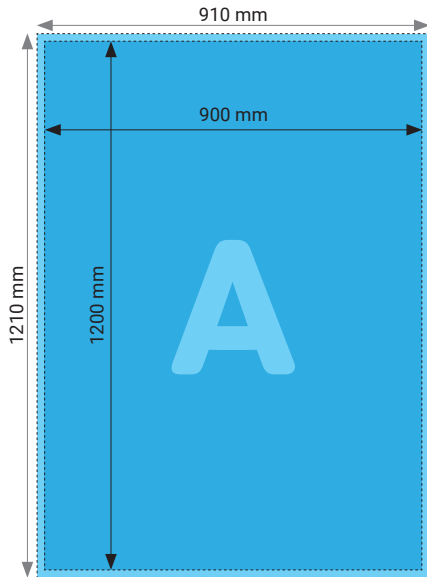

Poster 900 x 1'200 mm auf Aluverbund

Hochformat