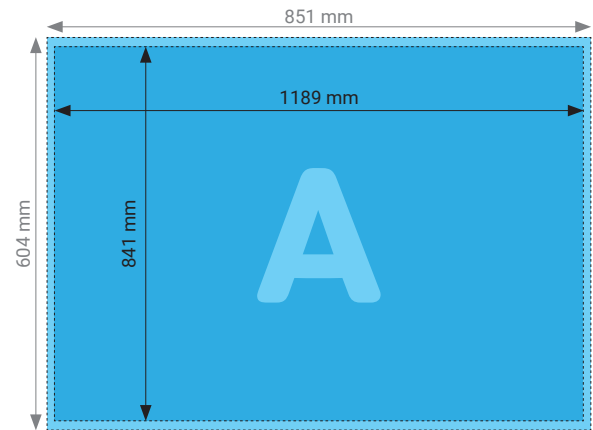

### TECHNISCHE DATEN

Endformat	420 x 594 mm (hoch)	594 x 420 mm (quer)
Beschnittzugabe	5 mm	
Farbmodus	CMYK / RGB	
Datenformat	PDF, JPEG, TIFF	
Schnittmarken	Ausserhalb des Formats	
Auflösung	300 dpi optimal (minimal 150 dpi) Bei Bilddateien entspricht das mind. 4961 x 7016 px (hoch) resp. 7016 x 4961 px (quer)	
Datenanlieferung	Alle Seiten in einem PDF	
Ausrichtung	Hoch- oder Querformat	

### TECHNISCHE DATEN

Endformat	594 x 841 mm (hoch)	841 x 594 mm (quer)
Beschnittzugabe	5 mm	
Farbmodus	CMYK / RGB	
Datenformat	PDF, JPEG, TIFF	
Schnittmarken	Ausserhalb des Formats	
Auflösung	300 dpi optimal (minimal 150 dpi) Bei Bilddateien entspricht das mind. 4967 x 9934 px (hoch) resp. 9934 x 4967 px (quer)	
Datenanlieferung	Alle Seiten in einem PDF.	
Ausrichtung	Hoch- oder Querformat	

## Poster DIN A0 auf Aluverbund

Hochformat

Querformat

### TECHNISCHE DATEN

Endformat	841 x 1189 mm (hoch)	1189 x 841 mm (quer)
Beschnittzugabe	5 mm	
Farbmodus	CMYK / RGB	
Datenformat	PDF, JPEG, TIFF	
Schnittmarken	Ausserhalb des Formats	
Auflösung	300 dpi optimal (minimal 150 dpi) Bei Bilddateien entspricht das mind. 9934 x 14044 px (hoch) resp. 14044 x 9934 px (quer)	
Datenanlieferung	Alle Seiten in einem PDF.	
Ausrichtung	Hoch- oder Querformat	