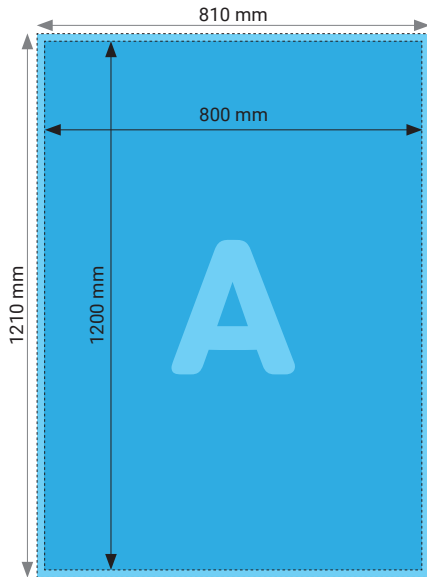

### TECHNISCHE DATEN

Endformat	841 x 1189 mm (hoch)	1189 x 841 mm (quer)
Beschnittzugabe	5 mm	
Farbmodus	CMYK / RGB	
Datenformat	PDF, JPEG, TIFF	
Schnittmarken	Ausserhalb des Formats	
Auflösung	300 dpi optimal (minimal 150 dpi) Bei Bilddateien entspricht das mind. 9934 x 14044 px (hoch) resp. 14044 x 9934 px (quer)	
Datenanlieferung	Alle Seiten in einem PDF.	
Ausrichtung	Hoch- oder Querformat	

## Poster 600 x 1'200 mm auf Aluverbund

Hochformat

Querformat

### TECHNISCHE DATEN

Endformat	600 x 1200 mm
Beschnittzugabe	5 mm
Farbmodus	CMYK / RGB
Datenformat	PDF, JPEG, TIFF
Schnittmarken	Ausserhalb des Formats
Auflösung	300 dpi optimal (minimal 100 dpi) Bei Bilddateien entspricht das mind. 7087 x 14174 px (hoch) resp. 14174 x 7087 px (quer)
Datenanlieferung	Alle Seiten in einem einzigen PDF
Ausrichtung	Hoch- oder Querformat

## Poster 800 x 1'200 mm auf Aluverbund

Hochformat

Querformat