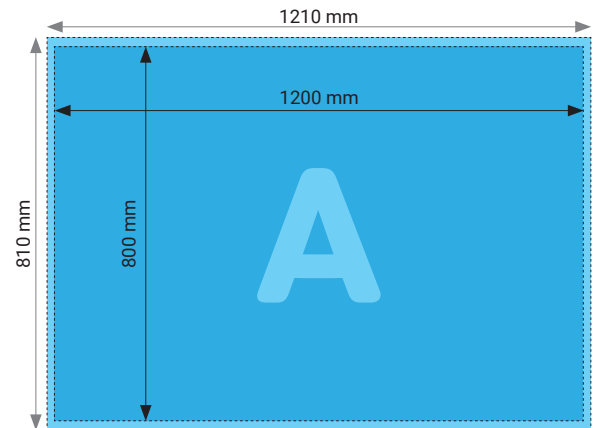

### TECHNISCHE DATEN

Endformat	841 x 1189 mm (hoch)	1189 x 841 mm (quer)
Beschnittzugabe	5 mm	
Farbmodus	CMYK / RGB	
Datenformat	PDF, JPEG, TIFF	
Schnittmarken	Ausserhalb des Formats	
Auflösung	300 dpi optimal (minimal 150 dpi) Bei Bilddateien entspricht das mind. 9934 x 14044 px (hoch) resp. 14044 x 9934 px (quer)	
Datenanlieferung	Alle Seiten in einem PDF.	
Ausrichtung	Hoch- oder Querformat	

## Poster 600 x 1'200 mm auf Aluverbund

Hochformat

Querformat

### TECHNISCHE DATEN

Endformat	600 x 1200 mm
Beschnittzugabe	5 mm
Farbmodus	CMYK / RGB
Datenformat	PDF, JPEG, TIFF
Schnittmarken	Ausserhalb des Formats
Auflösung	300 dpi optimal (minimal 100 dpi) Bei Bilddateien entspricht das mind. 7087 x 14174 px (hoch) resp. 14174 x 7087 px (quer)
Datenanlieferung	Alle Seiten in einem einzigen PDF
Ausrichtung	Hoch- oder Querformat

## Poster 800 x 1'200 mm auf Aluverbund

Hochformat

Querformat