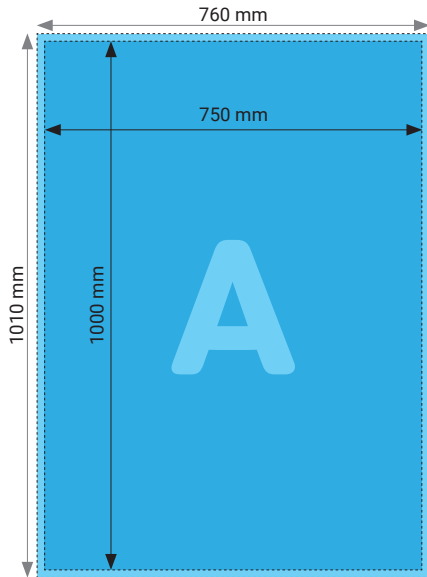

Poster 750 x 1'000 mm auf Aluverbund

Hochformat