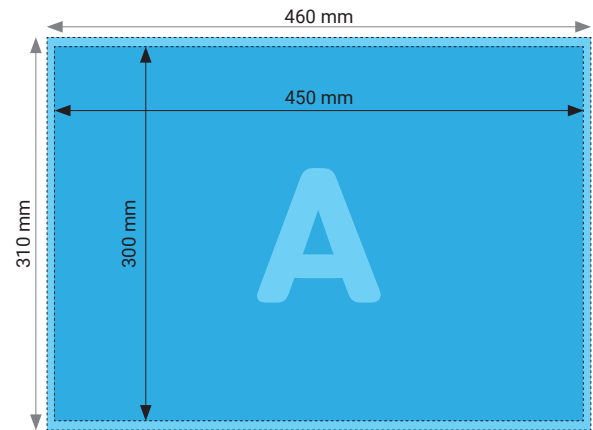

## Poster 300 x 400 mm auf Aluverbund

Hochformat

Querformat

### TECHNISCHE DATEN

Endformat	300 x 400 mm
Beschnittzugabe	5 mm
Farbmodus	CMYK / RGB
Datenformat	PDF, JPEG, TIFF
Schnittmarken	Ausserhalb des Formats
Auflösung	300 dpi optimal (minimal 100 dpi) Bei Bilddateien entspricht das mind. 3544 x 4725 px (hoch) resp. 4725 x 3544 px (quer)
Datenanlieferung	Alle Seiten in einem einzigen PDF
Ausrichtung	Hoch- oder Querformat

## Poster 300 x 450 mm auf Aluverbund

Hochformat

Querformat