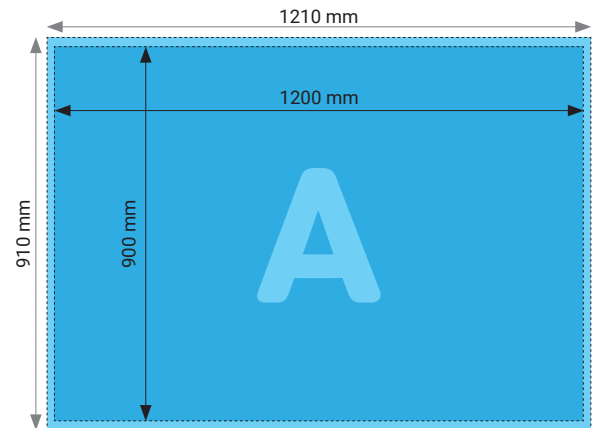

### TECHNISCHE DATEN

Endformat	841 x 1189 mm (hoch)	1189 x 841 mm (quer)
Beschnittzugabe	5 mm	
Farbmodus	CMYK / RGB	
Datenformat	PDF, JPEG, TIFF	
Schnittmarken	Ausserhalb des Formats	
Auflösung	300 dpi optimal (minimal 150 dpi) Bei Bilddateien entspricht das mind. 9934 x 14044 px (hoch) resp. 14044 x 9934 px (quer)	
Datenanlieferung	Alle Seiten in einem PDF.	
Ausrichtung	Hoch- oder Querformat	

## Poster 800 x 1'200 mm auf Aluverbund

Hochformat

Querformat

### TECHNISCHE DATEN

Endformat	800 x 1200 mm
Beschnittzugabe	5 mm
Farbmodus	CMYK / RGB
Datenformat	PDF, JPEG, TIFF
Schnittmarken	Ausserhalb des Formats
Auflösung	300 dpi optimal (minimal 100 dpi) Bei Bilddateien entspricht das mind. 9449 x 14174 px (hoch) resp. 14174 x 9449 px (quer)
Datenanlieferung	Alle Seiten in einem einzigen PDF
Ausrichtung	Hoch- oder Querformat

## Poster 900 x 1'200 mm auf Aluverbund

Hochformat

Querformat