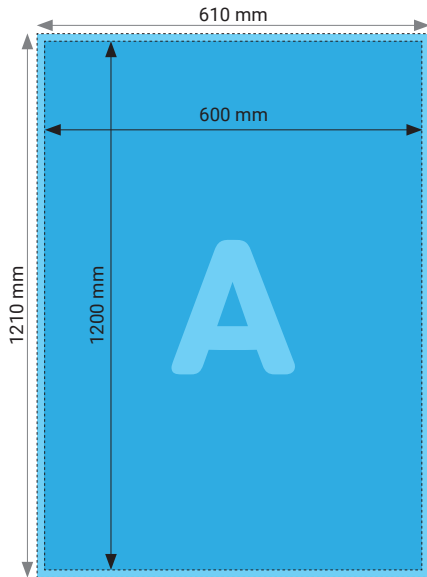

### TECHNISCHE DATEN

Endformat	594 x 841 mm (hoch)	841 x 594 mm (quer)
Beschnittzugabe	5 mm	
Farbmodus	CMYK / RGB	
Datenformat	PDF, JPEG, TIFF	
Schnittmarken	Ausserhalb des Formats	
Auflösung	300 dpi optimal (minimal 150 dpi) Bei Bilddateien entspricht das mind. 4967 x 9934 px (hoch) resp. 9934 x 4967 px (quer)	
Datenanlieferung	Alle Seiten in einem PDF.	
Ausrichtung	Hoch- oder Querformat	

## Poster 750 x 1'000 mm auf Aluverbund

Hochformat

Querformat

### TECHNISCHE DATEN

Endformat	750 x 1000 mm
Beschnittzugabe	5 mm
Farbmodus	CMYK / RGB
Datenformat	PDF, JPEG, TIFF
Schnittmarken	Ausserhalb des Formats
Auflösung	300 dpi optimal (minimal 100 dpi) Bei Bilddateien entspricht das mind. 8859 x 11812 px (hoch) resp. 11812 x 8859 px (quer)
Datenanlieferung	Alle Seiten in einem einzigen PDF
Ausrichtung	Hoch- oder Querformat

## Poster 600 x 1'200 mm auf Aluverbund

Hochformat

Querformat