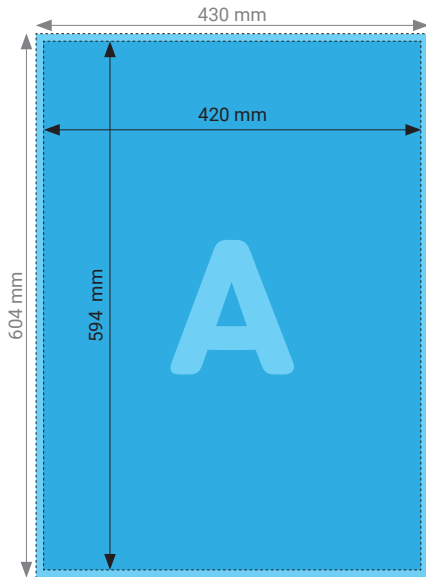

## Poster DIN A2 auf Aluverbund

Hochformat

Querformat

### TECHNISCHE DATEN

Endformat	420 x 594 mm (hoch)	594 x 420 mm (quer)
Beschnittzugabe	5 mm	
Farbmodus	CMYK / RGB	
Datenformat	PDF, JPEG, TIFF	
Schnittmarken	Ausserhalb des Formats	
Auflösung	300 dpi optimal (minimal 150 dpi) Bei Bilddateien entspricht das mind. 4961 x 7016 px (hoch) resp. 7016 x 4961 px (quer)	
Datenanlieferung	Alle Seiten in einem PDF	
Ausrichtung	Hoch- oder Querformat	

### TECHNISCHE DATEN

Endformat	594 x 841 mm (hoch)	841 x 594 mm (quer)
Beschnittzugabe	5 mm	
Farbmodus	CMYK / RGB	
Datenformat	PDF, JPEG, TIFF	
Schnittmarken	Ausserhalb des Formats	
Auflösung	300 dpi optimal (minimal 150 dpi) Bei Bilddateien entspricht das mind. 4967 x 9934 px (hoch) resp. 9934 x 4967 px (quer)	
Datenanlieferung	Alle Seiten in einem PDF.	
Ausrichtung	Hoch- oder Querformat	

## Poster 600 x 800 mm auf Aluverbund

Hochformat

Querformat