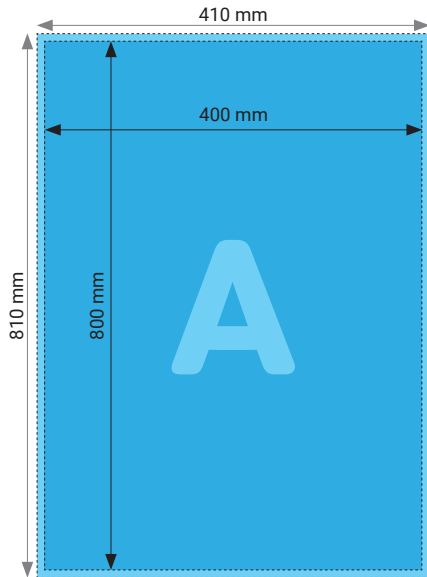

## Poster 300 x 600 mm auf Aluverbund

Hochformat

Querformat

### TECHNISCHE DATEN

Endformat	300 x 600 mm
Beschnittzugabe	5 mm
Farbmodus	CMYK / RGB
Datenformat	PDF, JPEG, TIFF
Schnittmarken	Ausserhalb des Formats
Auflösung	300 dpi optimal (minimal 100 dpi) Bei Bilddateien entspricht das mind. 3544 x 7087 px (hoch) resp. 7087 x 3544 px (quer)
Datenanlieferung	Alle Seiten in einem einzigen PDF
Ausrichtung	Hoch- oder Querformat

## Poster 400 x 800 mm auf Aluverbund

Hochformat

Querformat

## Poster 450 x 600 mm auf Aluverbund

Hochformat

Querformat