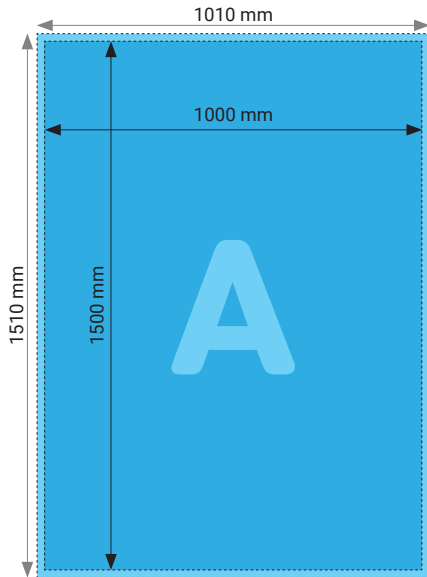

Poster 1'000 x 1'500 mm auf Aluverbund

Hochformat