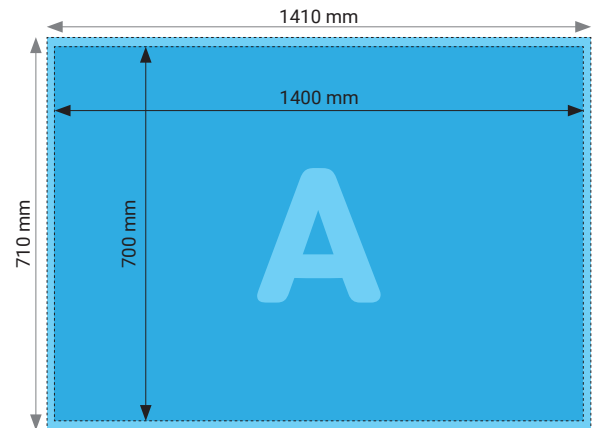

## Poster 900 x 1'200 mm auf Aluverbund

Hochformat

Querformat

### TECHNISCHE DATEN

Endformat	900 x 1200 mm
Beschnittzugabe	5 mm
Farbmodus	CMYK / RGB
Datenformat	PDF, JPEG, TIFF
Schnittmarken	Ausserhalb des Formats
Auflösung	300 dpi optimal (minimal 100 dpi) Bei Bilddateien entspricht das mind. 10630 x 14174 px (hoch) resp. 14174 x 10630 px (quer)
Datenanlieferung	Alle Seiten in einem einzigen PDF
Ausrichtung	Hoch- oder Querformat

## Poster 700 x 1'400 mm auf Aluverbund

Hochformat

Querformat

### TECHNISCHE DATEN

Endformat	700 x 1400 mm
Beschnittzugabe	5 mm
Farbmodus	CMYK / RGB
Datenformat	PDF, JPEG, TIFF
Schnittmarken	Ausserhalb des Formats
Auflösung	300 dpi optimal (minimal 100 dpi) Bei Bilddateien entspricht das mind. 8268 x 16536 px (hoch) resp. 16536 x 8268 px (quer)
Datenanlieferung	Alle Seiten in einem einzigen PDF
Ausrichtung	Hoch- oder Querformat