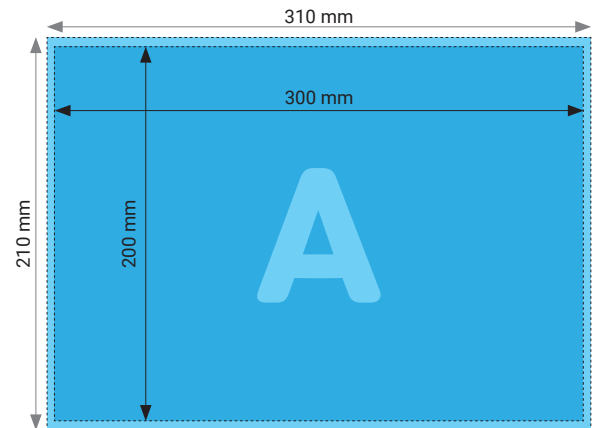

### TECHNISCHE DATEN

Endformat	1000 x 1500 mm
Beschnittzugabe	5 mm
Farbmodus	CMYK / RGB
Datenformat	PDF, JPEG, TIFF
Schnittmarken	Ausserhalb des Formats
Auflösung	300 dpi optimal (minimal 100 dpi) Bei Bilddateien entspricht das mind. 5906 x 11812 px (hoch) resp. 11812 x 5906 px (quer)
Datenanlieferung	Alle Seiten in einem einzigen PDF
Ausrichtung	Hoch- oder Querformat

## Poster 200 x 300 mm auf Aluverbund

Hochformat

Querformat