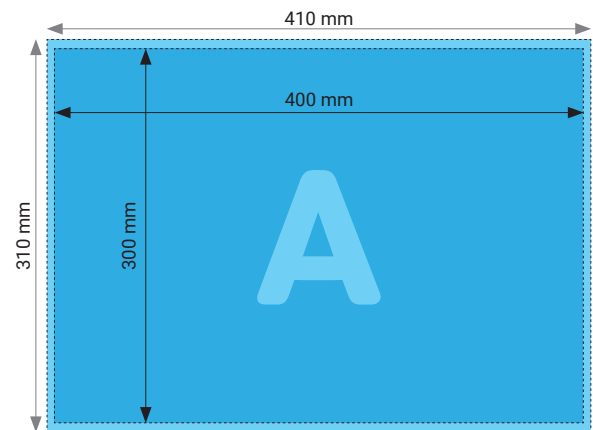

## Poster 200 x 300 mm auf Aluverbund

Hochformat

Querformat

### TECHNISCHE DATEN

Endformat	200 x 300 mm
Beschnittzugabe	5 mm
Farbmodus	CMYK / RGB
Datenformat	PDF, JPEG, TIFF
Schnittmarken	Ausserhalb des Formats
Auflösung	300 dpi optimal (minimal 100 dpi) Bei Bilddateien entspricht das mind. 2363 x 3544 px (hoch) resp. 3544 x 2363 px (quer)
Datenanlieferung	Alle Seiten in einem einzigen PDF
Ausrichtung	Hoch- oder Querformat

## Poster 300 x 400 mm auf Aluverbund

Hochformat

Querformat