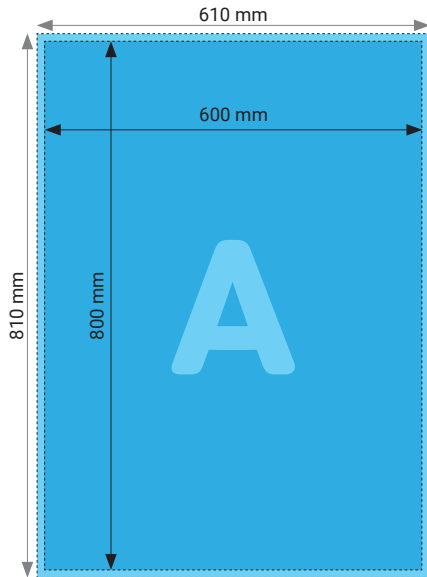

Poster 600 x 800 mm auf Aluverbund

Hochformat