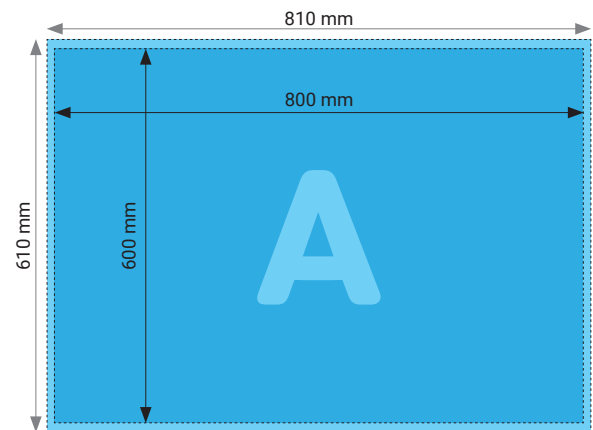

### TECHNISCHE DATEN

Endformat	420 x 594 mm (hoch)	594 x 420 mm (quer)
Beschnittzugabe	5 mm	
Farbmodus	CMYK / RGB	
Datenformat	PDF, JPEG, TIFF	
Schnittmarken	Ausserhalb des Formats	
Auflösung	300 dpi optimal (minimal 150 dpi) Bei Bilddateien entspricht das mind. 4961 x 7016 px (hoch) resp. 7016 x 4961 px (quer)	
Datenanlieferung	Alle Seiten in einem PDF	
Ausrichtung	Hoch- oder Querformat	

### TECHNISCHE DATEN

Endformat	594 x 841 mm (hoch)	841 x 594 mm (quer)
Beschnittzugabe	5 mm	
Farbmodus	CMYK / RGB	
Datenformat	PDF, JPEG, TIFF	
Schnittmarken	Ausserhalb des Formats	
Auflösung	300 dpi optimal (minimal 150 dpi) Bei Bilddateien entspricht das mind. 4967 x 9934 px (hoch) resp. 9934 x 4967 px (quer)	
Datenanlieferung	Alle Seiten in einem PDF.	
Ausrichtung	Hoch- oder Querformat	

### TECHNISCHE DATEN

Endformat	841 x 1189 mm (hoch)	1189 x 841 mm (quer)
Beschnittzugabe	5 mm	
Farbmodus	CMYK / RGB	
Datenformat	PDF, JPEG, TIFF	
Schnittmarken	Ausserhalb des Formats	
Auflösung	300 dpi optimal (minimal 150 dpi) Bei Bilddateien entspricht das mind. 9934 x 14044 px (hoch) resp. 14044 x 9934 px (quer)	
Datenanlieferung	Alle Seiten in einem PDF.	
Ausrichtung	Hoch- oder Querformat	

## Poster 600 x 800 mm auf Aluverbund

Hochformat

Querformat