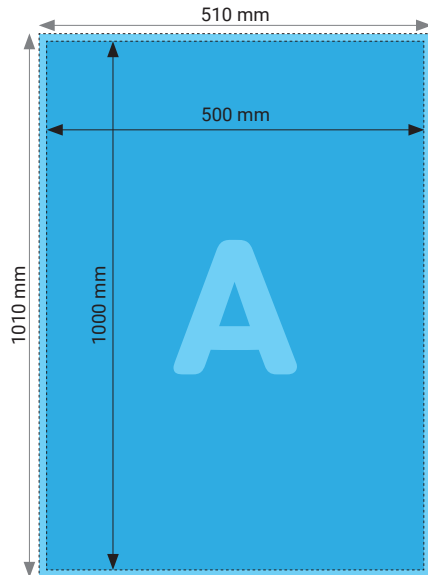

## Poster 400 x 800 mm auf Aluverbund

Hochformat

Querformat

## Poster 450 x 600 mm auf Aluverbund

Hochformat

Querformat

### TECHNISCHE DATEN

Endformat	450 x 600 mm
Beschnittzugabe	5 mm
Farbmodus	CMYK / RGB
Datenformat	PDF, JPEG, TIFF
Schnittmarken	Ausserhalb des Formats
Auflösung	300 dpi optimal (minimal 100 dpi) Bei Bilddateien entspricht das mind. 5315 x 7087 px (hoch) resp. 7087 x 5315 px (quer)
Datenanlieferung	Alle Seiten in einem einzigen PDF
Ausrichtung	Hoch- oder Querformat

## Poster 500 x 1'000 mm auf Aluverbund

Hochformat

Querformat