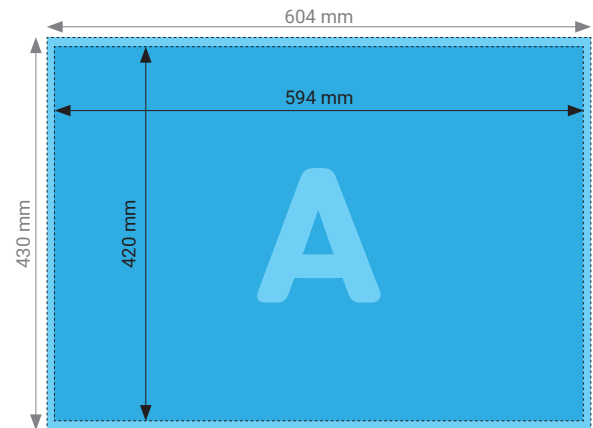

## Poster DIN A2 auf Aluverbund

Hochformat

Querformat

### TECHNISCHE DATEN

Endformat	420 x 594 mm (hoch)	594 x 420 mm (quer)
Beschnittzugabe	5 mm	
Farbmodus	CMYK / RGB	
Datenformat	PDF, JPEG, TIFF	
Schnittmarken	Ausserhalb des Formats	
Auflösung	300 dpi optimal (minimal 150 dpi) Bei Bilddateien entspricht das mind. 4961 x 7016 px (hoch) resp. 7016 x 4961 px (quer)	
Datenanlieferung	Alle Seiten in einem PDF	
Ausrichtung	Hoch- oder Querformat	

### TECHNISCHE DATEN

Endformat	594 x 841 mm (hoch)	841 x 594 mm (quer)
Beschnittzugabe	5 mm	
Farbmodus	CMYK / RGB	
Datenformat	PDF, JPEG, TIFF	
Schnittmarken	Ausserhalb des Formats	
Auflösung	300 dpi optimal (minimal 150 dpi) Bei Bilddateien entspricht das mind. 4967 x 9934 px (hoch) resp. 9934 x 4967 px (quer)	
Datenanlieferung	Alle Seiten in einem PDF.	
Ausrichtung	Hoch- oder Querformat	