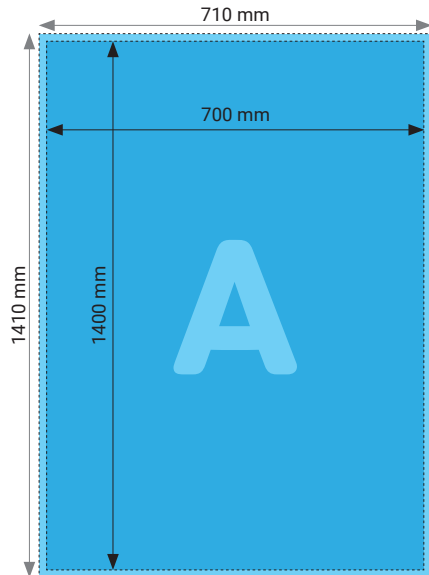

## Poster 800 x 1'200 mm auf Aluverbund

Hochformat

Querformat

## Poster 900 x 1'200 mm auf Aluverbund

Hochformat

Querformat

### TECHNISCHE DATEN

Endformat	900 x 1200 mm
Beschnittzugabe	5 mm
Farbmodus	CMYK / RGB
Datenformat	PDF, JPEG, TIFF
Schnittmarken	Ausserhalb des Formats
Auflösung	300 dpi optimal (minimal 100 dpi) Bei Bilddateien entspricht das mind. 10630 x 14174 px (hoch) resp. 14174 x 10630 px (quer)
Datenanlieferung	Alle Seiten in einem einzigen PDF
Ausrichtung	Hoch- oder Querformat

## Poster 700 x 1'400 mm auf Aluverbund

Hochformat

Querformat