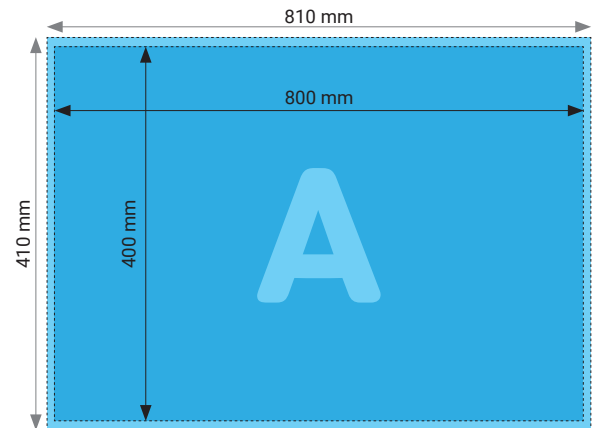

## Poster 300 x 600 mm auf Aluverbund

Hochformat

Querformat

### TECHNISCHE DATEN

Endformat	300 x 600 mm
Beschnittzugabe	5 mm
Farbmodus	CMYK / RGB
Datenformat	PDF, JPEG, TIFF
Schnittmarken	Ausserhalb des Formats
Auflösung	300 dpi optimal (minimal 100 dpi) Bei Bilddateien entspricht das mind. 3544 x 7087 px (hoch) resp. 7087 x 3544 px (quer)
Datenanlieferung	Alle Seiten in einem einzigen PDF
Ausrichtung	Hoch- oder Querformat

## Poster 400 x 800 mm auf Aluverbund

Hochformat

Querformat