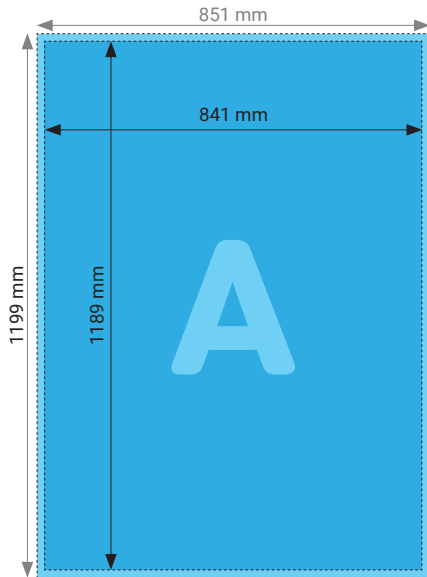

### TECHNISCHE DATEN

Endformat	420 x 594 mm (hoch)	594 x 420 mm (quer)
Beschnittzugabe	5 mm	
Farbmodus	CMYK / RGB	
Datenformat	PDF, JPEG, TIFF	
Schnittmarken	Ausserhalb des Formats	
Auflösung	300 dpi optimal (minimal 150 dpi) Bei Bilddateien entspricht das mind. 4961 x 7016 px (hoch) resp. 7016 x 4961 px (quer)	
Datenanlieferung	Alle Seiten in einem PDF	
Ausrichtung	Hoch- oder Querformat	

## Poster DIN A1 auf Aluverbund

Hochformat

Querformat

### TECHNISCHE DATEN

Endformat	594 x 841 mm (hoch)	841 x 594 mm (quer)
Beschnittzugabe	5 mm	
Farbmodus	CMYK / RGB	
Datenformat	PDF, JPEG, TIFF	
Schnittmarken	Ausserhalb des Formats	
Auflösung	300 dpi optimal (minimal 150 dpi) Bei Bilddateien entspricht das mind. 4967 x 9934 px (hoch) resp. 9934 x 4967 px (quer)	
Datenanlieferung	Alle Seiten in einem PDF.	
Ausrichtung	Hoch- oder Querformat	

## Poster DIN A0 auf Aluverbund

Hochformat

Querformat