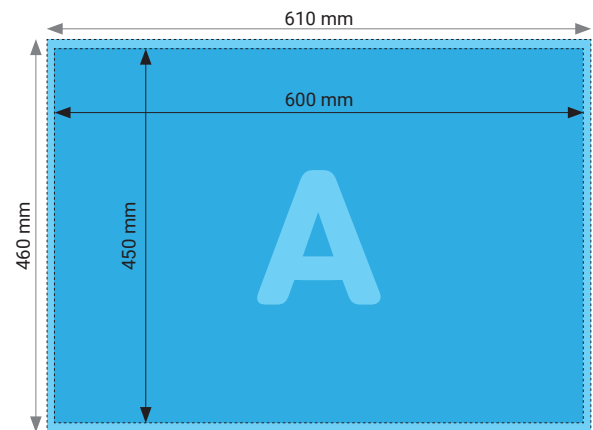

## Poster 400 x 800 mm auf Aluverbund

Hochformat

Querformat

### TECHNISCHE DATEN

Endformat	400 x 800 mm
Beschnittzugabe	5 mm
Farbmodus	CMYK / RGB
Datenformat	PDF, JPEG, TIFF
Schnittmarken	Ausserhalb des Formats
Auflösung	300 dpi optimal (minimal 100 dpi) Bei Bilddateien entspricht das mind. 4725 x 9449 px (hoch) resp. 9449 x 4725 px (quer)
Datenanlieferung	Alle Seiten in einem einzigen PDF
Ausrichtung	Hoch- oder Querformat

## Poster 450 x 600 mm auf Aluverbund

Hochformat

Querformat