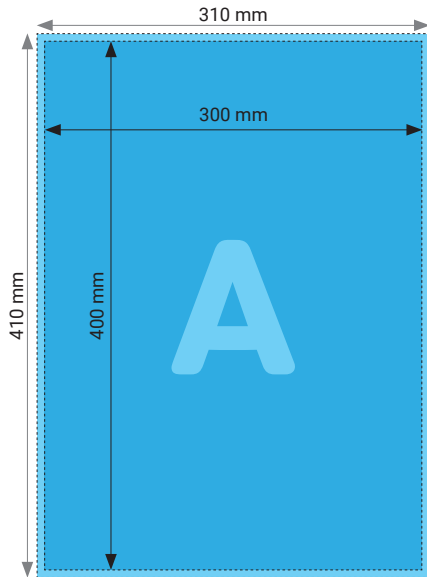

### TECHNISCHE DATEN

Endformat	700 x 1400 mm
Beschnittzugabe	5 mm
Farbmodus	CMYK / RGB
Datenformat	PDF, JPEG, TIFF
Schnittmarken	Ausserhalb des Formats
Auflösung	300 dpi optimal (minimal 100 dpi) Bei Bilddateien entspricht das mind. 8268 x 16536 px (hoch) resp. 16536 x 8268 px (quer)
Datenanlieferung	Alle Seiten in einem einzigen PDF
Ausrichtung	Hoch- oder Querformat

## Poster 200 x 300 mm auf Aluverbund

Hochformat

Querformat

### TECHNISCHE DATEN

Endformat	200 x 300 mm
Beschnittzugabe	5 mm
Farbmodus	CMYK / RGB
Datenformat	PDF, JPEG, TIFF
Schnittmarken	Ausserhalb des Formats
Auflösung	300 dpi optimal (minimal 100 dpi) Bei Bilddateien entspricht das mind. 2363 x 3544 px (hoch) resp. 3544 x 2363 px (quer)
Datenanlieferung	Alle Seiten in einem einzigen PDF
Ausrichtung	Hoch- oder Querformat

## Poster 300 x 400 mm auf Aluverbund

Hochformat

Querformat