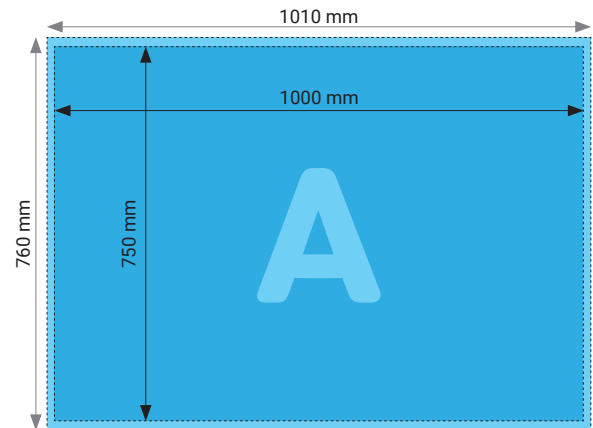

Querformat

TIPP

Elemente, die nicht angeschnitten werden dürfen (Bilder, Logos, Texte), sollten 5 mm entfernt vom Schneiderand platziert werden.

TECHNISCHE DATEN

Endformat	750 x 1000 mm
Beschnittzugabe	5 mm
Farbmodus	CMYK / RGB
Datenformat	PDF, JPEG, TIFF
Schnittmarken	Ausserhalb des Formats
Auflösung	300 dpi optimal (minimal 100 dpi) Bei Bilddateien entspricht das mind. 8859 x 11812 px (hoch) resp. 11812 x 8859 px (quer)
Datenanlieferung	Alle Seiten in einem einzigen PDF
Ausrichtung	Hoch- oder Querformat

Gerne beraten wir Sie auch telefonisch unter 052 260 08 78

© Rohner Spiller AG, Technikumstrasse 74, 8400 Winterthur, Schweiz | www.rohnerspiller.ch | shop.rohnerspiller.ch