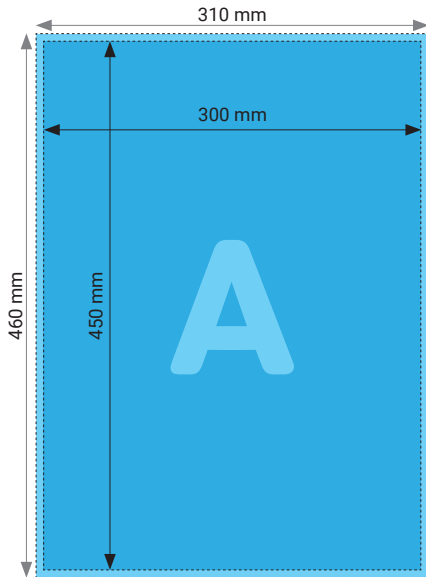

## Poster 200 x 300 mm auf Aluverbund

Hochformat

Querformat

## Poster 300 x 400 mm auf Aluverbund

Hochformat

Querformat

### TECHNISCHE DATEN

Endformat	300 x 400 mm
Beschnittzugabe	5 mm
Farbmodus	CMYK / RGB
Datenformat	PDF, JPEG, TIFF
Schnittmarken	Ausserhalb des Formats
Auflösung	300 dpi optimal (minimal 100 dpi) Bei Bilddateien entspricht das mind. 3544 x 4725 px (hoch) resp. 4725 x 3544 px (quer)
Datenanlieferung	Alle Seiten in einem einzigen PDF
Ausrichtung	Hoch- oder Querformat

## Poster 300 x 450 mm auf Aluverbund

Hochformat

Querformat