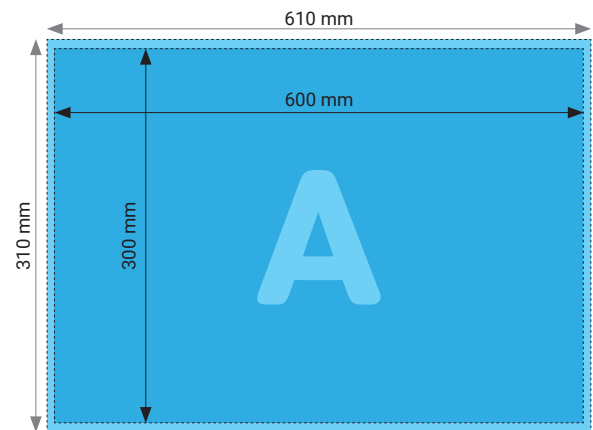

## Poster 300 x 450 mm auf Aluverbund

Hochformat

Querformat

### TECHNISCHE DATEN

Endformat	300 x 450 mm
Beschnittzugabe	5 mm
Farbmodus	CMYK / RGB
Datenformat	PDF, JPEG, TIFF
Schnittmarken	Ausserhalb des Formats
Auflösung	300 dpi optimal (minimal 100 dpi) Bei Bilddateien entspricht das mind. 3544 x 5315 px (hoch) resp. 5315 x 3544 px (quer)
Datenanlieferung	Alle Seiten in einem einzigen PDF
Ausrichtung	Hoch- oder Querformat

## Poster 300 x 600 mm auf Aluverbund

Hochformat

Querformat