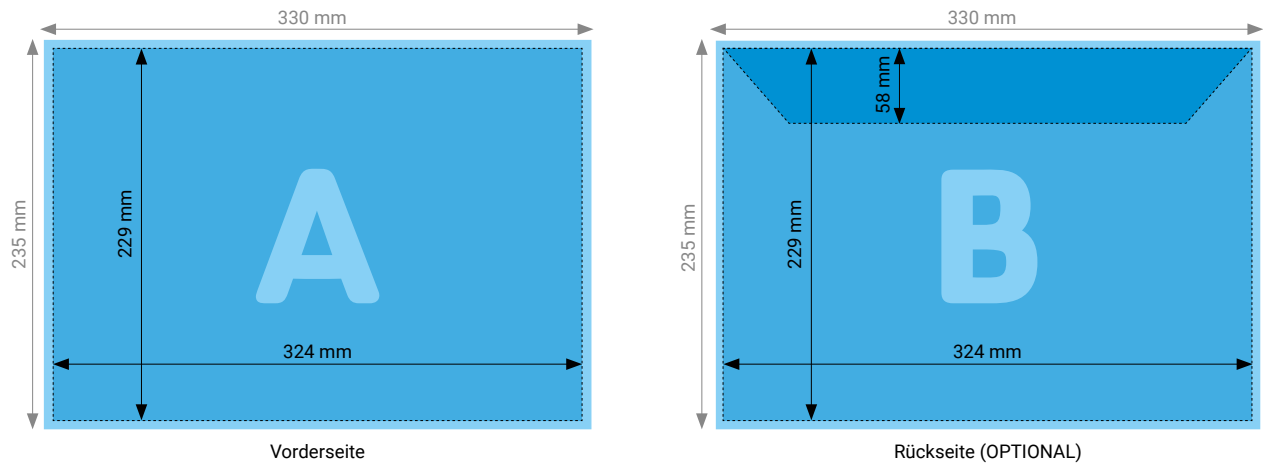

Weissdruck Pures Weiss (P) Kuvert C4 ohne Fenster selbstklebend

TIPP

Elemente, die nicht angeschnitten werden dürfen (Bilder, Logos, Texte), sollten 2–3 mm entfernt vom Druckrand platziert werden. [Infos zur Datenanlieferung finden Sie auf Seite 1](#)

Vorschriften zur Gestaltung der Kuverts finden Sie auf der [Website der Schweizerischen Post (www.post.ch)](http://www.post.ch)

TECHNISCHE DATEN

Endformat	324 × 229 mm
Beschnittzugabe	Allseitig 3 mm (Dokumentformat 220 × 235 mm)
Farbmodus	CMYK
Datenformat	PDF (Konvertierung von Office-Daten wie Word, Powerpoint, Excel CHF 25.00 pro Datei)
Schnittmarken	Ausserhalb des Formats
Auflösung	Optimal 600 dpi; Gut 300 dpi; Minimal 200 dpi
Datenanlieferung	Alle Seiten in einem einzigen PDF
Ausrichtung	Alle Seiten einheitlich in der gewünschten Ausrichtung (Hochformat oder Querformat)
Lasche	Selbstklebend (Streifen zum Abziehen)

Gerne beraten wir Sie auch telefonisch unter 052 260 08 78

© Rohner Spiller AG, Technikumstrasse 74, 8400 Winterthur, Schweiz | www.rohnerspiller.ch | shop.rohnerspiller.ch