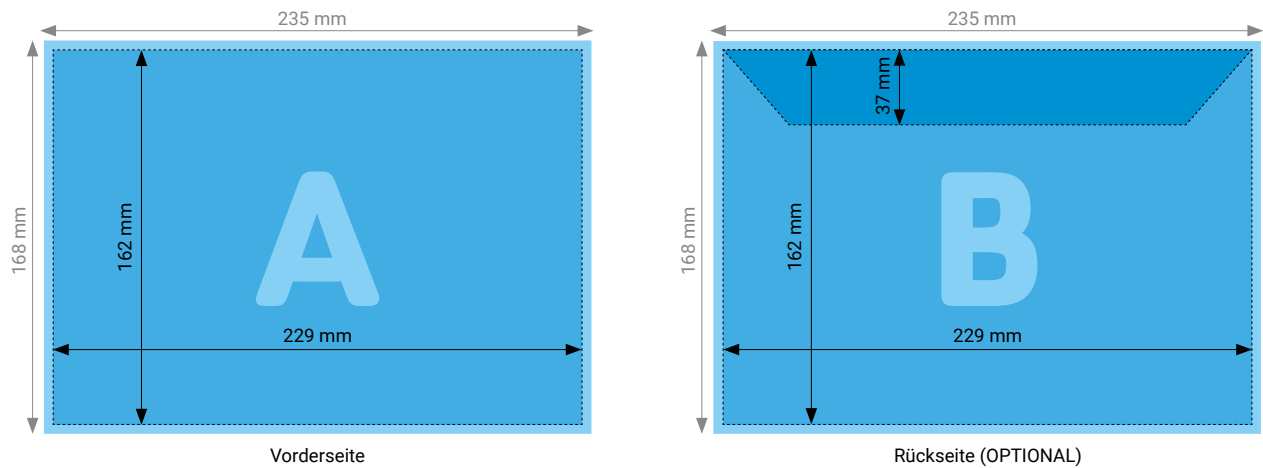

Weissdruck Pures Weiss (P) Kuvert C5 ohne Fenster selbstklebend

TIPP

Elemente, die nicht angeschnitten werden dürfen (Bilder, Logos, Texte), sollten 2–3 mm entfernt vom Druckrand platziert werden. [Infos zur Datenanlieferung finden Sie auf Seite 1](#)

Vorschriften zur Gestaltung der Kuverts finden Sie auf der [Website der Schweizerischen Post \(www.post.ch\)](http://www.post.ch)

TECHNISCHE DATEN

| | |
|------------------|--|
| Endformat | 229 × 162 mm |
| Beschnittzugabe | Allseitig 3 mm (Dokumentformat 235 × 168 mm) |
| Farbmodus | CMYK |
| Datenformat | PDF (Konvertierung von Office-Daten wie Word, Powerpoint, Excel CHF 25.00 pro Datei) |
| Schnittmarken | Ausserhalb des Formats |
| Auflösung | Optimal 600 dpi; Gut 300 dpi; Minimal 200 dpi |
| Datenanlieferung | Alle Seiten in einem einzigen PDF |
| Ausrichtung | Alle Seiten einheitlich in der gewünschten Ausrichtung (Hochformat oder Querformat) |
| Lasche | Selbstklebend (Streifen zum Abziehen) |

TECHNISCHE DATEN

| | |
|------------------|--|
| Endformat | 324 × 229 mm |
| Beschnittzugabe | Allseitig 3 mm (Dokumentformat 220 × 235 mm) |
| Farbmodus | CMYK |
| Datenformat | PDF (Konvertierung von Office-Daten wie Word, Powerpoint, Excel CHF 25.00 pro Datei) |
| Schnittmarken | Ausserhalb des Formats |
| Auflösung | Optimal 600 dpi; Gut 300 dpi; Minimal 200 dpi |
| Datenanlieferung | Alle Seiten in einem einzigen PDF |
| Ausrichtung | Alle Seiten einheitlich in der gewünschten Ausrichtung (Hochformat oder Querformat) |
| Lasche | Selbstklebend (Streifen zum Abziehen) |