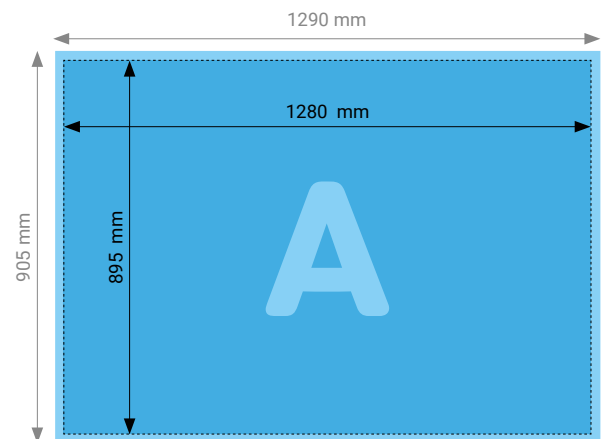

Plakat F4 (Weltformat) APG

Hochformat

Querformat (nicht von APG unterstützt)

TIPP

Elemente, die nicht angeschnitten werden dürfen (Bilder, Logos, Texte), sollten 2–3 mm entfernt vom Schneiderand platziert werden.

Die Druckdaten sollten mit einer Beschnittzugabe von rundum 5 mm, ohne Schnittzeichen angeliefert werden.

TECHNISCHE DATEN

Endformat	895 × 1280 mm
Beschnittzugabe	Rundum 5 mm (Dokumentformat 905 × 1290 mm) ohne Schnittmarken
Farbmodus	CMYK
Datenformat	PDF (Konvertierung von Office-Daten wie Word, Powerpoint, Excel CHF 25.00 pro Datei)
Schnittmarken	keine
Auflösung	Optimal 600 dpi; Gut 300 dpi; Minimal 100 dpi Bei formatfüllenden Bilddateien entspricht das mind. 3524 × 5039 px (hoch) resp. 5039 × 3524 px (quer)
Datenanlieferung	Alle Seiten in einem einzigen PDF
Ausrichtung	Hochformat oder Querformat

TECHNISCHE DATEN

Endformat	2640 × 1280 mm
Beschnittzugabe	Rundum 5 mm (Dokumentformat 2650 × 1290 mm) ohne Schnittmarken
Farbmodus	CMYK
Datenformat	PDF (Konvertierung von Office-Daten wie Word, Powerpoint, Excel CHF 25.00 pro Datei)
Schnittmarken	keine
Auflösung	Optimal 600 dpi; Gut 300 dpi; Minimal 100 dpi Bei formatfüllenden Bilddateien entspricht das mind. 10 394 × 3524 px (quer) resp. 3524 × 10 394 px (hoch)
Datenanlieferung	Alle Seiten in einem einzigen PDF
Ausrichtung	Hochformat oder Querformat

TECHNISCHE DATEN

Endformat	1165 × 1700 mm
Beschnittzugabe	Rundum 5 mm (Dokumentformat 1175 × 1710 mm) ohne Schnittmarken
Farbmodus	CMYK
Datenformat	PDF (Konvertierung von Office-Daten wie Word, Powerpoint, Excel CHF 25.00 pro Datei)
Schnittmarken	keine
Auflösung	Optimal 600 dpi; Gut 300 dpi; Minimal 100 dpi Bei formatfüllenden Bilddateien entspricht das mind. 4587 × 6693 px (hoch) resp. 6696 × 4587 px (quer)
Datenanlieferung	Alle Seiten in einem einzigen PDF
Ausrichtung	Hochformat oder Querformat