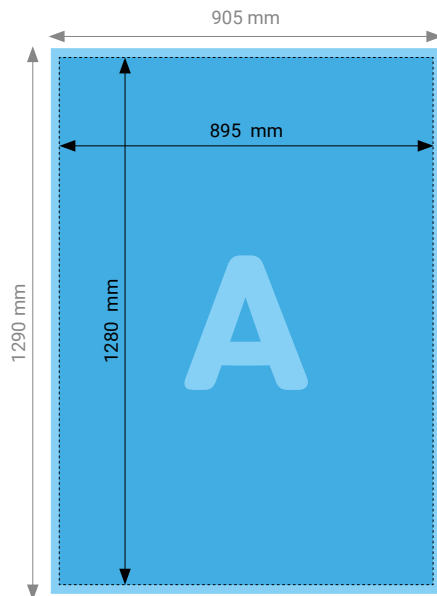

Plakat F4 (Weltformat) APG

Hochformat

Querformat (nicht von APG unterstützt)

TIPP

Elemente, die nicht angeschnitten werden dürfen (Bilder, Logos, Texte), sollten 2–3 mm entfernt vom Schneiderand platziert werden.

Die Druckdaten sollten mit einer Beschnittzugabe von rundum 5 mm, ohne Schnittzeichen angeliefert werden.

TECHNISCHE DATEN

Endformat	895 × 1280 mm
Beschnittzugabe	Rundum 5 mm (Dokumentformat 905 × 1290 mm) ohne Schnittmarken
Farbmodus	CMYK
Datenformat	PDF (Konvertierung von Office-Daten wie Word, Powerpoint, Excel CHF 25.00 pro Datei)
Schnittmarken	keine
Auflösung	Optimal 600 dpi; Gut 300 dpi; Minimal 100 dpi Bei formatfüllenden Bilddateien entspricht das mind. 3524 × 5039 px (hoch) resp. 5039 × 3524 px (quer)
Datenanlieferung	Alle Seiten in einem einzigen PDF
Ausrichtung	Hochformat oder Querformat

TECHNISCHE DATEN

Endformat	2640 × 1280 mm
Beschnittzugabe	Rundum 5 mm (Dokumentformat 2650 × 1290 mm) ohne Schnittmarken
Farbmodus	CMYK
Datenformat	PDF (Konvertierung von Office-Daten wie Word, Powerpoint, Excel CHF 25.00 pro Datei)
Schnittmarken	keine
Auflösung	Optimal 600 dpi; Gut 300 dpi; Minimal 100 dpi Bei formatfüllenden Bilddateien entspricht das mind. 10 394 × 3524 px (quer) resp. 3524 × 10 394 px (hoch)
Datenanlieferung	Alle Seiten in einem einzigen PDF
Ausrichtung	Hochformat oder Querformat

TECHNISCHE DATEN

Endformat	1165 × 1700 mm
Beschnittzugabe	Rundum 5 mm (Dokumentformat 1175 × 1710 mm) ohne Schnittmarken
Farbmodus	CMYK
Datenformat	PDF (Konvertierung von Office-Daten wie Word, Powerpoint, Excel CHF 25.00 pro Datei)
Schnittmarken	keine
Auflösung	Optimal 600 dpi; Gut 300 dpi; Minimal 100 dpi Bei formatfüllenden Bilddateien entspricht das mind. 4587 × 6693 px (hoch) resp. 6696 × 4587 px (quer)
Datenanlieferung	Alle Seiten in einem einzigen PDF
Ausrichtung	Hochformat oder Querformat