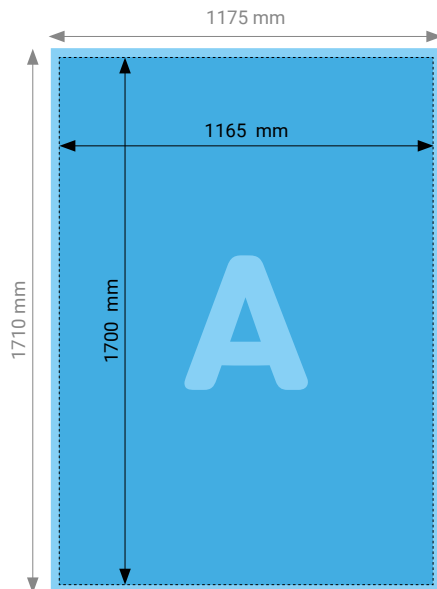

Plakat F200 (Cityformat) APG

Hochformat