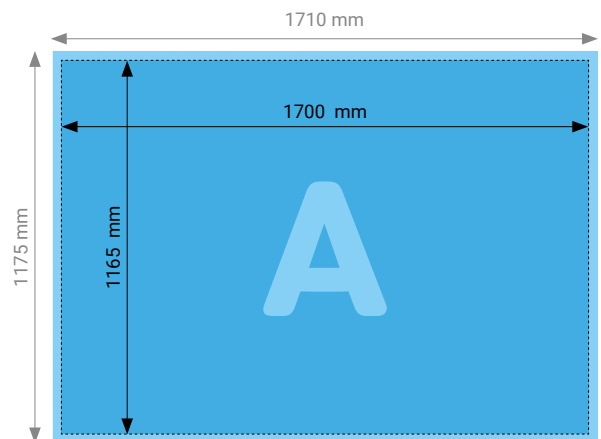

Querformat (nicht von APG unterstützt)

TIPP

Elemente, die nicht angeschnitten werden dürfen (Bilder, Logos, Texte), sollten 2–3 mm entfernt vom Schneiderand platziert werden.

Die Druckdaten sollten mit einer Beschnittzugabe von rundum 5 mm, ohne Schnittzeichen angeliefert werden.

TECHNISCHE DATEN

Endformat	1165 × 1700 mm
Beschnittzugabe	Rundum 5 mm (Dokumentformat 1175 × 1710 mm) ohne Schnittmarken
Farbmodus	CMYK
Datenformat	PDF (Konvertierung von Office-Daten wie Word, Powerpoint, Excel CHF 25.00 pro Datei)
Schnittmarken	keine
Auflösung	Optimal 600 dpi; Gut 300 dpi; Minimal 100 dpi Bei formatfüllenden Bilddateien entspricht das mind. 4587 × 6693 px (hoch) resp. 6696 × 4587 px (quer)
Datenanlieferung	Alle Seiten in einem einzigen PDF
Ausrichtung	Hochformat oder Querformat

Gerne beraten wir Sie auch telefonisch unter **052 260 08 78**

© Rohner Spiller AG, Technikumstrasse 74, 8400 Winterthur, Schweiz | www.rohnerspiller.ch | shop.rohnerspiller.ch