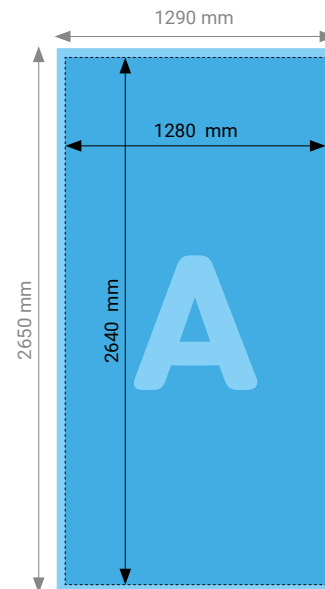

Die Druckdaten sollten mit einer Beschnittzugabe von rundum 5 mm, ohne Schnittzeichen angeliefert werden.

TECHNISCHE DATEN

Endformat	895 × 1280 mm
Beschnittzugabe	Rundum 5 mm (Dokumentformat 905 × 1290 mm) ohne Schnittmarken
Farbmodus	CMYK
Datenformat	PDF (Konvertierung von Office-Daten wie Word, Powerpoint, Excel CHF 25.00 pro Datei)
Schnittmarken	keine
Auflösung	Optimal 600 dpi; Gut 300 dpi; Minimal 100 dpi Bei formatfüllenden Bilddateien entspricht das mind. 3524 × 5039 px (hoch) resp. 5039 × 3524 px (quer)
Datenanlieferung	Alle Seiten in einem einzigen PDF
Ausrichtung	Hochformat oder Querformat

Querformat

Hochformat
(nicht von APG unterstützt)

TIPP

Elemente, die nicht angeschnitten werden dürfen (Bilder, Logos, Texte), sollten 2–3 mm entfernt vom Schneiderand platziert werden.

Die Druckdaten sollten mit einer Beschnittzugabe von rundum 5 mm, ohne Schnittzeichen angeliefert werden.

TECHNISCHE DATEN

Endformat	2640 × 1280 mm
Beschnittzugabe	Rundum 5 mm (Dokumentformat 2650 × 1290 mm) ohne Schnittmarken
Farbmodus	CMYK
Datenformat	PDF (Konvertierung von Office-Daten wie Word, Powerpoint, Excel CHF 25.00 pro Datei)
Schnittmarken	keine
Auflösung	Optimal 600 dpi; Gut 300 dpi; Minimal 100 dpi Bei formatfüllenden Bilddateien entspricht das mind. 10 394 × 3524 px (quer) resp. 3524 × 10 394 px (hoch)
Datenanlieferung	Alle Seiten in einem einzigen PDF
Ausrichtung	Hochformat oder Querformat

TECHNISCHE DATEN

Endformat	1165 × 1700 mm
Beschnittzugabe	Rundum 5 mm (Dokumentformat 1175 × 1710 mm) ohne Schnittmarken
Farbmodus	CMYK
Datenformat	PDF (Konvertierung von Office-Daten wie Word, Powerpoint, Excel CHF 25.00 pro Datei)
Schnittmarken	keine
Auflösung	Optimal 600 dpi; Gut 300 dpi; Minimal 100 dpi Bei formatfüllenden Bilddateien entspricht das mind. 4587 × 6693 px (hoch) resp. 6696 × 4587 px (quer)
Datenanlieferung	Alle Seiten in einem einzigen PDF
Ausrichtung	Hochformat oder Querformat