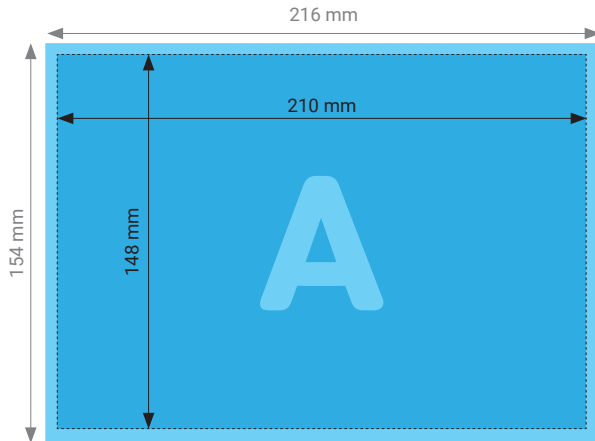

Postkarte A6 quer

Vorderseite