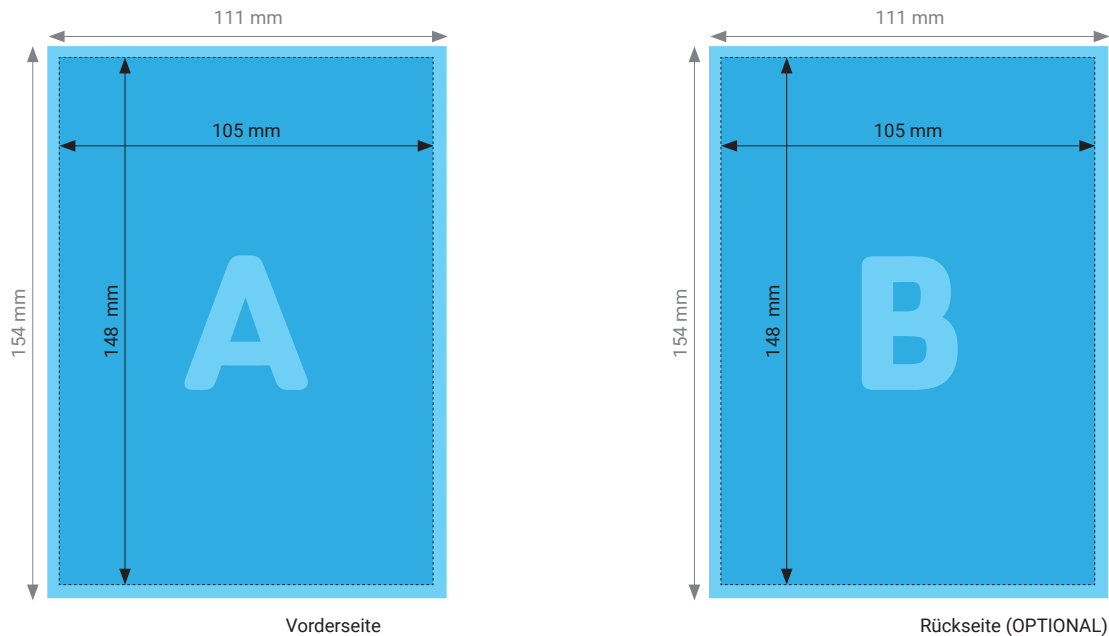

Postkarte A6 hoch

TIPP

Elemente, die nicht angeschnitten werden dürfen (Bilder, Logos, Texte), sollten 2–3 mm entfernt vom Schneiderand platziert werden.

TECHNISCHE DATEN

Endformat	105 x 148 mm
Beschnittzugabe	3 mm (Dokumentformat 154 x 111 mm)
Farbmodus	CMYK
Datenformat	PDF (Konvertierung von Office-Daten wie Word, Powerpoint, Excel CHF 25.00 pro Datei)
Schnittmarken	Ausserhalb des Formats
Auflösung	300 dpi optimal (minimal 200 dpi)
Datenanlieferung	Alle Seiten in einem einzigen PDF
Ausrichtung	Alle Seiten einheitlich in der gewünschten Ausrichtung (Hochformat oder Querformat)

Gerne beraten wir Sie auch telefonisch unter 052 260 08 78

© Rohner Spiller AG, Technikumstrasse 74, 8400 Winterthur, Schweiz | www.rohnerspiller.ch | shop.rohnerspiller.ch