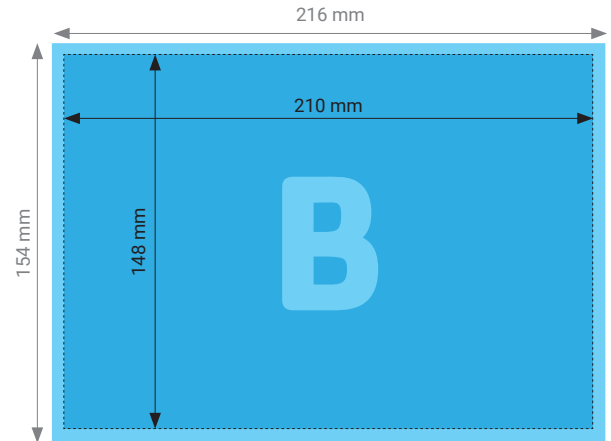

Rückseite (OPTIONAL)

TIPP

Elemente, die nicht angeschnitten werden dürfen (Bilder, Logos, Texte), sollten 2–3 mm entfernt vom Schneiderand platziert werden.

TECHNISCHE DATEN

Endformat	210 x 148 mm
Beschnittzugabe	3 mm (Dokumentformat 154 x 216 mm)
Farbmodus	CMYK
Datenformat	PDF (Konvertierung von Office-Daten wie Word, Powerpoint, Excel CHF 25.00 pro Datei)
Schnittmarken	Ausserhalb des Formats
Auflösung	300 dpi optimal (minimal 200 dpi)
Datenanlieferung	Alle Seiten in einem einzigen PDF
Ausrichtung	Alle Seiten einheitlich in der gewünschten Ausrichtung (Hochformat oder Querformat)

Gerne beraten wir Sie auch telefonisch unter 052 260 08 78

© Rohner Spiller AG, Technikumstrasse 74, 8400 Winterthur, Schweiz | www.rohnerspiller.ch | shop.rohnerspiller.ch