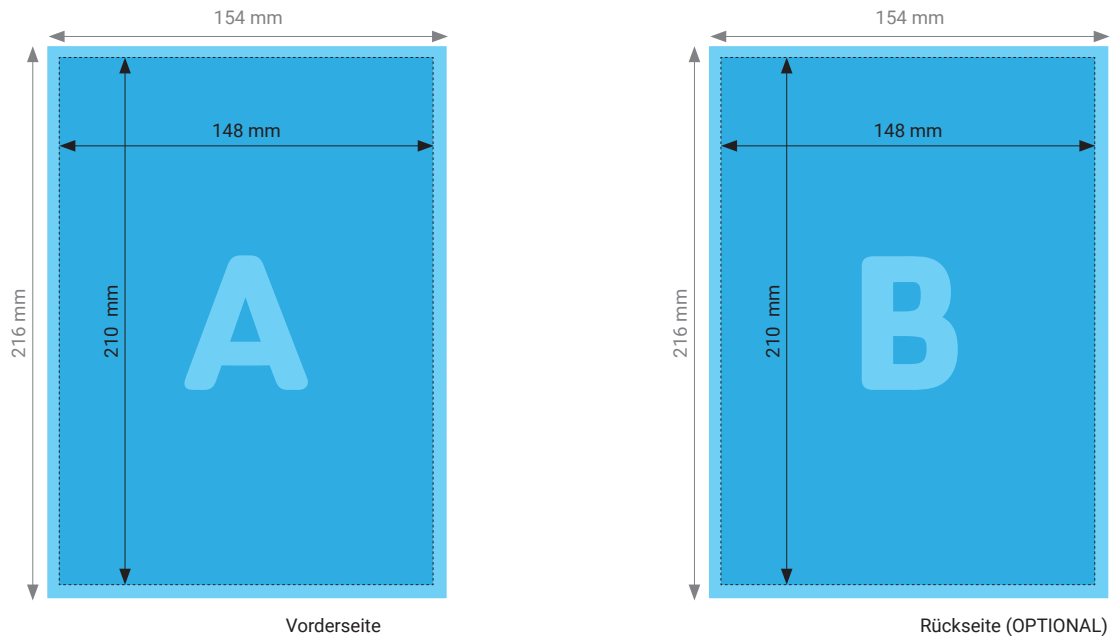

Postkarte A5 hoch

TIPP

Elemente, die nicht angeschnitten werden dürfen (Bilder, Logos, Texte), sollten 2–3 mm entfernt vom Schneiderand platziert werden.

TECHNISCHE DATEN

Endformat	148 x 210 mm
Beschnittzugabe	3 mm (Dokumentformat 216 x 154 mm)
Farbmodus	CMYK
Datenformat	PDF (Konvertierung von Office-Daten wie Word, Powerpoint, Excel CHF 25.00 pro Datei)
Schnittmarken	Ausserhalb des Formats
Auflösung	300 dpi optimal (minimal 200 dpi)
Datenanlieferung	Alle Seiten in einem einzigen PDF
Ausrichtung	Alle Seiten einheitlich in der gewünschten Ausrichtung (Hochformat oder Querformat)

Gerne beraten wir Sie auch telefonisch unter 052 260 08 78

© Rohner Spiller AG, Technikumstrasse 74, 8400 Winterthur, Schweiz | www.rohnerspiller.ch | shop.rohnerspiller.ch