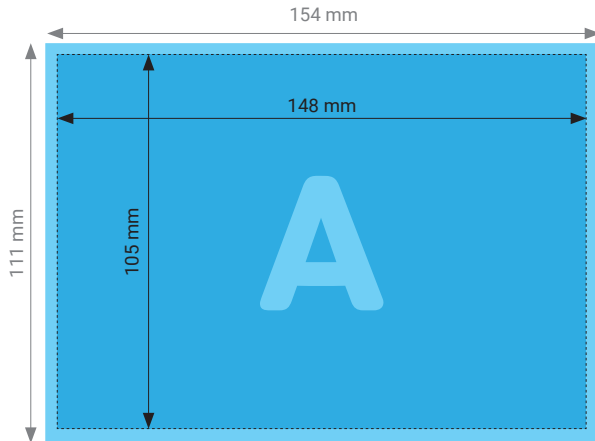

Postkarte A6 quer

Vorderseite

Rückseite (OPTIONAL)

TIPP

Elemente, die nicht angeschnitten werden dürfen (Bilder, Logos, Texte), sollten 2–3 mm entfernt vom Schneiderand platziert werden.

TECHNISCHE DATEN

Endformat	148 x 105 mm
Beschnittzugabe	3 mm (Dokumentformat 111 x 154 mm)
Farbmodus	CMYK
Datenformat	PDF (Konvertierung von Office-Daten wie Word, Powerpoint, Excel CHF 25.00 pro Datei)
Schnittmarken	Ausserhalb des Formats
Auflösung	300 dpi optimal (minimal 200 dpi)
Datenanlieferung	Alle Seiten in einem einzigen PDF
Ausrichtung	Alle Seiten einheitlich in der gewünschten Ausrichtung (Hochformat oder Querformat)

TECHNISCHE DATEN

Endformat	105 x 148 mm
Beschnittzugabe	3 mm (Dokumentformat 154 x 111 mm)
Farbmodus	CMYK
Datenformat	PDF (Konvertierung von Office-Daten wie Word, Powerpoint, Excel CHF 25.00 pro Datei)
Schnittmarken	Ausserhalb des Formats
Auflösung	300 dpi optimal (minimal 200 dpi)
Datenanlieferung	Alle Seiten in einem einzigen PDF
Ausrichtung	Alle Seiten einheitlich in der gewünschten Ausrichtung (Hochformat oder Querformat)

TECHNISCHE DATEN

Endformat	148 x 210 mm
Beschnittzugabe	3 mm (Dokumentformat 216 x 154 mm)
Farbmodus	CMYK
Datenformat	PDF (Konvertierung von Office-Daten wie Word, Powerpoint, Excel CHF 25.00 pro Datei)
Schnittmarken	Ausserhalb des Formats
Auflösung	300 dpi optimal (minimal 200 dpi)
Datenanlieferung	Alle Seiten in einem einzigen PDF
Ausrichtung	Alle Seiten einheitlich in der gewünschten Ausrichtung (Hochformat oder Querformat)