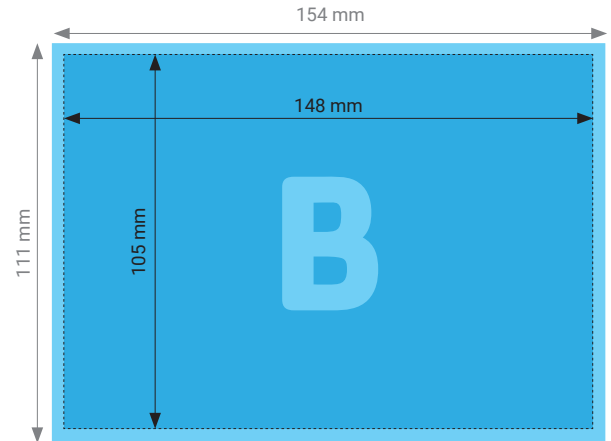

Postkarte A6 quer

Vorderseite

Rückseite (OPTIONAL)

TIPP

Elemente, die nicht angeschnitten werden dürfen (Bilder, Logos, Texte), sollten 2–3 mm entfernt vom Schneiderand platziert werden.

TECHNISCHE DATEN

Endformat	148 x 105 mm
Beschnittzugabe	3 mm (Dokumentformat 111 x 154 mm)
Farbmodus	CMYK
Datenformat	PDF (Konvertierung von Office-Daten wie Word, Powerpoint, Excel CHF 25.00 pro Datei)
Schnittmarken	Ausserhalb des Formats
Auflösung	300 dpi optimal (minimal 200 dpi)
Datenanlieferung	Alle Seiten in einem einzigen PDF
Ausrichtung	Alle Seiten einheitlich in der gewünschten Ausrichtung (Hochformat oder Querformat)

TECHNISCHE DATEN

Endformat	105 x 148 mm
Beschnittzugabe	3 mm (Dokumentformat 154 x 111 mm)
Farbmodus	CMYK
Datenformat	PDF (Konvertierung von Office-Daten wie Word, Powerpoint, Excel CHF 25.00 pro Datei)
Schnittmarken	Ausserhalb des Formats
Auflösung	300 dpi optimal (minimal 200 dpi)
Datenanlieferung	Alle Seiten in einem einzigen PDF
Ausrichtung	Alle Seiten einheitlich in der gewünschten Ausrichtung (Hochformat oder Querformat)

TECHNISCHE DATEN

Endformat	148 x 210 mm
Beschnittzugabe	3 mm (Dokumentformat 216 x 154 mm)
Farbmodus	CMYK
Datenformat	PDF (Konvertierung von Office-Daten wie Word, Powerpoint, Excel CHF 25.00 pro Datei)
Schnittmarken	Ausserhalb des Formats
Auflösung	300 dpi optimal (minimal 200 dpi)
Datenanlieferung	Alle Seiten in einem einzigen PDF
Ausrichtung	Alle Seiten einheitlich in der gewünschten Ausrichtung (Hochformat oder Querformat)