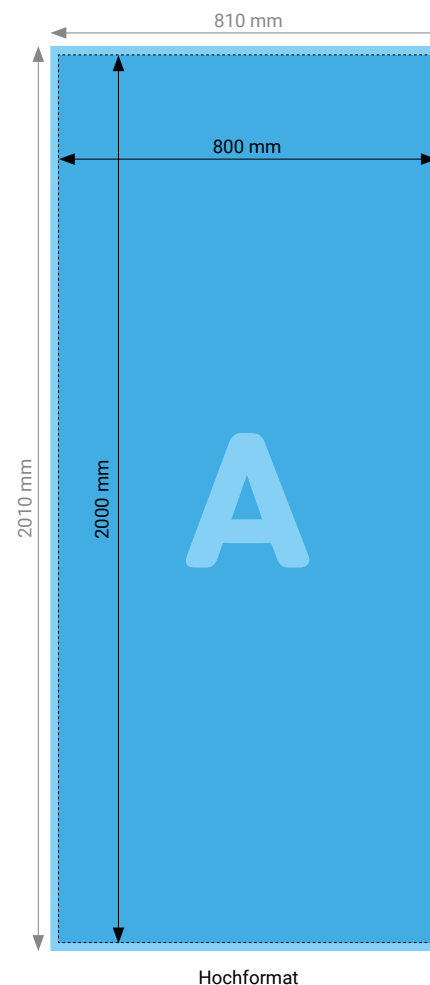

Rollup-Display klassisch 800×2000 mm

TECHNISCHE DATEN

Endformat	800 × 2000 mm (80 × 200 cm)
Beschnittzugabe	Allseitig 5 mm (Dokumentformat 810 × 2010 mm)
Farbmodus	CMYK
Datenformat	PDF (Konvertierung von Office-Daten wie Word, Powerpoint, Excel CHF 25.00 pro Datei)
Schnittmarken	Ausserhalb des Formats
Auflösung	Optimal 600 dpi; Gut 300 dpi; Minimal 100 dpi Bei formatfüllenden Bilddateien entspricht das mind. 3189 × 7914 px (quer)
Datenanlieferung	Alle Seiten in einem einzigen PDF
Ausrichtung	Hochformat

TIPP

Elemente, die nicht angeschnitten werden dürfen (Bilder, Logos, Texte), sollten 2–3 mm entfernt vom Druckrand platziert werden.

Berechnen Sie die benötigte Bildauflösung unter shop.rohnerspiller.ch/pixelkalkulator