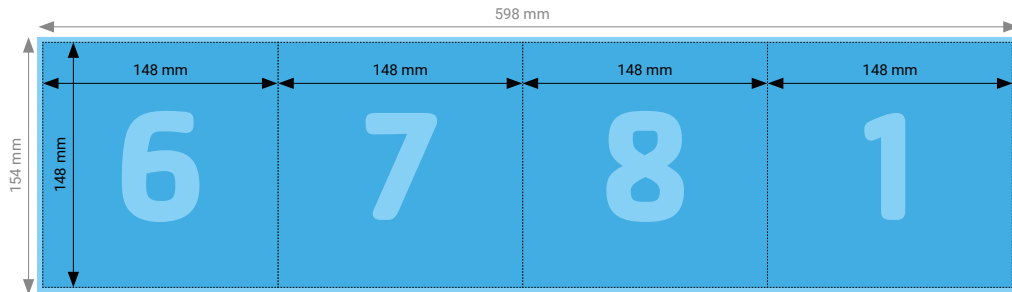

Aussenseite

Innenseite

TIPP

Elemente, die nicht angeschnitten werden dürfen (Bilder, Logos, Texte), sollten 2–3 mm entfernt vom Schneiderand platziert werden.

TECHNISCHE DATEN

Endformat	Geschlossen: 148 × 148 mm, Offen: 441 × 148 mm
Umfang	6 Seiten
Beschnittzugabe	3 mm (Dokumentformat 447 × 154 mm)
Farbmodus	CMYK
Datenformat	PDF (Konvertierung von Office-Daten wie Word, Powerpoint, Excel CHF 25.00 pro Datei)
Schnittmarken	Ausserhalb des Formats
Auflösung	Optimal 600 dpi; Gut 300 dpi; Minimal 200 dpi
Datenanlieferung	Alle Seiten in einem einzigen PDF
Ausrichtung	Alle Seiten einheitlich in der gewünschten Ausrichtung (Hochformat oder Querformat)

Aussenseite

Innenseite

TIPP

Elemente, die nicht angeschnitten werden dürfen (Bilder, Logos, Texte), sollten 2–3 mm entfernt vom Schneiderand platziert werden.

TECHNISCHE DATEN

Endformat	Geschlossen: 148 × 148 mm, Offen: 444 × 148 mm
Umfang	6 Seiten
Beschnittzugabe	3 mm (Dokumentformat 450 × 154 mm)
Farbmodus	CMYK
Datenformat	PDF (Konvertierung von Office-Daten wie Word, Powerpoint, Excel CHF 25.00 pro Datei)
Schnittmarken	Ausserhalb des Formats
Auflösung	Optimal 600 dpi; Gut 300 dpi; Minimal 200 dpi
Datenanlieferung	Alle Seiten in einem einzigen PDF
Ausrichtung	Alle Seiten einheitlich in der gewünschten Ausrichtung (Hochformat oder Querformat)

Aussenseite

Innenseite

TIPP

Elemente, die nicht angeschnitten werden dürfen (Bilder, Logos, Texte), sollten 2–3 mm entfernt vom Schneiderand platziert werden.

TECHNISCHE DATEN

Endformat	Geschlossen: 148 × 148 mm, Offen: 592 × 148 mm
Umfang	8 Seiten
Beschnittzugabe	3 mm (Dokumentformat 598 × 154 mm)
Farbmodus	CMYK
Datenformat	PDF (Konvertierung von Office-Daten wie Word, Powerpoint, Excel CHF 25.00 pro Datei)
Schnittmarken	Ausserhalb des Formats
Auflösung	Optimal 600 dpi; Gut 300 dpi; Minimal 200 dpi
Datenanlieferung	Alle Seiten in einem einzigen PDF
Ausrichtung	Alle Seiten einheitlich in der gewünschten Ausrichtung (Hochformat oder Querformat)