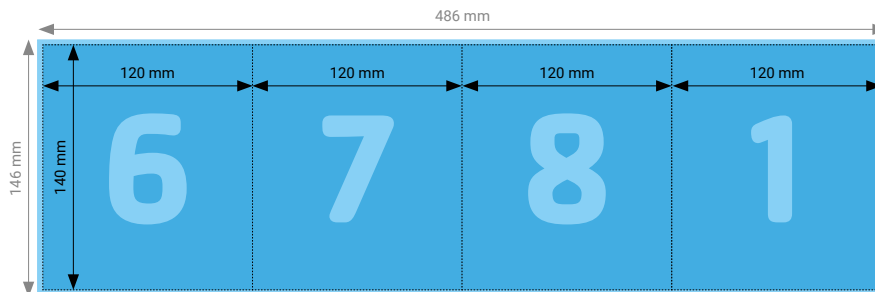

Aussenseite

Innenseite

TIPP

Elemente, die nicht angeschnitten werden dürfen (Bilder, Logos, Texte), sollten 2–3 mm entfernt vom Schneiderand platziert werden.

TECHNISCHE DATEN

Endformat	Geschlossen: 120 × 140 mm, Offen: 357 × 140 mm
Umfang	6 Seiten
Beschnittzugabe	3 mm (Dokumentformat 363 × 146 mm)
Farbmodus	CMYK
Datenformat	PDF (Konvertierung von Office-Daten wie Word, Powerpoint, Excel CHF 25.00 pro Datei)
Schnittmarken	Ausserhalb des Formats
Auflösung	Optimal 600 dpi; Gut 300 dpi; Minimal 200 dpi
Datenanlieferung	Alle Seiten in einem einzigen PDF
Ausrichtung	Alle Seiten einheitlich in der gewünschten Ausrichtung (Hochformat oder Querformat)

Aussenseite

Innenseite

TIPP

Elemente, die nicht angeschnitten werden dürfen (Bilder, Logos, Texte), sollten 2–3 mm entfernt vom Schneiderand platziert werden.

TECHNISCHE DATEN

Endformat	Geschlossen: 120 × 140 mm, Offen: 366 × 140 mm
Umfang	6 Seiten
Beschnittzugabe	3 mm (Dokumentformat 366 × 146 mm)
Farbmodus	CMYK
Datenformat	PDF (Konvertierung von Office-Daten wie Word, Powerpoint, Excel CHF 25.00 pro Datei)
Schnittmarken	Ausserhalb des Formats
Auflösung	Optimal 600 dpi; Gut 300 dpi; Minimal 200 dpi
Datenanlieferung	Alle Seiten in einem einzigen PDF
Ausrichtung	Alle Seiten einheitlich in der gewünschten Ausrichtung (Hochformat oder Querformat)

Aussenseite

Innenseite

TIPP

Elemente, die nicht angeschnitten werden dürfen (Bilder, Logos, Texte), sollten 2–3 mm entfernt vom Schneiderand platziert werden.

TECHNISCHE DATEN

Endformat	Geschlossen: 120 × 140 mm, Offen: 480 × 140 mm
Umfang	8 Seiten
Beschnittzugabe	3 mm (Dokumentformat 486 × 146 mm)
Farbmodus	CMYK
Datenformat	PDF (Konvertierung von Office-Daten wie Word, Powerpoint, Excel CHF 25.00 pro Datei)
Schnittmarken	Ausserhalb des Formats
Auflösung	Optimal 600 dpi; Gut 300 dpi; Minimal 200 dpi
Datenanlieferung	Alle Seiten in einem einzigen PDF
Ausrichtung	Alle Seiten einheitlich in der gewünschten Ausrichtung (Hochformat oder Querformat)