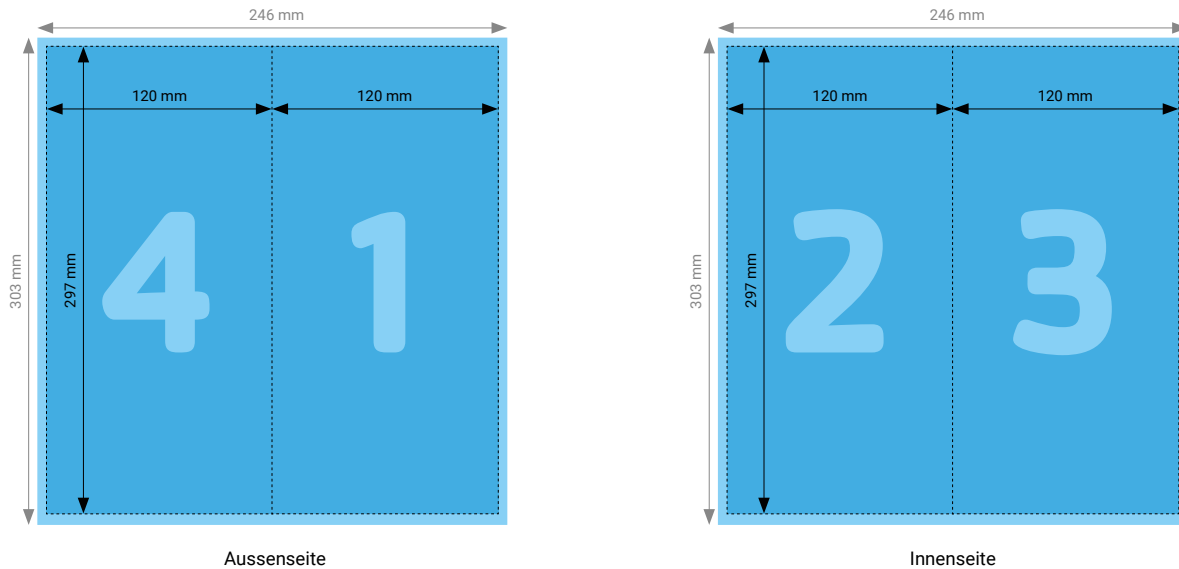

Speisekarte 140 × 297 mm gefaltet hoch 4 Seiten

TIPP

Elemente, die nicht angeschnitten werden dürfen (Bilder, Logos, Texte), sollten 2–3 mm entfernt vom Schneiderand platziert werden.

TECHNISCHE DATEN

Endformat	Geschlossen: 120 × 297 mm, Offen: 240 × 297 mm
Umfang	4 Seiten
Beschnittzugabe	3 mm (Dokumentformat 246 × 303 mm)
Farbmodus	CMYK
Datenformat	PDF (Konvertierung von Office-Daten wie Word, Powerpoint, Excel CHF 25.00 pro Datei)
Schnittmarken	Ausserhalb des Formats
Auflösung	Optimal 600 dpi; Gut 300 dpi; Minimal 200 dpi
Datenanlieferung	Alle Seiten in einem einzigen PDF
Ausrichtung	Alle Seiten einheitlich in der gewünschten Ausrichtung (Hochformat oder Querformat)

Gerne beraten wir Sie auch telefonisch unter 052 260 08 78

© Rohner Spiller AG, Technikumstrasse 74, 8400 Winterthur, Schweiz | www.rohnerspiller.ch | shop.rohnerspiller.ch