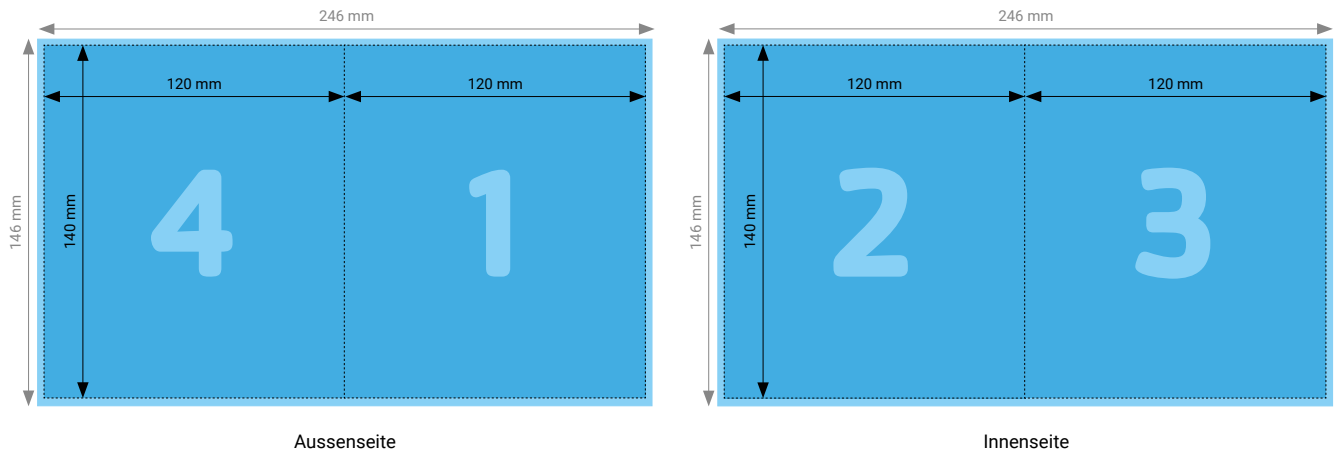

Speisekarte 120 × 140 mm gefaltet hoch 4 Seiten

TIPP

Elemente, die nicht angeschnitten werden dürfen (Bilder, Logos, Texte), sollten 2–3 mm entfernt vom Schneiderand platziert werden.

TECHNISCHE DATEN

Endformat	Geschlossen: 120 × 140 mm, Offen: 240 × 140 mm
Umfang	4 Seiten
Beschnittzugabe	3 mm (Dokumentformat 246 × 146 mm)
Farbmodus	CMYK
Datenformat	PDF (Konvertierung von Office-Daten wie Word, Powerpoint, Excel CHF 25.00 pro Datei)
Schnittmarken	Ausserhalb des Formats
Auflösung	Optimal 600 dpi; Gut 300 dpi; Minimal 200 dpi
Datenanlieferung	Alle Seiten in einem einzigen PDF
Ausrichtung	Alle Seiten einheitlich in der gewünschten Ausrichtung (Hochformat oder Querformat)

Gerne beraten wir Sie auch telefonisch unter 052 260 08 78

© Rohner Spiller AG, Technikumstrasse 74, 8400 Winterthur, Schweiz | www.rohnerspiller.ch | shop.rohnerspiller.ch