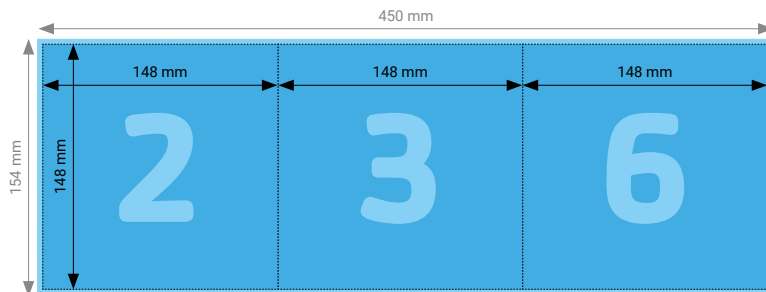

Aussenseite

Innenseite

TIPP

Elemente, die nicht angeschnitten werden dürfen (Bilder, Logos, Texte), sollten 2–3 mm entfernt vom Schneiderand platziert werden.

TECHNISCHE DATEN

Endformat	Geschlossen: 148 × 148 mm, Offen: 441 × 148 mm
Umfang	6 Seiten
Beschnittzugabe	3 mm (Dokumentformat 447 × 154 mm)
Farbmodus	CMYK
Datenformat	PDF (Konvertierung von Office-Daten wie Word, Powerpoint, Excel CHF 25.00 pro Datei)
Schnittmarken	Ausserhalb des Formats
Auflösung	Optimal 600 dpi; Gut 300 dpi; Minimal 200 dpi
Datenanlieferung	Alle Seiten in einem einzigen PDF
Ausrichtung	Alle Seiten einheitlich in der gewünschten Ausrichtung (Hochformat oder Querformat)

Aussenseite

Innenseite

TIPP

Elemente, die nicht angeschnitten werden dürfen (Bilder, Logos, Texte), sollten 2–3 mm entfernt vom Schneiderand platziert werden.

TECHNISCHE DATEN

Endformat	Geschlossen: 148 × 148 mm, Offen: 444 × 148 mm
Umfang	6 Seiten
Beschnittzugabe	3 mm (Dokumentformat 450 × 154 mm)
Farbmodus	CMYK
Datenformat	PDF (Konvertierung von Office-Daten wie Word, Powerpoint, Excel CHF 25.00 pro Datei)
Schnittmarken	Ausserhalb des Formats
Auflösung	Optimal 600 dpi; Gut 300 dpi; Minimal 200 dpi
Datenanlieferung	Alle Seiten in einem einzigen PDF
Ausrichtung	Alle Seiten einheitlich in der gewünschten Ausrichtung (Hochformat oder Querformat)

Aussenseite

Innenseite

TIPP

Elemente, die nicht angeschnitten werden dürfen (Bilder, Logos, Texte), sollten 2–3 mm entfernt vom Schneiderand platziert werden.

TECHNISCHE DATEN

Endformat	Geschlossen: 148 × 148 mm, Offen: 592 × 148 mm
Umfang	8 Seiten
Beschnittzugabe	3 mm (Dokumentformat 598 × 154 mm)
Farbmodus	CMYK
Datenformat	PDF (Konvertierung von Office-Daten wie Word, Powerpoint, Excel CHF 25.00 pro Datei)
Schnittmarken	Ausserhalb des Formats
Auflösung	Optimal 600 dpi; Gut 300 dpi; Minimal 200 dpi
Datenanlieferung	Alle Seiten in einem einzigen PDF
Ausrichtung	Alle Seiten einheitlich in der gewünschten Ausrichtung (Hochformat oder Querformat)