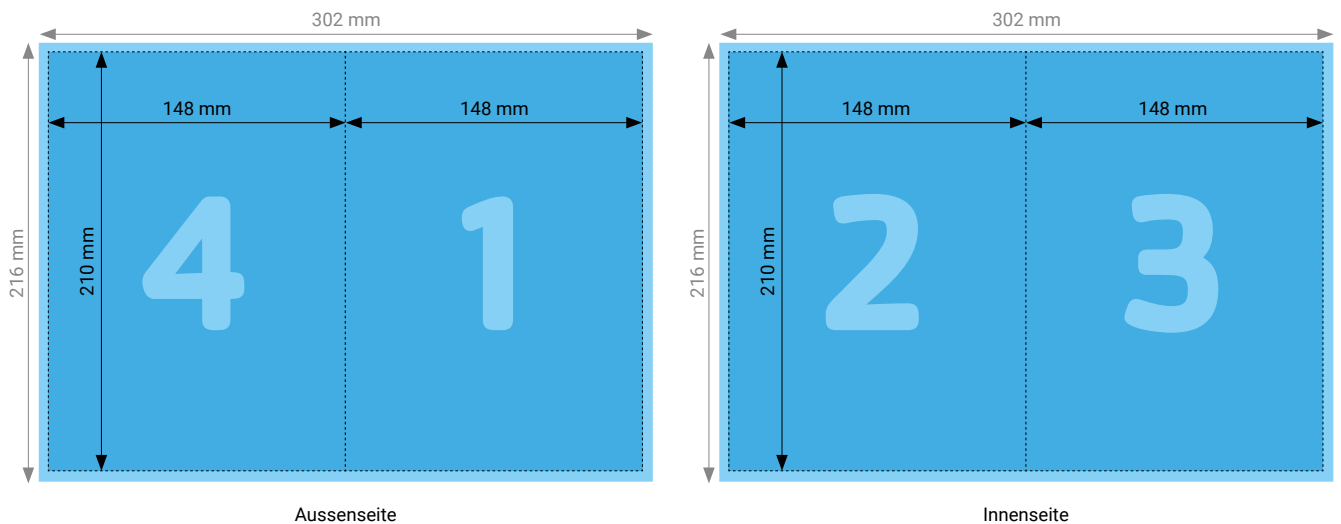

Speisekarte A5 gefaltet hoch 4 Seiten

TIPP

Elemente, die nicht angeschnitten werden dürfen (Bilder, Logos, Texte), sollten 2–3 mm entfernt vom Schneiderand platziert werden.

TECHNISCHE DATEN

Endformat	Geschlossen: 148 × 210 mm, Offen: 296 × 210 mm
Umfang	4 Seiten
Beschnittzugabe	3 mm (Dokumentformat 302 × 216 mm)
Farbmodus	CMYK
Datenformat	PDF (Konvertierung von Office-Daten wie Word, Powerpoint, Excel CHF 25.00 pro Datei)
Schnittmarken	Ausserhalb des Formats
Auflösung	Optimal 600 dpi; Gut 300 dpi; Minimal 200 dpi
Datenanlieferung	Alle Seiten in einem einzigen PDF
Ausrichtung	Alle Seiten einheitlich in der gewünschten Ausrichtung (Hochformat oder Querformat)

TIPP

Elemente, die nicht angeschnitten werden dürfen (Bilder, Logos, Texte), sollten 2–3 mm entfernt vom Schneiderand platziert werden.

TECHNISCHE DATEN

Endformat	Geschlossen: 148 × 210 mm, Offen: 441 × 210 mm
Umfang	6 Seiten
Beschnittzugabe	3 mm (Dokumentformat 447 × 216 mm)
Farbmodus	CMYK
Datenformat	PDF (Konvertierung von Office-Daten wie Word, Powerpoint, Excel CHF 25.00 pro Datei)
Schnittmarken	Ausserhalb des Formats
Auflösung	Optimal 600 dpi; Gut 300 dpi; Minimal 200 dpi
Datenanlieferung	Alle Seiten in einem einzigen PDF
Ausrichtung	Alle Seiten einheitlich in der gewünschten Ausrichtung (Hochformat oder Querformat)