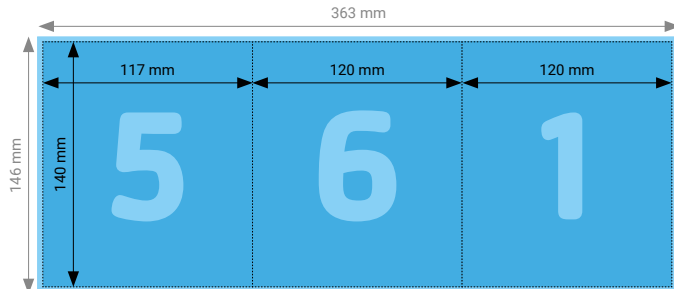

Aussenseite

Innenseite

TIPP

Elemente, die nicht angeschnitten werden dürfen (Bilder, Logos, Texte), sollten 2–3 mm entfernt vom Schneiderand platziert werden.

TECHNISCHE DATEN

Endformat	Geschlossen: 148 × 148 mm, Offen: 592 × 148 mm
Umfang	8 Seiten
Beschnittzugabe	3 mm (Dokumentformat 598 × 154 mm)
Farbmodus	CMYK
Datenformat	PDF (Konvertierung von Office-Daten wie Word, Powerpoint, Excel CHF 25.00 pro Datei)
Schnittmarken	Ausserhalb des Formats
Auflösung	Optimal 600 dpi; Gut 300 dpi; Minimal 200 dpi
Datenanlieferung	Alle Seiten in einem einzigen PDF
Ausrichtung	Alle Seiten einheitlich in der gewünschten Ausrichtung (Hochformat oder Querformat)

TIPP

Elemente, die nicht angeschnitten werden dürfen (Bilder, Logos, Texte), sollten 2–3 mm entfernt vom Schneiderand platziert werden.

TECHNISCHE DATEN

Endformat	Geschlossen: 120 × 140 mm, Offen: 240 × 140 mm
Umfang	4 Seiten
Beschnittzugabe	3 mm (Dokumentformat 246 × 146 mm)
Farbmodus	CMYK
Datenformat	PDF (Konvertierung von Office-Daten wie Word, Powerpoint, Excel CHF 25.00 pro Datei)
Schnittmarken	Ausserhalb des Formats
Auflösung	Optimal 600 dpi; Gut 300 dpi; Minimal 200 dpi
Datenanlieferung	Alle Seiten in einem einzigen PDF
Ausrichtung	Alle Seiten einheitlich in der gewünschten Ausrichtung (Hochformat oder Querformat)

Aussenseite

Innenseite

TIPP

Elemente, die nicht angeschnitten werden dürfen (Bilder, Logos, Texte), sollten 2–3 mm entfernt vom Schneiderand platziert werden.

TECHNISCHE DATEN

Endformat	Geschlossen: 120 × 140 mm, Offen: 357 × 140 mm
Umfang	6 Seiten
Beschnittzugabe	3 mm (Dokumentformat 363 × 146 mm)
Farbmodus	CMYK
Datenformat	PDF (Konvertierung von Office-Daten wie Word, Powerpoint, Excel CHF 25.00 pro Datei)
Schnittmarken	Ausserhalb des Formats
Auflösung	Optimal 600 dpi; Gut 300 dpi; Minimal 200 dpi
Datenanlieferung	Alle Seiten in einem einzigen PDF
Ausrichtung	Alle Seiten einheitlich in der gewünschten Ausrichtung (Hochformat oder Querformat)