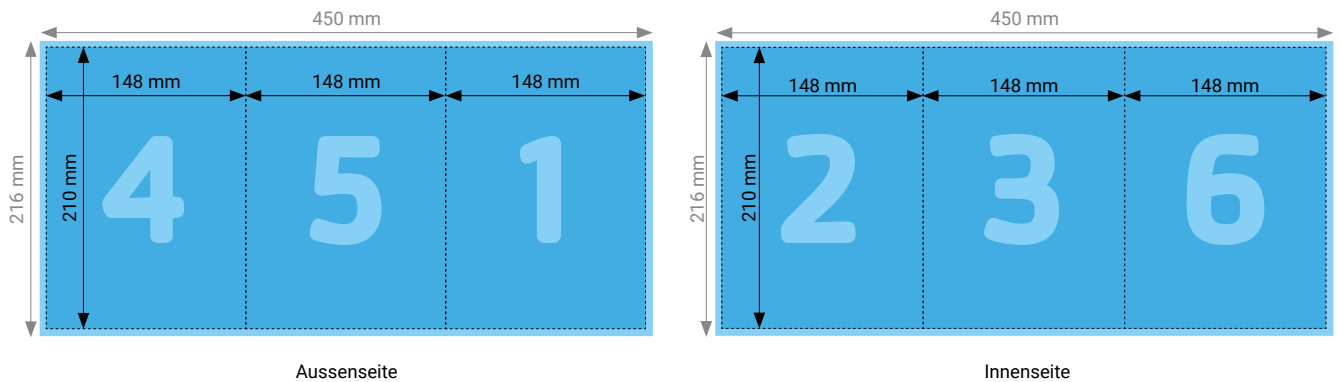

Speisekarte A5 gefaltet hoch 4 Seiten

TIPP

Elemente, die nicht angeschnitten werden dürfen (Bilder, Logos, Texte), sollten 2–3 mm entfernt vom Schneiderand platziert werden.

TECHNISCHE DATEN

Endformat	Geschlossen: 148 × 210 mm, Offen: 296 × 210 mm
Umfang	4 Seiten
Beschnittzugabe	3 mm (Dokumentformat 302 × 216 mm)
Farbmodus	CMYK
Datenformat	PDF (Konvertierung von Office-Daten wie Word, Powerpoint, Excel CHF 25.00 pro Datei)
Schnittmarken	Ausserhalb des Formats
Auflösung	Optimal 600 dpi; Gut 300 dpi; Minimal 200 dpi
Datenanlieferung	Alle Seiten in einem einzigen PDF
Ausrichtung	Alle Seiten einheitlich in der gewünschten Ausrichtung (Hochformat oder Querformat)

TIPP

Elemente, die nicht angeschnitten werden dürfen (Bilder, Logos, Texte), sollten 2–3 mm entfernt vom Schneiderand platziert werden.

TECHNISCHE DATEN

Endformat	Geschlossen: 148 × 210 mm, Offen: 441 × 210 mm
Umfang	6 Seiten
Beschnittzugabe	3 mm (Dokumentformat 447 × 216 mm)
Farbmodus	CMYK
Datenformat	PDF (Konvertierung von Office-Daten wie Word, Powerpoint, Excel CHF 25.00 pro Datei)
Schnittmarken	Ausserhalb des Formats
Auflösung	Optimal 600 dpi; Gut 300 dpi; Minimal 200 dpi
Datenanlieferung	Alle Seiten in einem einzigen PDF
Ausrichtung	Alle Seiten einheitlich in der gewünschten Ausrichtung (Hochformat oder Querformat)

TIPP

Elemente, die nicht angeschnitten werden dürfen (Bilder, Logos, Texte), sollten 2–3 mm entfernt vom Schneiderand platziert werden.

TECHNISCHE DATEN

Endformat	Geschlossen: 148 × 210 mm, Offen: 444 × 210 mm
Umfang	6 Seiten
Beschnittzugabe	3 mm (Dokumentformat 450 × 216 mm)
Farbmodus	CMYK
Datenformat	PDF (Konvertierung von Office-Daten wie Word, Powerpoint, Excel CHF 25.00 pro Datei)
Schnittmarken	Ausserhalb des Formats
Auflösung	Optimal 600 dpi; Gut 300 dpi; Minimal 200 dpi
Datenanlieferung	Alle Seiten in einem einzigen PDF
Ausrichtung	Alle Seiten einheitlich in der gewünschten Ausrichtung (Hochformat oder Querformat)