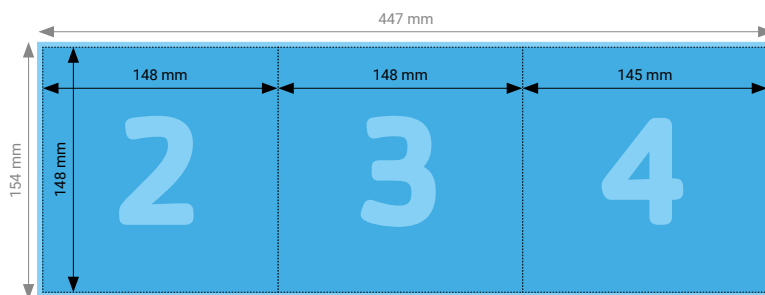

TIPP

Elemente, die nicht angeschnitten werden dürfen (Bilder, Logos, Texte), sollten 2–3 mm entfernt vom Schneiderand platziert werden.

TECHNISCHE DATEN

Endformat	Geschlossen: 148 × 148 mm, Offen: 296 × 148 mm
Umfang	4 Seiten
Beschnittzugabe	3 mm (Dokumentformat 302 × 154 mm)
Farbmodus	CMYK
Datenformat	PDF (Konvertierung von Office-Daten wie Word, Powerpoint, Excel CHF 25.00 pro Datei)
Schnittmarken	Ausserhalb des Formats
Auflösung	Optimal 600 dpi; Gut 300 dpi; Minimal 200 dpi
Datenanlieferung	Alle Seiten in einem einzigen PDF
Ausrichtung	Alle Seiten einheitlich in der gewünschten Ausrichtung (Hochformat oder Querformat)

Aussenseite

Innenseite

TIPP

Elemente, die nicht angeschnitten werden dürfen (Bilder, Logos, Texte), sollten 2–3 mm entfernt vom Schneiderand platziert werden.

TECHNISCHE DATEN

Endformat	Geschlossen: 148 × 148 mm, Offen: 441 × 148 mm
Umfang	6 Seiten
Beschnittzugabe	3 mm (Dokumentformat 447 × 154 mm)
Farbmodus	CMYK
Datenformat	PDF (Konvertierung von Office-Daten wie Word, Powerpoint, Excel CHF 25.00 pro Datei)
Schnittmarken	Ausserhalb des Formats
Auflösung	Optimal 600 dpi; Gut 300 dpi; Minimal 200 dpi
Datenanlieferung	Alle Seiten in einem einzigen PDF
Ausrichtung	Alle Seiten einheitlich in der gewünschten Ausrichtung (Hochformat oder Querformat)

Aussenseite

Innenseite

TIPP

Elemente, die nicht angeschnitten werden dürfen (Bilder, Logos, Texte), sollten 2–3 mm entfernt vom Schneiderand platziert werden.

TECHNISCHE DATEN

Endformat	Geschlossen: 148 × 148 mm, Offen: 444 × 148 mm
Umfang	6 Seiten
Beschnittzugabe	3 mm (Dokumentformat 450 × 154 mm)
Farbmodus	CMYK
Datenformat	PDF (Konvertierung von Office-Daten wie Word, Powerpoint, Excel CHF 25.00 pro Datei)
Schnittmarken	Ausserhalb des Formats
Auflösung	Optimal 600 dpi; Gut 300 dpi; Minimal 200 dpi
Datenanlieferung	Alle Seiten in einem einzigen PDF
Ausrichtung	Alle Seiten einheitlich in der gewünschten Ausrichtung (Hochformat oder Querformat)