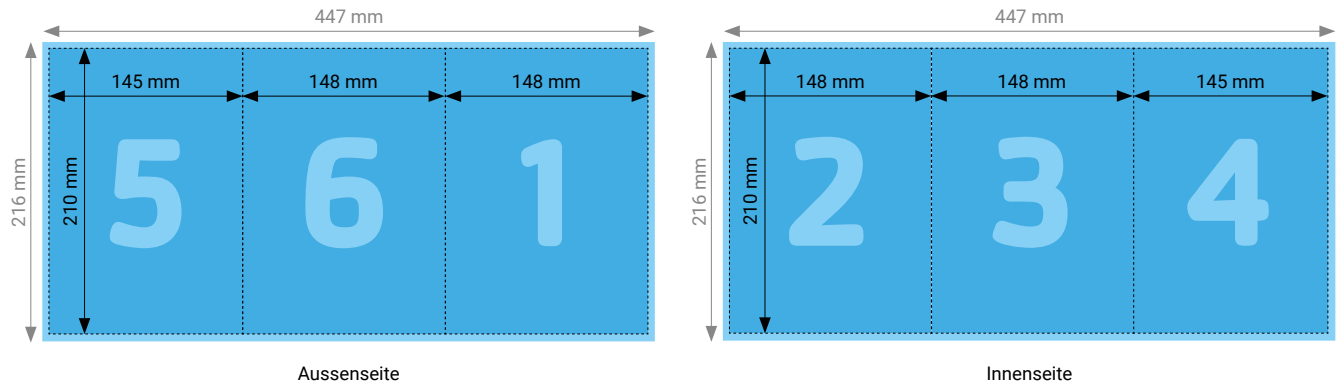

Speisekarte A5 gefaltet hoch 4 Seiten

TIPP

Elemente, die nicht angeschnitten werden dürfen (Bilder, Logos, Texte), sollten 2–3 mm entfernt vom Schneiderand platziert werden.

TECHNISCHE DATEN

Endformat	Geschlossen: 148 × 210 mm, Offen: 296 × 210 mm
Umfang	4 Seiten
Beschnittzugabe	3 mm (Dokumentformat 302 × 216 mm)
Farbmodus	CMYK
Datenformat	PDF (Konvertierung von Office-Daten wie Word, Powerpoint, Excel CHF 25.00 pro Datei)
Schnittmarken	Ausserhalb des Formats
Auflösung	Optimal 600 dpi; Gut 300 dpi; Minimal 200 dpi
Datenanlieferung	Alle Seiten in einem einzigen PDF
Ausrichtung	Alle Seiten einheitlich in der gewünschten Ausrichtung (Hochformat oder Querformat)

TIPP

Elemente, die nicht angeschnitten werden dürfen (Bilder, Logos, Texte), sollten 2–3 mm entfernt vom Schneiderand platziert werden.

TECHNISCHE DATEN

Endformat	Geschlossen: 148 × 210 mm, Offen: 441 × 210 mm
Umfang	6 Seiten
Beschnittzugabe	3 mm (Dokumentformat 447 × 216 mm)
Farbmodus	CMYK
Datenformat	PDF (Konvertierung von Office-Daten wie Word, Powerpoint, Excel CHF 25.00 pro Datei)
Schnittmarken	Ausserhalb des Formats
Auflösung	Optimal 600 dpi; Gut 300 dpi; Minimal 200 dpi
Datenanlieferung	Alle Seiten in einem einzigen PDF
Ausrichtung	Alle Seiten einheitlich in der gewünschten Ausrichtung (Hochformat oder Querformat)