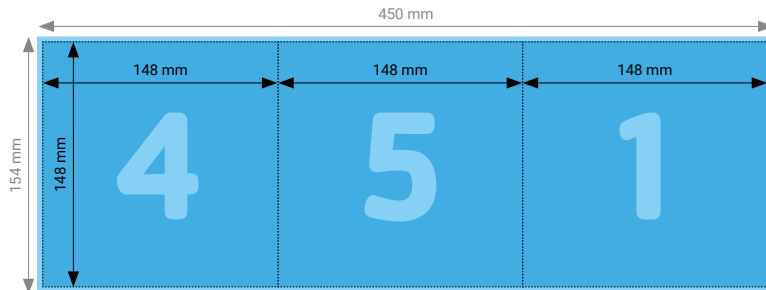

Speisekarte A5 gefaltet hoch 4 Seiten

TIPP

Elemente, die nicht angeschnitten werden dürfen (Bilder, Logos, Texte), sollten 2–3 mm entfernt vom Schneiderand platziert werden.

TECHNISCHE DATEN

Endformat	Geschlossen: 148 × 210 mm, Offen: 296 × 210 mm
Umfang	4 Seiten
Beschnittzugabe	3 mm (Dokumentformat 302 × 216 mm)
Farbmodus	CMYK
Datenformat	PDF (Konvertierung von Office-Daten wie Word, Powerpoint, Excel CHF 25.00 pro Datei)
Schnittmarken	Ausserhalb des Formats
Auflösung	Optimal 600 dpi; Gut 300 dpi; Minimal 200 dpi
Datenanlieferung	Alle Seiten in einem einzigen PDF
Ausrichtung	Alle Seiten einheitlich in der gewünschten Ausrichtung (Hochformat oder Querformat)

Aussenseite

Innenseite

TIPP

Elemente, die nicht angeschnitten werden dürfen (Bilder, Logos, Texte), sollten 2–3 mm entfernt vom Schneiderand platziert werden.

TECHNISCHE DATEN

Endformat	Geschlossen: 148 × 148 mm, Offen: 441 × 148 mm
Umfang	6 Seiten
Beschnittzugabe	3 mm (Dokumentformat 447 × 154 mm)
Farbmodus	CMYK
Datenformat	PDF (Konvertierung von Office-Daten wie Word, Powerpoint, Excel CHF 25.00 pro Datei)
Schnittmarken	Ausserhalb des Formats
Auflösung	Optimal 600 dpi; Gut 300 dpi; Minimal 200 dpi
Datenanlieferung	Alle Seiten in einem einzigen PDF
Ausrichtung	Alle Seiten einheitlich in der gewünschten Ausrichtung (Hochformat oder Querformat)

Aussenseite

Innenseite

TIPP

Elemente, die nicht angeschnitten werden dürfen (Bilder, Logos, Texte), sollten 2–3 mm entfernt vom Schneiderand platziert werden.

TECHNISCHE DATEN

Endformat	Geschlossen: 148 × 148 mm, Offen: 444 × 148 mm
Umfang	6 Seiten
Beschnittzugabe	3 mm (Dokumentformat 450 × 154 mm)
Farbmodus	CMYK
Datenformat	PDF (Konvertierung von Office-Daten wie Word, Powerpoint, Excel CHF 25.00 pro Datei)
Schnittmarken	Ausserhalb des Formats
Auflösung	Optimal 600 dpi; Gut 300 dpi; Minimal 200 dpi
Datenanlieferung	Alle Seiten in einem einzigen PDF
Ausrichtung	Alle Seiten einheitlich in der gewünschten Ausrichtung (Hochformat oder Querformat)