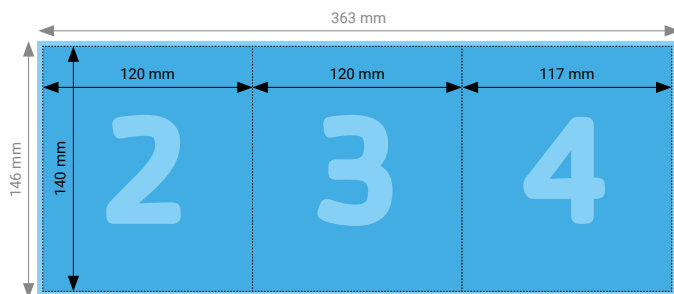

TIPP

Elemente, die nicht angeschnitten werden dürfen (Bilder, Logos, Texte), sollten 2–3 mm entfernt vom Schneiderand platziert werden.

TECHNISCHE DATEN

Endformat	Geschlossen: 120 × 140 mm, Offen: 240 × 140 mm
Umfang	4 Seiten
Beschnittzugabe	3 mm (Dokumentformat 246 × 146 mm)
Farbmodus	CMYK
Datenformat	PDF (Konvertierung von Office-Daten wie Word, Powerpoint, Excel CHF 25.00 pro Datei)
Schnittmarken	Ausserhalb des Formats
Auflösung	Optimal 600 dpi; Gut 300 dpi; Minimal 200 dpi
Datenanlieferung	Alle Seiten in einem einzigen PDF
Ausrichtung	Alle Seiten einheitlich in der gewünschten Ausrichtung (Hochformat oder Querformat)

Aussenseite

Innenseite

TIPP

Elemente, die nicht angeschnitten werden dürfen (Bilder, Logos, Texte), sollten 2–3 mm entfernt vom Schneiderand platziert werden.

TECHNISCHE DATEN

Endformat	Geschlossen: 120 × 140 mm, Offen: 357 × 140 mm
Umfang	6 Seiten
Beschnittzugabe	3 mm (Dokumentformat 363 × 146 mm)
Farbmodus	CMYK
Datenformat	PDF (Konvertierung von Office-Daten wie Word, Powerpoint, Excel CHF 25.00 pro Datei)
Schnittmarken	Ausserhalb des Formats
Auflösung	Optimal 600 dpi; Gut 300 dpi; Minimal 200 dpi
Datenanlieferung	Alle Seiten in einem einzigen PDF
Ausrichtung	Alle Seiten einheitlich in der gewünschten Ausrichtung (Hochformat oder Querformat)