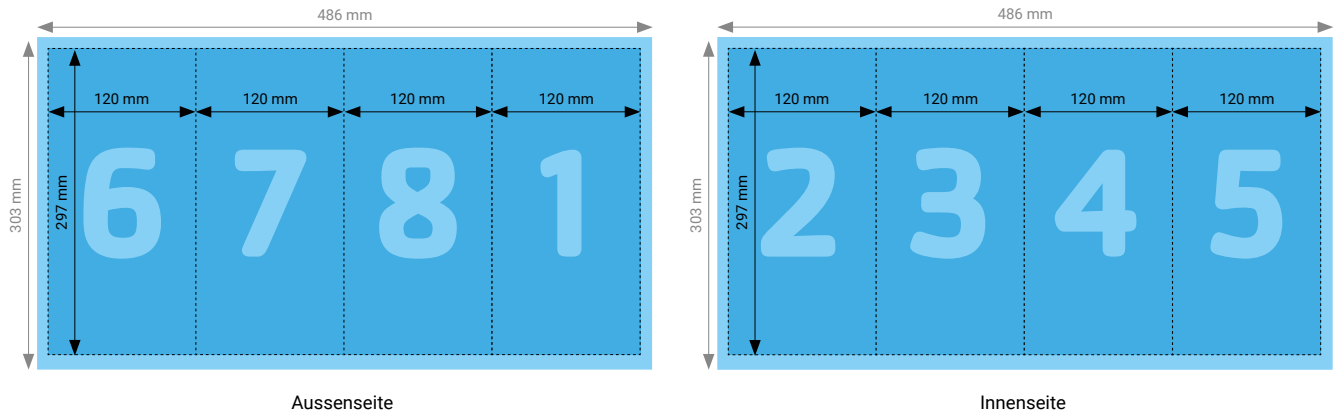

Speisekarte 140 × 297 mm Zickzackfalz hoch 8 Seiten

TIPP

Elemente, die nicht angeschnitten werden dürfen (Bilder, Logos, Texte), sollten 2–3 mm entfernt vom Schneiderand platziert werden.

TECHNISCHE DATEN

Endformat	Geschlossen: 120 × 297 mm, Offen: 480 × 297 mm
Umfang	8 Seiten
Beschnittzugabe	3 mm (Dokumentformat 486 × 303 mm)
Farbmodus	CMYK
Datenformat	PDF (Konvertierung von Office-Daten wie Word, Powerpoint, Excel CHF 25.00 pro Datei)
Schnittmarken	Ausserhalb des Formats
Auflösung	Optimal 600 dpi; Gut 300 dpi; Minimal 200 dpi
Datenanlieferung	Alle Seiten in einem einzigen PDF
Ausrichtung	Alle Seiten einheitlich in der gewünschten Ausrichtung (Hochformat oder Querformat)

Gerne beraten wir Sie auch telefonisch unter 052 260 08 78

© Rohner Spiller AG, Technikumstrasse 74, 8400 Winterthur, Schweiz | www.rohnerspiller.ch | shop.rohnerspiller.ch