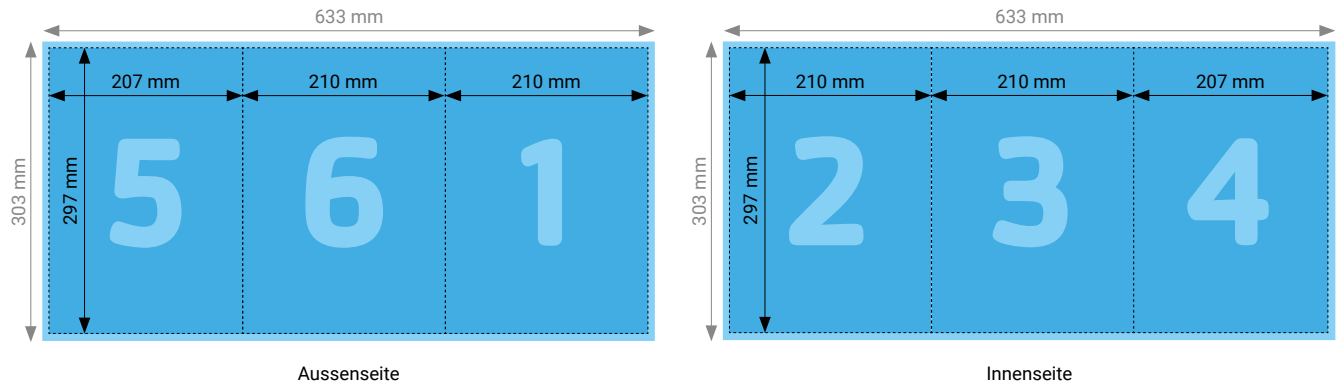

Speisekarte A5 gefaltet hoch 4 Seiten

TIPP

Elemente, die nicht angeschnitten werden dürfen (Bilder, Logos, Texte), sollten 2–3 mm entfernt vom Schneiderand platziert werden.

TECHNISCHE DATEN

Endformat	Geschlossen: 148 × 210 mm, Offen: 296 × 210 mm
Umfang	4 Seiten
Beschnittzugabe	3 mm (Dokumentformat 302 × 216 mm)
Farbmodus	CMYK
Datenformat	PDF (Konvertierung von Office-Daten wie Word, Powerpoint, Excel CHF 25.00 pro Datei)
Schnittmarken	Ausserhalb des Formats
Auflösung	Optimal 600 dpi; Gut 300 dpi; Minimal 200 dpi
Datenanlieferung	Alle Seiten in einem einzigen PDF
Ausrichtung	Alle Seiten einheitlich in der gewünschten Ausrichtung (Hochformat oder Querformat)

TIPP

Elemente, die nicht angeschnitten werden dürfen (Bilder, Logos, Texte), sollten 2–3 mm entfernt vom Schneiderand platziert werden.

TECHNISCHE DATEN

Endformat	Geschlossen: 210 × 297 mm, Offen: 420 × 297 mm
Umfang	4 Seiten
Beschnittzugabe	3 mm (Dokumentformat 426 × 303 mm)
Farbmodus	CMYK
Datenformat	PDF (Konvertierung von Office-Daten wie Word, Powerpoint, Excel CHF 25.00 pro Datei)
Schnittmarken	Ausserhalb des Formats
Auflösung	Optimal 600 dpi; Gut 300 dpi; Minimal 200 dpi
Datenanlieferung	Alle Seiten in einem einzigen PDF
Ausrichtung	Alle Seiten einheitlich in der gewünschten Ausrichtung (Hochformat oder Querformat)

TIPP

Elemente, die nicht angeschnitten werden dürfen (Bilder, Logos, Texte), sollten 2–3 mm entfernt vom Schneiderand platziert werden.

TECHNISCHE DATEN

Endformat	Geschlossen: 210 × 297 mm, Offen: 627 × 297 mm
Umfang	6 Seiten
Beschnittzugabe	3 mm (Dokumentformat 633 × 303 mm)
Farbmodus	CMYK
Datenformat	PDF (Konvertierung von Office-Daten wie Word, Powerpoint, Excel CHF 25.00 pro Datei)
Schnittmarken	Ausserhalb des Formats
Auflösung	Optimal 600 dpi; Gut 300 dpi; Minimal 200 dpi
Datenanlieferung	Alle Seiten in einem einzigen PDF
Ausrichtung	Alle Seiten einheitlich in der gewünschten Ausrichtung (Hochformat oder Querformat)