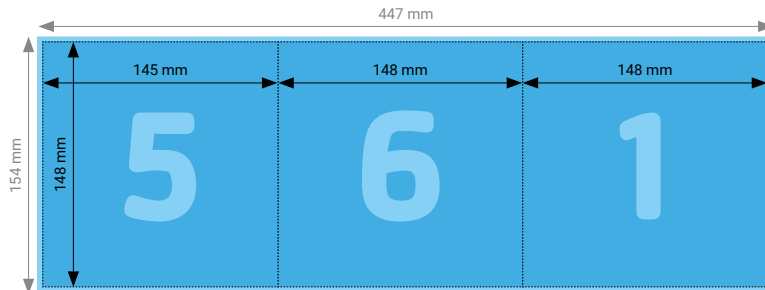

Speisekarte A5 gefaltet hoch 4 Seiten

TIPP

Elemente, die nicht angeschnitten werden dürfen (Bilder, Logos, Texte), sollten 2–3 mm entfernt vom Schneiderand platziert werden.

TECHNISCHE DATEN

Endformat	Geschlossen: 148 × 210 mm, Offen: 296 × 210 mm
Umfang	4 Seiten
Beschnittzugabe	3 mm (Dokumentformat 302 × 216 mm)
Farbmodus	CMYK
Datenformat	PDF (Konvertierung von Office-Daten wie Word, Powerpoint, Excel CHF 25.00 pro Datei)
Schnittmarken	Ausserhalb des Formats
Auflösung	Optimal 600 dpi; Gut 300 dpi; Minimal 200 dpi
Datenanlieferung	Alle Seiten in einem einzigen PDF
Ausrichtung	Alle Seiten einheitlich in der gewünschten Ausrichtung (Hochformat oder Querformat)

TIPP

Elemente, die nicht angeschnitten werden dürfen (Bilder, Logos, Texte), sollten 2–3 mm entfernt vom Schneiderand platziert werden.

TECHNISCHE DATEN

Endformat	Geschlossen: 148 × 148 mm, Offen: 296 × 148 mm
Umfang	4 Seiten
Beschnittzugabe	3 mm (Dokumentformat 302 × 154 mm)
Farbmodus	CMYK
Datenformat	PDF (Konvertierung von Office-Daten wie Word, Powerpoint, Excel CHF 25.00 pro Datei)
Schnittmarken	Ausserhalb des Formats
Auflösung	Optimal 600 dpi; Gut 300 dpi; Minimal 200 dpi
Datenanlieferung	Alle Seiten in einem einzigen PDF
Ausrichtung	Alle Seiten einheitlich in der gewünschten Ausrichtung (Hochformat oder Querformat)

Aussenseite

Innenseite

TIPP

Elemente, die nicht angeschnitten werden dürfen (Bilder, Logos, Texte), sollten 2–3 mm entfernt vom Schneiderand platziert werden.

TECHNISCHE DATEN

Endformat	Geschlossen: 148 × 148 mm, Offen: 441 × 148 mm
Umfang	6 Seiten
Beschnittzugabe	3 mm (Dokumentformat 447 × 154 mm)
Farbmodus	CMYK
Datenformat	PDF (Konvertierung von Office-Daten wie Word, Powerpoint, Excel CHF 25.00 pro Datei)
Schnittmarken	Ausserhalb des Formats
Auflösung	Optimal 600 dpi; Gut 300 dpi; Minimal 200 dpi
Datenanlieferung	Alle Seiten in einem einzigen PDF
Ausrichtung	Alle Seiten einheitlich in der gewünschten Ausrichtung (Hochformat oder Querformat)