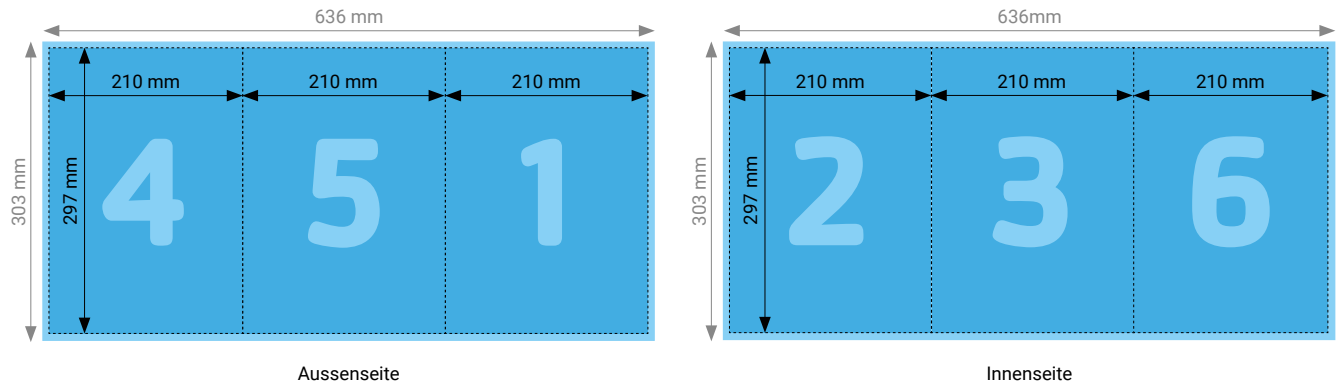

Speisekarte A5 gefaltet hoch 4 Seiten

TIPP

Elemente, die nicht angeschnitten werden dürfen (Bilder, Logos, Texte), sollten 2–3 mm entfernt vom Schneiderand platziert werden.

TECHNISCHE DATEN

Endformat	Geschlossen: 148 × 210 mm, Offen: 296 × 210 mm
Umfang	4 Seiten
Beschnittzugabe	3 mm (Dokumentformat 302 × 216 mm)
Farbmodus	CMYK
Datenformat	PDF (Konvertierung von Office-Daten wie Word, Powerpoint, Excel CHF 25.00 pro Datei)
Schnittmarken	Ausserhalb des Formats
Auflösung	Optimal 600 dpi; Gut 300 dpi; Minimal 200 dpi
Datenanlieferung	Alle Seiten in einem einzigen PDF
Ausrichtung	Alle Seiten einheitlich in der gewünschten Ausrichtung (Hochformat oder Querformat)

TIPP

Elemente, die nicht angeschnitten werden dürfen (Bilder, Logos, Texte), sollten 2–3 mm entfernt vom Schneiderand platziert werden.

TECHNISCHE DATEN

Endformat	Geschlossen: 210 × 297 mm, Offen: 627 × 297 mm
Umfang	6 Seiten
Beschnittzugabe	3 mm (Dokumentformat 633 × 303 mm)
Farbmodus	CMYK
Datenformat	PDF (Konvertierung von Office-Daten wie Word, Powerpoint, Excel CHF 25.00 pro Datei)
Schnittmarken	Ausserhalb des Formats
Auflösung	Optimal 600 dpi; Gut 300 dpi; Minimal 200 dpi
Datenanlieferung	Alle Seiten in einem einzigen PDF
Ausrichtung	Alle Seiten einheitlich in der gewünschten Ausrichtung (Hochformat oder Querformat)

TIPP

Elemente, die nicht angeschnitten werden dürfen (Bilder, Logos, Texte), sollten 2–3 mm entfernt vom Schneiderand platziert werden.

TECHNISCHE DATEN

Endformat	Geschlossen: 210 × 297 mm, Offen: 630 × 297 mm
Umfang	6 Seiten
Beschnittzugabe	3 mm (Dokumentformat 636 × 303 mm)
Farbmodus	CMYK
Datenformat	PDF (Konvertierung von Office-Daten wie Word, Powerpoint, Excel CHF 25.00 pro Datei)
Schnittmarken	Ausserhalb des Formats
Auflösung	Optimal 600 dpi; Gut 300 dpi; Minimal 200 dpi
Datenanlieferung	Alle Seiten in einem einzigen PDF
Ausrichtung	Alle Seiten einheitlich in der gewünschten Ausrichtung (Hochformat oder Querformat)