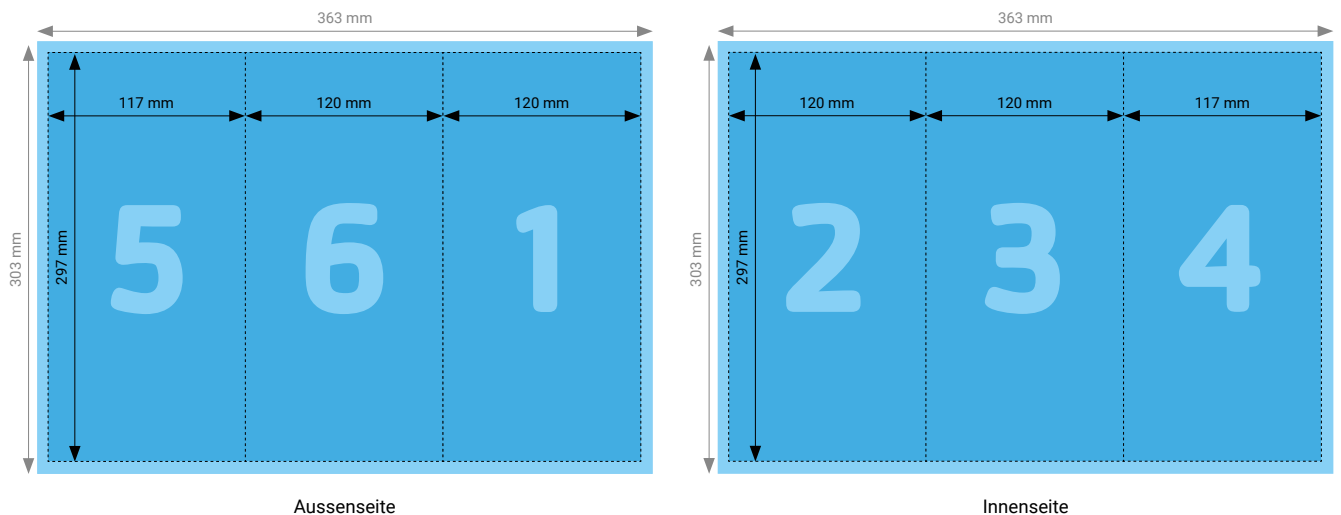

Speisekarte 140 × 297 mm Wickelfalz hoch 6 Seiten

TIPP

Elemente, die nicht angeschnitten werden dürfen (Bilder, Logos, Texte), sollten 2–3 mm entfernt vom Schneiderand platziert werden.

TECHNISCHE DATEN

Endformat	Geschlossen: 120 × 297 mm, Offen: 357 × 297 mm
Umfang	6 Seiten
Beschnittzugabe	3 mm (Dokumentformat 363 × 303 mm)
Farbmodus	CMYK
Datenformat	PDF (Konvertierung von Office-Daten wie Word, Powerpoint, Excel CHF 25.00 pro Datei)
Schnittmarken	Ausserhalb des Formats
Auflösung	Optimal 600 dpi; Gut 300 dpi; Minimal 200 dpi
Datenanlieferung	Alle Seiten in einem einzigen PDF
Ausrichtung	Alle Seiten einheitlich in der gewünschten Ausrichtung (Hochformat oder Querformat)

Gerne beraten wir Sie auch telefonisch unter 052 260 08 78

© Rohner Spiller AG, Technikumstrasse 74, 8400 Winterthur, Schweiz | www.rohnerspiller.ch | shop.rohnerspiller.ch