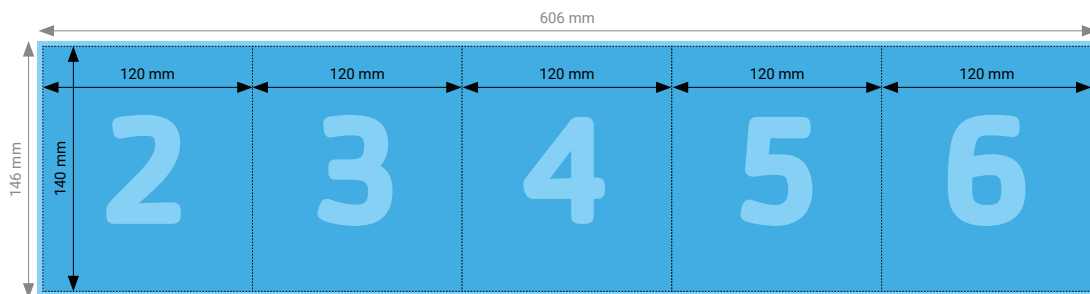

Aussenseite

Innenseite

TIPP

Elemente, die nicht angeschnitten werden dürfen (Bilder, Logos, Texte), sollten 2–3 mm entfernt vom Schneiderand platziert werden.

TECHNISCHE DATEN

Endformat	Geschlossen: 120 × 140 mm, Offen: 480 × 140 mm
Umfang	8 Seiten
Beschnittzugabe	3 mm (Dokumentformat 486 × 146 mm)
Farbmodus	CMYK
Datenformat	PDF (Konvertierung von Office-Daten wie Word, Powerpoint, Excel CHF 25.00 pro Datei)
Schnittmarken	Ausserhalb des Formats
Auflösung	Optimal 600 dpi; Gut 300 dpi; Minimal 200 dpi
Datenanlieferung	Alle Seiten in einem einzigen PDF
Ausrichtung	Alle Seiten einheitlich in der gewünschten Ausrichtung (Hochformat oder Querformat)

Aussenseite

Innenseite

TIPP

Elemente, die nicht angeschnitten werden dürfen (Bilder, Logos, Texte), sollten 2–3 mm entfernt vom Schneiderand platziert werden.

TECHNISCHE DATEN

Endformat	Geschlossen: 120 × 140 mm, Offen: 600 × 140 mm
Umfang	10 Seiten
Beschnittzugabe	3 mm (Dokumentformat 606 × 146 mm)
Farbmodus	CMYK
Datenformat	PDF (Konvertierung von Office-Daten wie Word, Powerpoint, Excel CHF 25.00 pro Datei)
Schnittmarken	Ausserhalb des Formats
Auflösung	Optimal 600 dpi; Gut 300 dpi; Minimal 200 dpi
Datenanlieferung	Alle Seiten in einem einzigen PDF
Ausrichtung	Alle Seiten einheitlich in der gewünschten Ausrichtung (Hochformat oder Querformat)

Aussenseite

Innenseite

TIPP

Elemente, die nicht angeschnitten werden dürfen (Bilder, Logos, Texte), sollten 2–3 mm entfernt vom Schneiderand platziert werden.

TECHNISCHE DATEN

Endformat	Geschlossen: 120 × 140 mm, Offen: 720 × 140 mm
Umfang	12 Seiten
Beschnittzugabe	3 mm (Dokumentformat 726 × 146 mm)
Farbmodus	CMYK
Datenformat	PDF (Konvertierung von Office-Daten wie Word, Powerpoint, Excel CHF 25.00 pro Datei)
Schnittmarken	Ausserhalb des Formats
Auflösung	Optimal 600 dpi; Gut 300 dpi; Minimal 200 dpi
Datenanlieferung	Alle Seiten in einem einzigen PDF
Ausrichtung	Alle Seiten einheitlich in der gewünschten Ausrichtung (Hochformat oder Querformat)