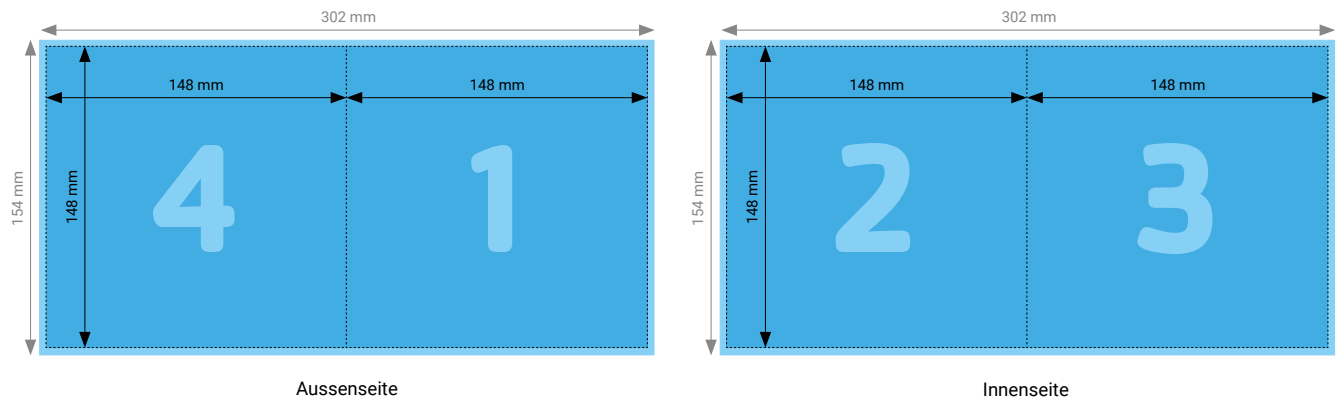

Speisekarte

148 × 148 mm gefaltet quadratisch 4 Seiten

TIPP

Elemente, die nicht angeschnitten werden dürfen (Bilder, Logos, Texte), sollten 2–3 mm entfernt vom Schneiderand platziert werden.

TECHNISCHE DATEN

Endformat	Geschlossen: 148 × 148 mm, Offen: 296 × 148 mm
Umfang	4 Seiten
Beschnittzugabe	3 mm (Dokumentformat 302 × 154 mm)
Farbmodus	CMYK
Datenformat	PDF (Konvertierung von Office-Daten wie Word, Powerpoint, Excel CHF 25.00 pro Datei)
Schnittmarken	Ausserhalb des Formats
Auflösung	Optimal 600 dpi; Gut 300 dpi; Minimal 200 dpi
Datenanlieferung	Alle Seiten in einem einzigen PDF
Ausrichtung	Alle Seiten einheitlich in der gewünschten Ausrichtung (Hochformat oder Querformat)

Gerne beraten wir Sie auch telefonisch unter 052 260 08 78

© Rohner Spiller AG, Technikumstrasse 74, 8400 Winterthur, Schweiz | www.rohnerspiller.ch | shop.rohnerspiller.ch