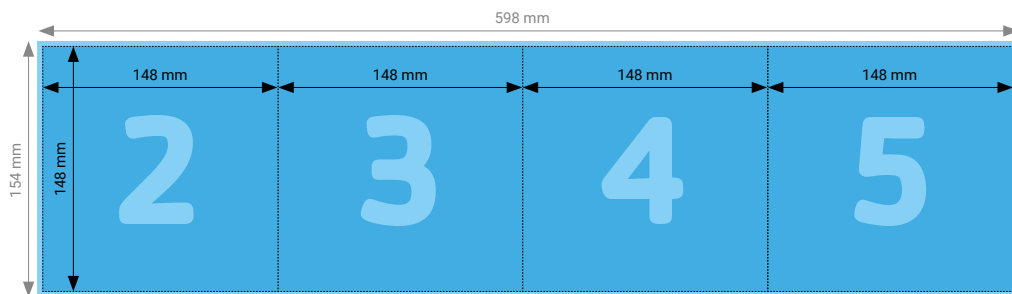

Aussenseite

Innenseite

TIPP

Elemente, die nicht angeschnitten werden dürfen (Bilder, Logos, Texte), sollten 2–3 mm entfernt vom Schneiderand platziert werden.

TECHNISCHE DATEN

Endformat	Geschlossen: 148 × 148 mm, Offen: 441 × 148 mm
Umfang	6 Seiten
Beschnittzugabe	3 mm (Dokumentformat 447 × 154 mm)
Farbmodus	CMYK
Datenformat	PDF (Konvertierung von Office-Daten wie Word, Powerpoint, Excel CHF 25.00 pro Datei)
Schnittmarken	Ausserhalb des Formats
Auflösung	Optimal 600 dpi; Gut 300 dpi; Minimal 200 dpi
Datenanlieferung	Alle Seiten in einem einzigen PDF
Ausrichtung	Alle Seiten einheitlich in der gewünschten Ausrichtung (Hochformat oder Querformat)

Aussenseite

Innenseite

TIPP

Elemente, die nicht angeschnitten werden dürfen (Bilder, Logos, Texte), sollten 2–3 mm entfernt vom Schneiderand platziert werden.

TECHNISCHE DATEN

Endformat	Geschlossen: 148 × 148 mm, Offen: 444 × 148 mm
Umfang	6 Seiten
Beschnittzugabe	3 mm (Dokumentformat 450 × 154 mm)
Farbmodus	CMYK
Datenformat	PDF (Konvertierung von Office-Daten wie Word, Powerpoint, Excel CHF 25.00 pro Datei)
Schnittmarken	Ausserhalb des Formats
Auflösung	Optimal 600 dpi; Gut 300 dpi; Minimal 200 dpi
Datenanlieferung	Alle Seiten in einem einzigen PDF
Ausrichtung	Alle Seiten einheitlich in der gewünschten Ausrichtung (Hochformat oder Querformat)

Aussenseite

Innenseite

TIPP

Elemente, die nicht angeschnitten werden dürfen (Bilder, Logos, Texte), sollten 2–3 mm entfernt vom Schneiderand platziert werden.

TECHNISCHE DATEN

Endformat	Geschlossen: 148 × 148 mm, Offen: 592 × 148 mm
Umfang	8 Seiten
Beschnittzugabe	3 mm (Dokumentformat 598 × 154 mm)
Farbmodus	CMYK
Datenformat	PDF (Konvertierung von Office-Daten wie Word, Powerpoint, Excel CHF 25.00 pro Datei)
Schnittmarken	Ausserhalb des Formats
Auflösung	Optimal 600 dpi; Gut 300 dpi; Minimal 200 dpi
Datenanlieferung	Alle Seiten in einem einzigen PDF
Ausrichtung	Alle Seiten einheitlich in der gewünschten Ausrichtung (Hochformat oder Querformat)