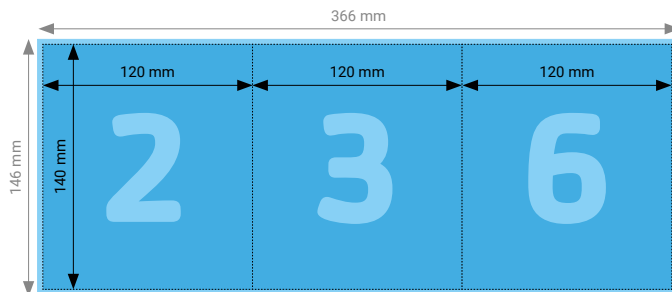

Aussenseite

Innenseite

TIPP

Elemente, die nicht angeschnitten werden dürfen (Bilder, Logos, Texte), sollten 2–3 mm entfernt vom Schneiderand platziert werden.

TECHNISCHE DATEN

Endformat	Geschlossen: 120 × 140 mm, Offen: 357 × 140 mm
Umfang	6 Seiten
Beschnittzugabe	3 mm (Dokumentformat 363 × 146 mm)
Farbmodus	CMYK
Datenformat	PDF (Konvertierung von Office-Daten wie Word, Powerpoint, Excel CHF 25.00 pro Datei)
Schnittmarken	Ausserhalb des Formats
Auflösung	Optimal 600 dpi; Gut 300 dpi; Minimal 200 dpi
Datenanlieferung	Alle Seiten in einem einzigen PDF
Ausrichtung	Alle Seiten einheitlich in der gewünschten Ausrichtung (Hochformat oder Querformat)

Aussenseite

Innenseite

TIPP

Elemente, die nicht angeschnitten werden dürfen (Bilder, Logos, Texte), sollten 2–3 mm entfernt vom Schneiderand platziert werden.

TECHNISCHE DATEN

Endformat	Geschlossen: 120 × 140 mm, Offen: 366 × 140 mm
Umfang	6 Seiten
Beschnittzugabe	3 mm (Dokumentformat 366 × 146 mm)
Farbmodus	CMYK
Datenformat	PDF (Konvertierung von Office-Daten wie Word, Powerpoint, Excel CHF 25.00 pro Datei)
Schnittmarken	Ausserhalb des Formats
Auflösung	Optimal 600 dpi; Gut 300 dpi; Minimal 200 dpi
Datenanlieferung	Alle Seiten in einem einzigen PDF
Ausrichtung	Alle Seiten einheitlich in der gewünschten Ausrichtung (Hochformat oder Querformat)