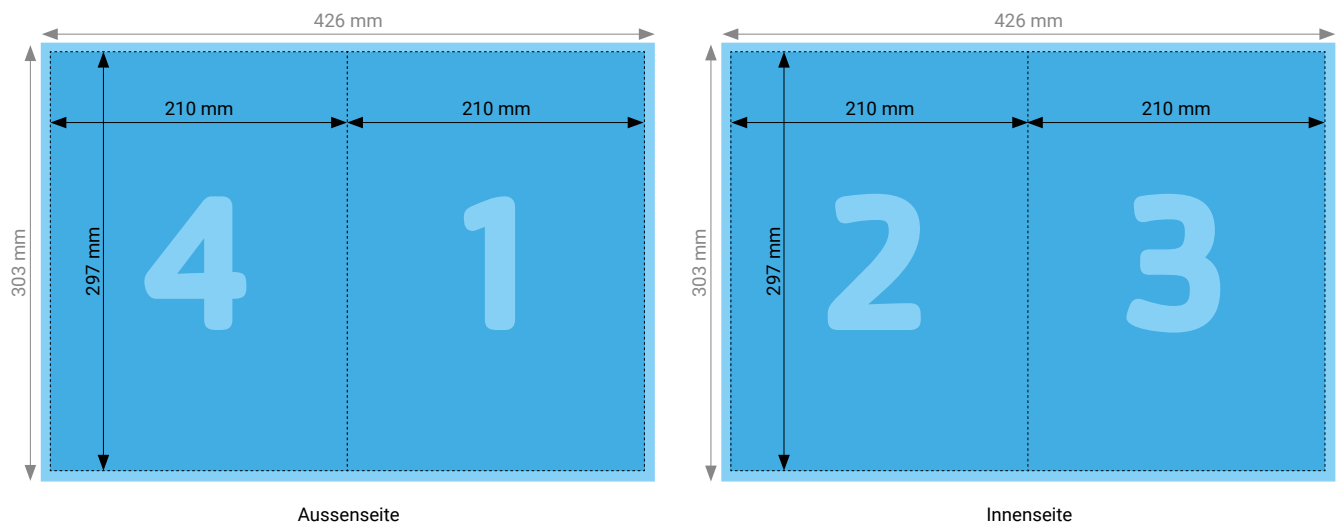

Speisekarte A4 gefaltet hoch 4 Seiten

TIPP

Elemente, die nicht angeschnitten werden dürfen (Bilder, Logos, Texte), sollten 2–3 mm entfernt vom Schneiderand platziert werden.

TECHNISCHE DATEN

Endformat	Geschlossen: 210 × 297 mm, Offen: 420 × 297 mm
Umfang	4 Seiten
Beschnittzugabe	3 mm (Dokumentformat 426 × 303 mm)
Farbmodus	CMYK
Datenformat	PDF (Konvertierung von Office-Daten wie Word, Powerpoint, Excel CHF 25.00 pro Datei)
Schnittmarken	Ausserhalb des Formats
Auflösung	Optimal 600 dpi; Gut 300 dpi; Minimal 200 dpi
Datenanlieferung	Alle Seiten in einem einzigen PDF
Ausrichtung	Alle Seiten einheitlich in der gewünschten Ausrichtung (Hochformat oder Querformat)

Gerne beraten wir Sie auch telefonisch unter 052 260 08 78

© Rohner Spiller AG, Technikumstrasse 74, 8400 Winterthur, Schweiz | www.rohnerspiller.ch | shop.rohnerspiller.ch