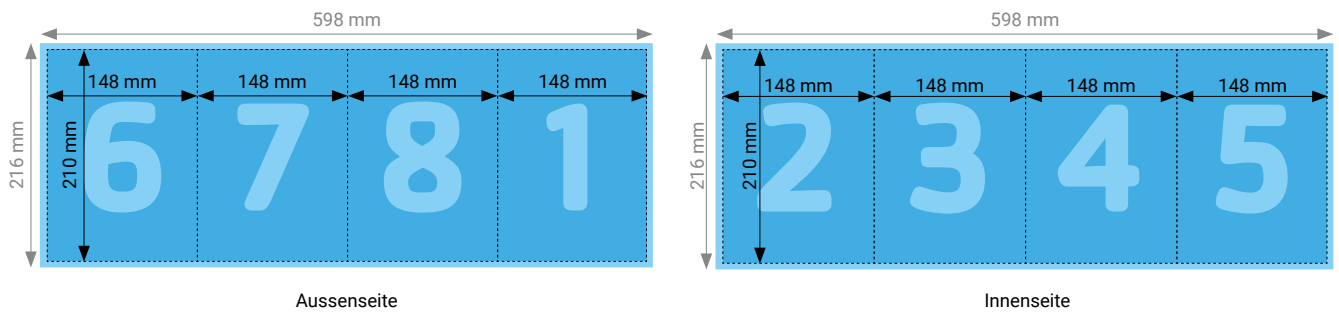

Speisekarte A5 gefaltet hoch 4 Seiten

TIPP

Elemente, die nicht angeschnitten werden dürfen (Bilder, Logos, Texte), sollten 2–3 mm entfernt vom Schneiderand platziert werden.

TECHNISCHE DATEN

Endformat	Geschlossen: 148 × 210 mm, Offen: 296 × 210 mm
Umfang	4 Seiten
Beschnittzugabe	3 mm (Dokumentformat 302 × 216 mm)
Farbmodus	CMYK
Datenformat	PDF (Konvertierung von Office-Daten wie Word, Powerpoint, Excel CHF 25.00 pro Datei)
Schnittmarken	Ausserhalb des Formats
Auflösung	Optimal 600 dpi; Gut 300 dpi; Minimal 200 dpi
Datenanlieferung	Alle Seiten in einem einzigen PDF
Ausrichtung	Alle Seiten einheitlich in der gewünschten Ausrichtung (Hochformat oder Querformat)

TIPP

Elemente, die nicht angeschnitten werden dürfen (Bilder, Logos, Texte), sollten 2–3 mm entfernt vom Schneiderand platziert werden.

TECHNISCHE DATEN

Endformat	Geschlossen: 148 × 210 mm, Offen: 444 × 210 mm
Umfang	6 Seiten
Beschnittzugabe	3 mm (Dokumentformat 450 × 216 mm)
Farbmodus	CMYK
Datenformat	PDF (Konvertierung von Office-Daten wie Word, Powerpoint, Excel CHF 25.00 pro Datei)
Schnittmarken	Ausserhalb des Formats
Auflösung	Optimal 600 dpi; Gut 300 dpi; Minimal 200 dpi
Datenanlieferung	Alle Seiten in einem einzigen PDF
Ausrichtung	Alle Seiten einheitlich in der gewünschten Ausrichtung (Hochformat oder Querformat)

TIPP

Elemente, die nicht angeschnitten werden dürfen (Bilder, Logos, Texte), sollten 2–3 mm entfernt vom Schneiderand platziert werden.

TECHNISCHE DATEN

Endformat	Geschlossen: 148 × 210 mm, Offen: 592 × 210 mm
Umfang	8 Seiten
Beschnittzugabe	3 mm (Dokumentformat 598 × 216 mm)
Farbmodus	CMYK
Datenformat	PDF (Konvertierung von Office-Daten wie Word, Powerpoint, Excel CHF 25.00 pro Datei)
Schnittmarken	Ausserhalb des Formats
Auflösung	Optimal 600 dpi; Gut 300 dpi; Minimal 200 dpi
Datenanlieferung	Alle Seiten in einem einzigen PDF
Ausrichtung	Alle Seiten einheitlich in der gewünschten Ausrichtung (Hochformat oder Querformat)