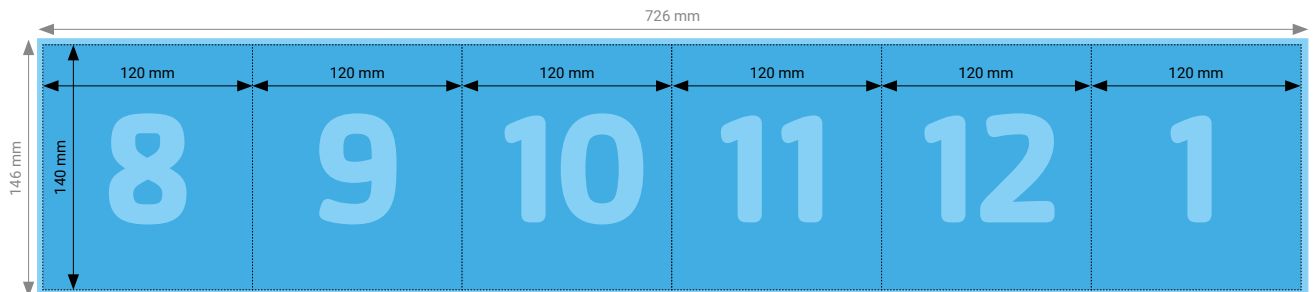

Aussenseite

Innenseite

TIPP

Elemente, die nicht angeschnitten werden dürfen (Bilder, Logos, Texte), sollten 2–3 mm entfernt vom Schneiderand platziert werden.

TECHNISCHE DATEN

Endformat	Geschlossen: 120 × 140 mm, Offen: 480 × 140 mm
Umfang	8 Seiten
Beschnittzugabe	3 mm (Dokumentformat 486 × 146 mm)
Farbmodus	CMYK
Datenformat	PDF (Konvertierung von Office-Daten wie Word, Powerpoint, Excel CHF 25.00 pro Datei)
Schnittmarken	Ausserhalb des Formats
Auflösung	Optimal 600 dpi; Gut 300 dpi; Minimal 200 dpi
Datenanlieferung	Alle Seiten in einem einzigen PDF
Ausrichtung	Alle Seiten einheitlich in der gewünschten Ausrichtung (Hochformat oder Querformat)

Aussenseite

Innenseite

TIPP

Elemente, die nicht angeschnitten werden dürfen (Bilder, Logos, Texte), sollten 2–3 mm entfernt vom Schneiderand platziert werden.

TECHNISCHE DATEN

Endformat	Geschlossen: 120 × 140 mm, Offen: 600 × 140 mm
Umfang	10 Seiten
Beschnittzugabe	3 mm (Dokumentformat 606 × 146 mm)
Farbmodus	CMYK
Datenformat	PDF (Konvertierung von Office-Daten wie Word, Powerpoint, Excel CHF 25.00 pro Datei)
Schnittmarken	Ausserhalb des Formats
Auflösung	Optimal 600 dpi; Gut 300 dpi; Minimal 200 dpi
Datenanlieferung	Alle Seiten in einem einzigen PDF
Ausrichtung	Alle Seiten einheitlich in der gewünschten Ausrichtung (Hochformat oder Querformat)

Aussenseite

Innenseite

TIPP

Elemente, die nicht angeschnitten werden dürfen (Bilder, Logos, Texte), sollten 2–3 mm entfernt vom Schneiderand platziert werden.

TECHNISCHE DATEN

Endformat	Geschlossen: 120 × 140 mm, Offen: 720 × 140 mm
Umfang	12 Seiten
Beschnittzugabe	3 mm (Dokumentformat 726 × 146 mm)
Farbmodus	CMYK
Datenformat	PDF (Konvertierung von Office-Daten wie Word, Powerpoint, Excel CHF 25.00 pro Datei)
Schnittmarken	Ausserhalb des Formats
Auflösung	Optimal 600 dpi; Gut 300 dpi; Minimal 200 dpi
Datenanlieferung	Alle Seiten in einem einzigen PDF
Ausrichtung	Alle Seiten einheitlich in der gewünschten Ausrichtung (Hochformat oder Querformat)