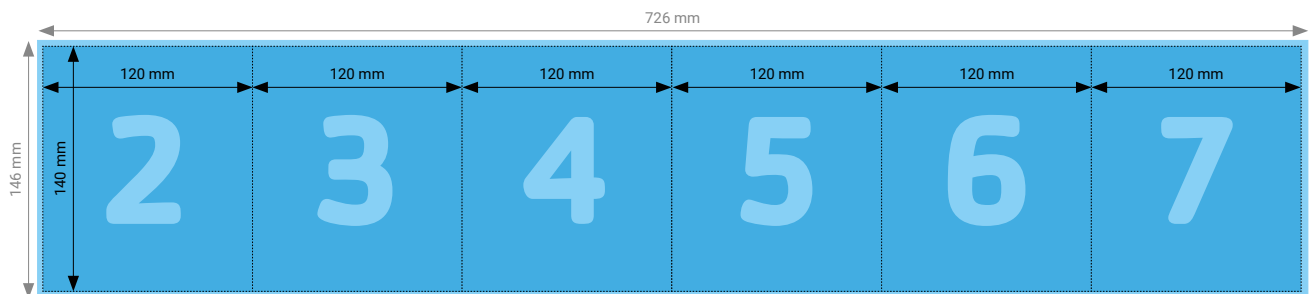

Aussenseite

Innenseite

TIPP

Elemente, die nicht angeschnitten werden dürfen (Bilder, Logos, Texte), sollten 2–3 mm entfernt vom Schneiderand platziert werden.

TECHNISCHE DATEN

Endformat	Geschlossen: 120 × 140 mm, Offen: 480 × 140 mm
Umfang	8 Seiten
Beschnittzugabe	3 mm (Dokumentformat 486 × 146 mm)
Farbmodus	CMYK
Datenformat	PDF (Konvertierung von Office-Daten wie Word, Powerpoint, Excel CHF 25.00 pro Datei)
Schnittmarken	Ausserhalb des Formats
Auflösung	Optimal 600 dpi; Gut 300 dpi; Minimal 200 dpi
Datenanlieferung	Alle Seiten in einem einzigen PDF
Ausrichtung	Alle Seiten einheitlich in der gewünschten Ausrichtung (Hochformat oder Querformat)

Aussenseite

Innenseite

TIPP

Elemente, die nicht angeschnitten werden dürfen (Bilder, Logos, Texte), sollten 2–3 mm entfernt vom Schneiderand platziert werden.

TECHNISCHE DATEN

Endformat	Geschlossen: 120 × 140 mm, Offen: 600 × 140 mm
Umfang	10 Seiten
Beschnittzugabe	3 mm (Dokumentformat 606 × 146 mm)
Farbmodus	CMYK
Datenformat	PDF (Konvertierung von Office-Daten wie Word, Powerpoint, Excel CHF 25.00 pro Datei)
Schnittmarken	Ausserhalb des Formats
Auflösung	Optimal 600 dpi; Gut 300 dpi; Minimal 200 dpi
Datenanlieferung	Alle Seiten in einem einzigen PDF
Ausrichtung	Alle Seiten einheitlich in der gewünschten Ausrichtung (Hochformat oder Querformat)

Aussenseite

Innenseite

TIPP

Elemente, die nicht angeschnitten werden dürfen (Bilder, Logos, Texte), sollten 2–3 mm entfernt vom Schneiderand platziert werden.

TECHNISCHE DATEN

Endformat	Geschlossen: 120 × 140 mm, Offen: 720 × 140 mm
Umfang	12 Seiten
Beschnittzugabe	3 mm (Dokumentformat 726 × 146 mm)
Farbmodus	CMYK
Datenformat	PDF (Konvertierung von Office-Daten wie Word, Powerpoint, Excel CHF 25.00 pro Datei)
Schnittmarken	Ausserhalb des Formats
Auflösung	Optimal 600 dpi; Gut 300 dpi; Minimal 200 dpi
Datenanlieferung	Alle Seiten in einem einzigen PDF
Ausrichtung	Alle Seiten einheitlich in der gewünschten Ausrichtung (Hochformat oder Querformat)