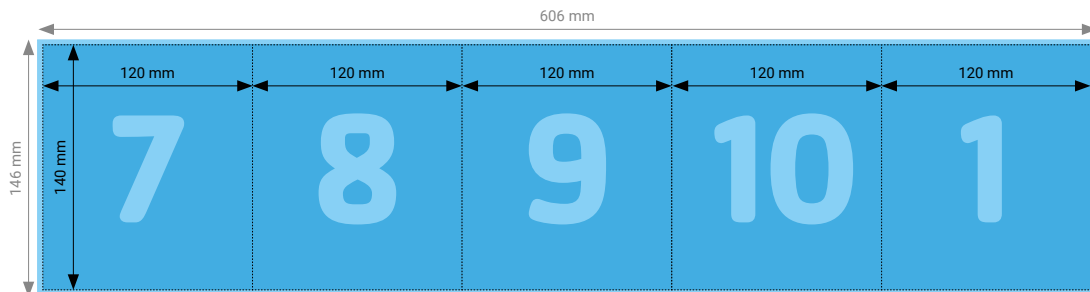

Aussenseite

Innenseite

TIPP

Elemente, die nicht angeschnitten werden dürfen (Bilder, Logos, Texte), sollten 2–3 mm entfernt vom Schneiderand platziert werden.

TECHNISCHE DATEN

Endformat	Geschlossen: 120 × 140 mm, Offen: 366 × 140 mm
Umfang	6 Seiten
Beschnittzugabe	3 mm (Dokumentformat 366 × 146 mm)
Farbmodus	CMYK
Datenformat	PDF (Konvertierung von Office-Daten wie Word, Powerpoint, Excel CHF 25.00 pro Datei)
Schnittmarken	Ausserhalb des Formats
Auflösung	Optimal 600 dpi; Gut 300 dpi; Minimal 200 dpi
Datenanlieferung	Alle Seiten in einem einzigen PDF
Ausrichtung	Alle Seiten einheitlich in der gewünschten Ausrichtung (Hochformat oder Querformat)

Aussenseite

Innenseite

TIPP

Elemente, die nicht angeschnitten werden dürfen (Bilder, Logos, Texte), sollten 2–3 mm entfernt vom Schneiderand platziert werden.

TECHNISCHE DATEN

Endformat	Geschlossen: 120 × 140 mm, Offen: 480 × 140 mm
Umfang	8 Seiten
Beschnittzugabe	3 mm (Dokumentformat 486 × 146 mm)
Farbmodus	CMYK
Datenformat	PDF (Konvertierung von Office-Daten wie Word, Powerpoint, Excel CHF 25.00 pro Datei)
Schnittmarken	Ausserhalb des Formats
Auflösung	Optimal 600 dpi; Gut 300 dpi; Minimal 200 dpi
Datenanlieferung	Alle Seiten in einem einzigen PDF
Ausrichtung	Alle Seiten einheitlich in der gewünschten Ausrichtung (Hochformat oder Querformat)

Aussenseite

Innenseite

TIPP

Elemente, die nicht angeschnitten werden dürfen (Bilder, Logos, Texte), sollten 2–3 mm entfernt vom Schneiderand platziert werden.

TECHNISCHE DATEN

Endformat	Geschlossen: 120 × 140 mm, Offen: 600 × 140 mm
Umfang	10 Seiten
Beschnittzugabe	3 mm (Dokumentformat 606 × 146 mm)
Farbmodus	CMYK
Datenformat	PDF (Konvertierung von Office-Daten wie Word, Powerpoint, Excel CHF 25.00 pro Datei)
Schnittmarken	Ausserhalb des Formats
Auflösung	Optimal 600 dpi; Gut 300 dpi; Minimal 200 dpi
Datenanlieferung	Alle Seiten in einem einzigen PDF
Ausrichtung	Alle Seiten einheitlich in der gewünschten Ausrichtung (Hochformat oder Querformat)