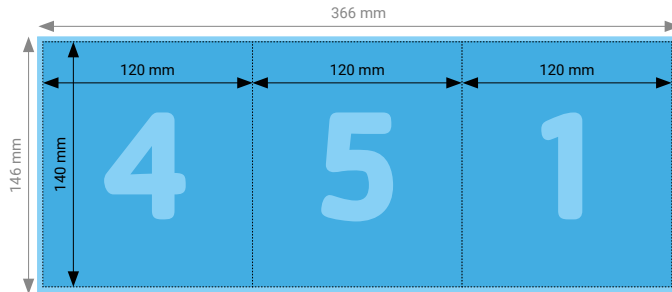

Aussenseite

Innenseite

TIPP

Elemente, die nicht angeschnitten werden dürfen (Bilder, Logos, Texte), sollten 2–3 mm entfernt vom Schneiderand platziert werden.

TECHNISCHE DATEN

Endformat	Geschlossen: 120 × 140 mm, Offen: 357 × 140 mm
Umfang	6 Seiten
Beschnittzugabe	3 mm (Dokumentformat 363 × 146 mm)
Farbmodus	CMYK
Datenformat	PDF (Konvertierung von Office-Daten wie Word, Powerpoint, Excel CHF 25.00 pro Datei)
Schnittmarken	Ausserhalb des Formats
Auflösung	Optimal 600 dpi; Gut 300 dpi; Minimal 200 dpi
Datenanlieferung	Alle Seiten in einem einzigen PDF
Ausrichtung	Alle Seiten einheitlich in der gewünschten Ausrichtung (Hochformat oder Querformat)

Aussenseite

Innenseite

TIPP

Elemente, die nicht angeschnitten werden dürfen (Bilder, Logos, Texte), sollten 2–3 mm entfernt vom Schneiderand platziert werden.

TECHNISCHE DATEN

Endformat	Geschlossen: 120 × 140 mm, Offen: 366 × 140 mm
Umfang	6 Seiten
Beschnittzugabe	3 mm (Dokumentformat 366 × 146 mm)
Farbmodus	CMYK
Datenformat	PDF (Konvertierung von Office-Daten wie Word, Powerpoint, Excel CHF 25.00 pro Datei)
Schnittmarken	Ausserhalb des Formats
Auflösung	Optimal 600 dpi; Gut 300 dpi; Minimal 200 dpi
Datenanlieferung	Alle Seiten in einem einzigen PDF
Ausrichtung	Alle Seiten einheitlich in der gewünschten Ausrichtung (Hochformat oder Querformat)