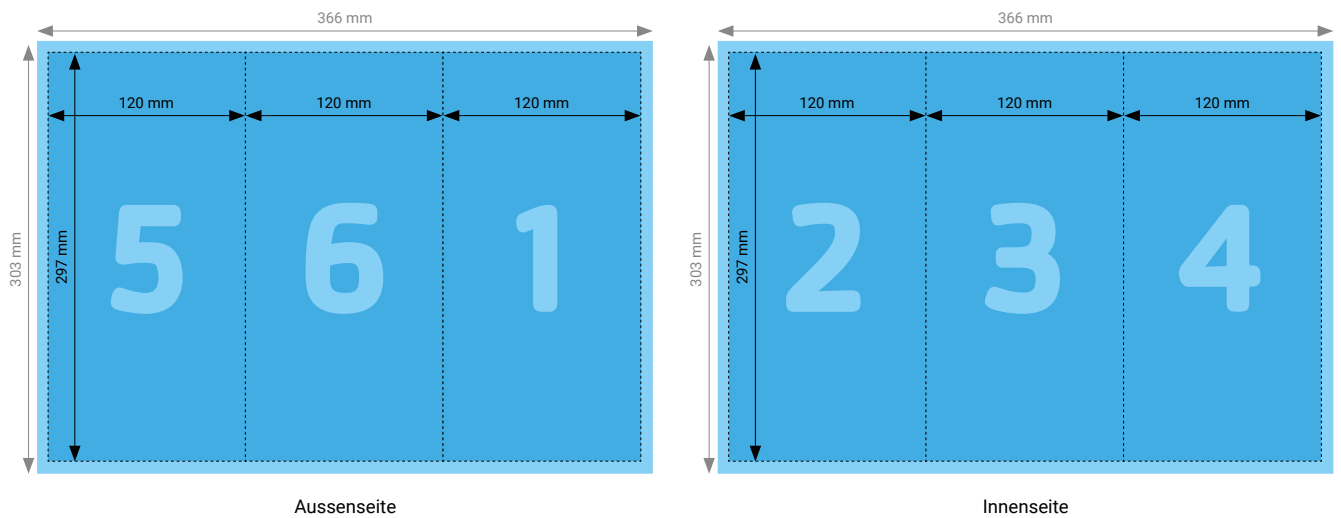

Speisekarte 140 × 297 mm Zickzackfalz hoch 6 Seiten

TIPP

Elemente, die nicht angeschnitten werden dürfen (Bilder, Logos, Texte), sollten 2–3 mm entfernt vom Schneiderand platziert werden.

TECHNISCHE DATEN

Endformat	Geschlossen: 120 × 297 mm, Offen: 360 × 297 mm
Umfang	6 Seiten
Beschnittzugabe	3 mm (Dokumentformat 366 × 303 mm)
Farbmodus	CMYK
Datenformat	PDF (Konvertierung von Office-Daten wie Word, Powerpoint, Excel CHF 25.00 pro Datei)
Schnittmarken	Ausserhalb des Formats
Auflösung	Optimal 600 dpi; Gut 300 dpi; Minimal 200 dpi
Datenanlieferung	Alle Seiten in einem einzigen PDF
Ausrichtung	Alle Seiten einheitlich in der gewünschten Ausrichtung (Hochformat oder Querformat)

Gerne beraten wir Sie auch telefonisch unter 052 260 08 78

© Rohner Spiller AG, Technikumstrasse 74, 8400 Winterthur, Schweiz | www.rohnerspiller.ch | shop.rohnerspiller.ch