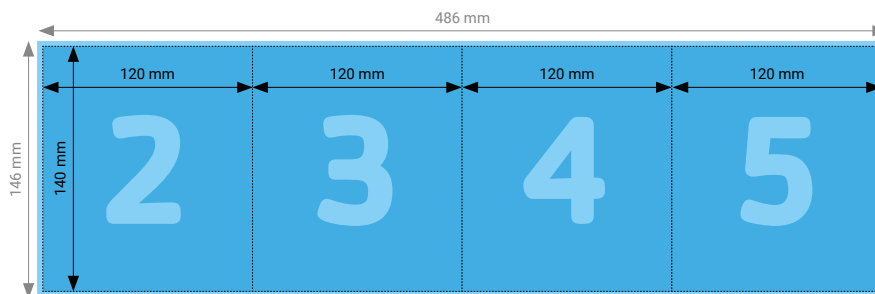

Aussenseite

Innenseite

TIPP

Elemente, die nicht angeschnitten werden dürfen (Bilder, Logos, Texte), sollten 2–3 mm entfernt vom Schneiderand platziert werden.

TECHNISCHE DATEN

Endformat	Geschlossen: 120 × 140 mm, Offen: 366 × 140 mm
Umfang	6 Seiten
Beschnittzugabe	3 mm (Dokumentformat 366 × 146 mm)
Farbmodus	CMYK
Datenformat	PDF (Konvertierung von Office-Daten wie Word, Powerpoint, Excel CHF 25.00 pro Datei)
Schnittmarken	Ausserhalb des Formats
Auflösung	Optimal 600 dpi; Gut 300 dpi; Minimal 200 dpi
Datenanlieferung	Alle Seiten in einem einzigen PDF
Ausrichtung	Alle Seiten einheitlich in der gewünschten Ausrichtung (Hochformat oder Querformat)

Aussenseite

Innenseite

TIPP

Elemente, die nicht angeschnitten werden dürfen (Bilder, Logos, Texte), sollten 2–3 mm entfernt vom Schneiderand platziert werden.

TECHNISCHE DATEN

Endformat	Geschlossen: 120 × 140 mm, Offen: 480 × 140 mm
Umfang	8 Seiten
Beschnittzugabe	3 mm (Dokumentformat 486 × 146 mm)
Farbmodus	CMYK
Datenformat	PDF (Konvertierung von Office-Daten wie Word, Powerpoint, Excel CHF 25.00 pro Datei)
Schnittmarken	Ausserhalb des Formats
Auflösung	Optimal 600 dpi; Gut 300 dpi; Minimal 200 dpi
Datenanlieferung	Alle Seiten in einem einzigen PDF
Ausrichtung	Alle Seiten einheitlich in der gewünschten Ausrichtung (Hochformat oder Querformat)

Aussenseite

Innenseite

TIPP

Elemente, die nicht angeschnitten werden dürfen (Bilder, Logos, Texte), sollten 2–3 mm entfernt vom Schneiderand platziert werden.

TECHNISCHE DATEN

Endformat	Geschlossen: 120 × 140 mm, Offen: 600 × 140 mm
Umfang	10 Seiten
Beschnittzugabe	3 mm (Dokumentformat 606 × 146 mm)
Farbmodus	CMYK
Datenformat	PDF (Konvertierung von Office-Daten wie Word, Powerpoint, Excel CHF 25.00 pro Datei)
Schnittmarken	Ausserhalb des Formats
Auflösung	Optimal 600 dpi; Gut 300 dpi; Minimal 200 dpi
Datenanlieferung	Alle Seiten in einem einzigen PDF
Ausrichtung	Alle Seiten einheitlich in der gewünschten Ausrichtung (Hochformat oder Querformat)