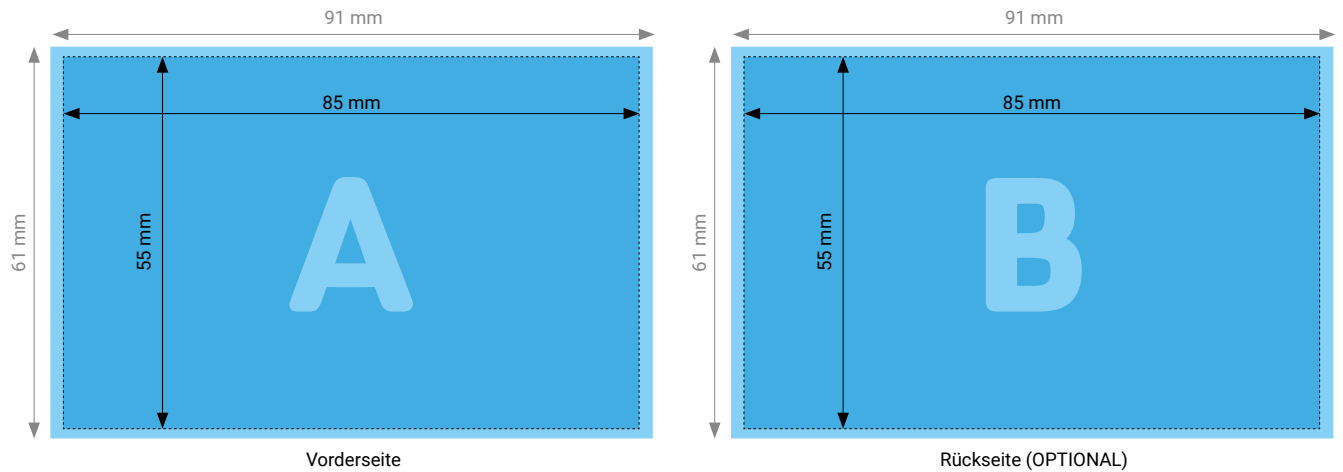

Weissdruck Pures Weiss (P) Visitenkarte 85 × 55 mm quer

TIPP

Elemente, die nicht angeschnitten werden dürfen (Bilder, Logos, Texte), sollten 2–3 mm entfernt vom Schneiderand platziert werden.

[Infos zur Datenanlieferung finden Sie auf Seite 1](#)