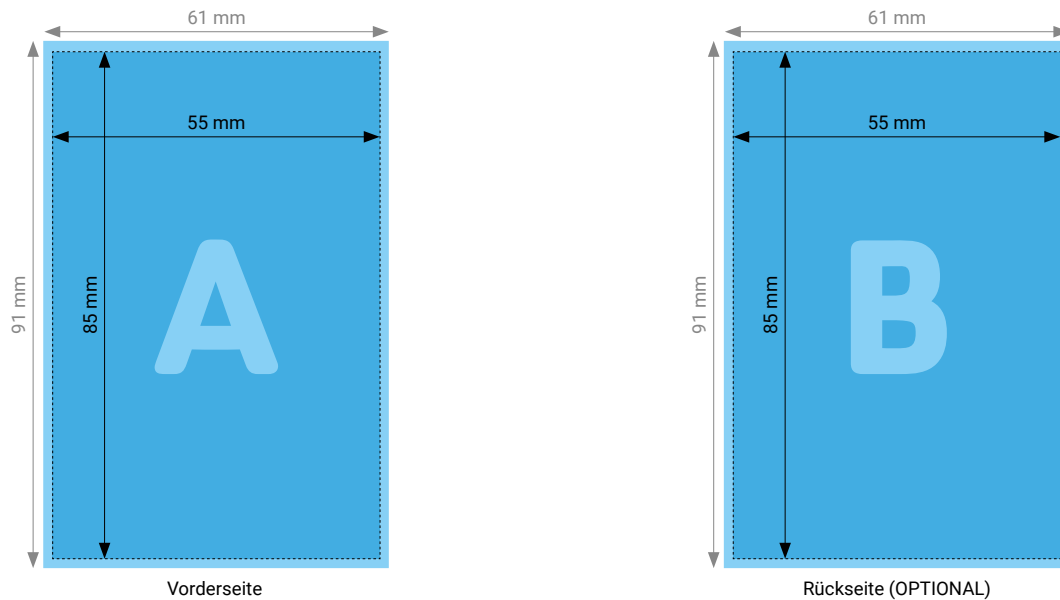

Weissdruck Pures Weiss (P) Visitenkarte 55 × 85 mm hoch

TIPP

Elemente, die nicht angeschnitten werden dürfen (Bilder, Logos, Texte), sollten 2–3 mm entfernt vom Schneiderand platziert werden.

[Infos zur Datenanlieferung finden Sie auf Seite 1](#)

TECHNISCHE DATEN

Endformat	55 × 85 mm
Beschnittzugabe	3 mm (Dokumentformat 61 × 91 mm)
Farbmodus	1-farbig schwarz
Datenformat	PDF (Konvertierung von Office-Daten wie Word, Powerpoint, Excel CHF 25.00 pro Datei)
Schnittmarken	Ausserhalb des Formats
Auflösung	Optimal 600 dpi; Gut 300 dpi; Minimal 200 dpi
Datenanlieferung	Alle Seiten in einem einzigen PDF
Ausrichtung	Alle Seiten einheitlich in der gewünschten Ausrichtung (Hochformat oder Querformat)

Gerne beraten wir Sie auch telefonisch unter 052 260 08 78

© Rohner Spiller AG, Technikumstrasse 74, 8400 Winterthur, Schweiz | www.rohnerspiller.ch | shop.rohnerspiller.ch