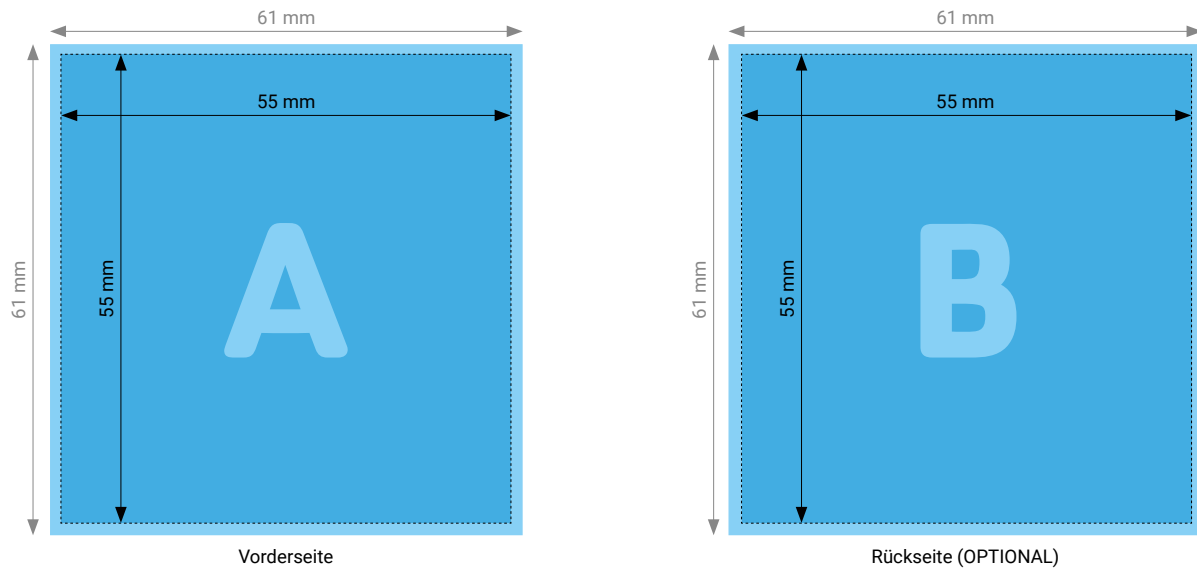

Weissdruck Pures Weiss (P) Visitenkarte 55 × 55 mm

TIPP

Elemente, die nicht angeschnitten werden dürfen (Bilder, Logos, Texte), sollten 2–3 mm entfernt vom Schneiderand platziert werden.

[Infos zur Datenanlieferung finden Sie auf Seite 1](#)

TECHNISCHE DATEN

Endformat	55 × 55 mm
Beschnittzugabe	3 mm (Dokumentformat 61 × 61 mm)
Farbmodus	1-farbig schwarz
Datenformat	PDF (Konvertierung von Office-Daten wie Word, Powerpoint, Excel CHF 25.00 pro Datei)
Schnittmarken	Ausserhalb des Formats
Auflösung	Optimal 600 dpi; Gut 300 dpi; Minimal 200 dpi
Datenanlieferung	Alle Seiten in einem einzigen PDF
Ausrichtung	Alle Seiten einheitlich in der gewünschten Ausrichtung (Hochformat oder Querformat)

Gerne beraten wir Sie auch telefonisch unter 052 260 08 78

© Rohner Spiller AG, Technikumstrasse 74, 8400 Winterthur, Schweiz | www.rohnerspiller.ch | shop.rohnerspiller.ch