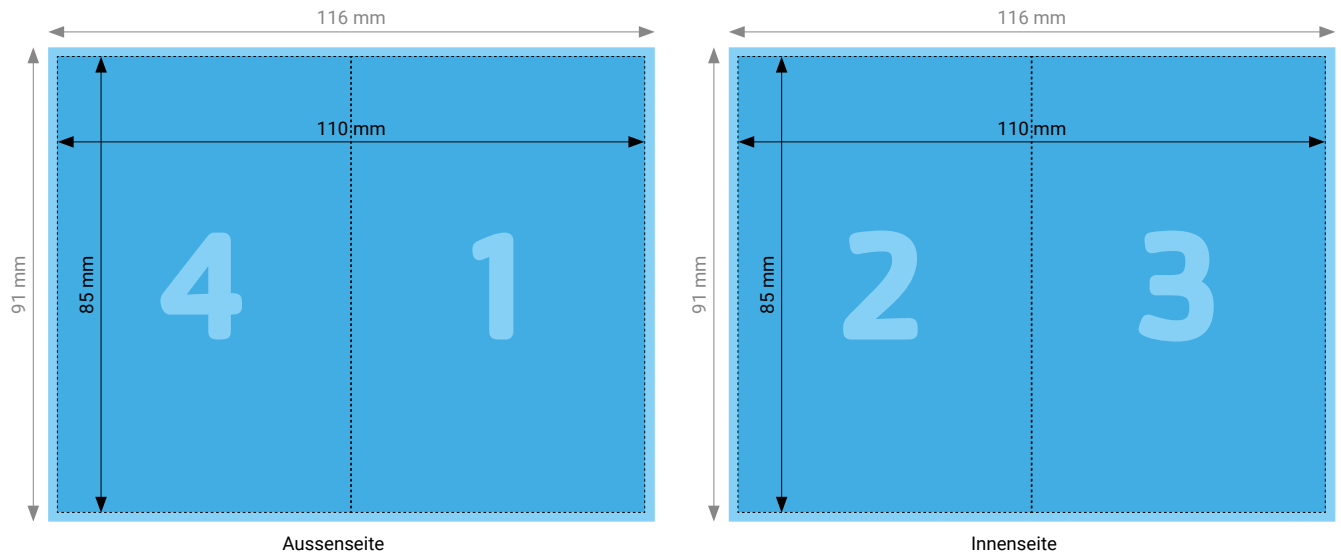

Weissdruck Pures Weiss (P) Falt-Visitenkarte 110 × 85 mm hoch

TIPP

Elemente, die nicht angeschnitten werden dürfen (Bilder, Logos, Texte), sollten 2–3 mm entfernt vom Schneiderand platziert werden.

[Infos zur Datenanlieferung finden Sie auf Seite 1](#)

TECHNISCHE DATEN

Endformat	110 × 85 mm
Umfang	4 Seiten
Beschnittzugabe	3 mm (Dokumentformat 116 × 91 mm)
Farbmodus	1-farbig schwarz
Datenformat	PDF (Konvertierung von Office-Daten wie Word, Powerpoint, Excel CHF 25.00 pro Datei)
Schnittmarken	Ausserhalb des Formats
Auflösung	Optimal 600 dpi; Gut 300 dpi; Minimal 200 dpi
Datenanlieferung	Alle Seiten in einem einzigen PDF
Ausrichtung	Alle Seiten einheitlich in der gewünschten Ausrichtung (Hochformat oder Querformat)

Gerne beraten wir Sie auch telefonisch unter **052 260 08 78**

© Rohner Spiller AG, Technikumstrasse 74, 8400 Winterthur, Schweiz | www.rohnerspiller.ch | shop.rohnerspiller.ch