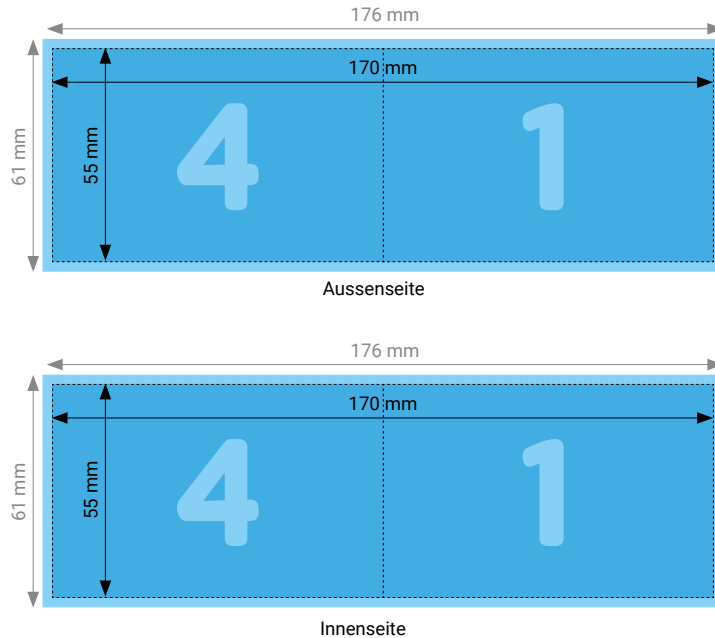

Weissdruck Pures Weiss (P) Falt-Visitenkarte 170 × 55 mm quer

TIPP

Elemente, die nicht angeschnitten werden dürfen (Bilder, Logos, Texte), sollten 2–3 mm entfernt vom Schneiderand platziert werden.

[Infos zur Datenanlieferung finden Sie auf Seite 1](#)

TECHNISCHE DATEN

Endformat	170 × 55 mm
Umfang	4 Seiten
Beschnittzugabe	3 mm (Dokumentformat 176 × 61 mm)
Farbmodus	1-farbig schwarz
Datenformat	PDF (Konvertierung von Office-Daten wie Word, Powerpoint, Excel CHF 25.00 pro Datei)
Schnittmarken	Ausserhalb des Formats
Auflösung	Optimal 600 dpi; Gut 300 dpi; Minimal 200 dpi
Datenanlieferung	Alle Seiten in einem einzigen PDF
Ausrichtung	Alle Seiten einheitlich in der gewünschten Ausrichtung (Hochformat oder Querformat)

Gerne beraten wir Sie auch telefonisch unter **052 260 08 78**

© Rohner Spiller AG, Technikumstrasse 74, 8400 Winterthur, Schweiz | www.rohnerspiller.ch | shop.rohnerspiller.ch